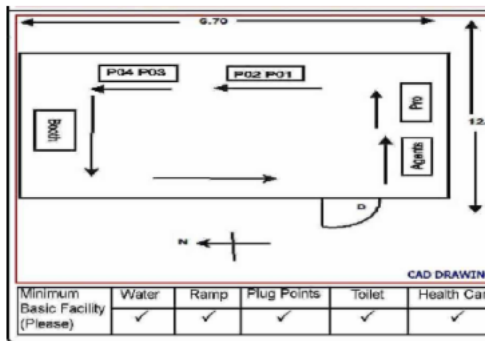

Cad View

Key MAP View