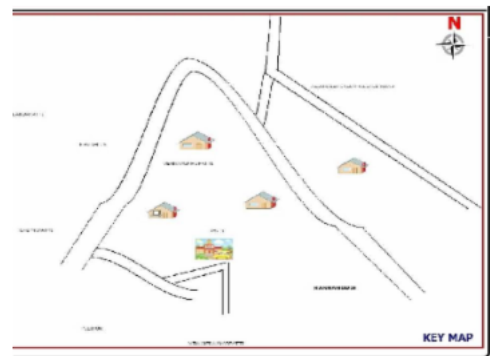

Google Map View

Polling Station Building Front View

Polling Station Front View

Cad View

Key MAP View

1 பெயர் : சரவணன் தந்தை பெயர்: நடராஜன் வீட்டு எண் : 1-162 வயது : 30 பாலினம் : ஆண்	XNR0601559 Photo is available	2 பெயர் : முத்துக்கண்ணு கணவர் பெயர்: வெள்ளைச்சாமி வீட்டு எண் : 181 வயது : 81 பாலினம் : பெண்	XNR1001486 Photo is available	3 பெயர் : பழனிவேலு தந்தை பெயர்: வெள்ளைச்சாமி வீட்டு எண் : 181 வயது : 55 பாலினம் : ஆண்	XNR1001494 Photo is available
4 பெயர் : மலர் தந்தை பெயர்: வெள்ளைச்சாமி வீட்டு எண் : 181 வயது : 50 பாலினம் : பெண்	XNR1001502 Photo is available	5 பெயர் : தமிழ்செல்வன் தந்தை பெயர்: வெள்ளைச்சாமி வீட்டு எண் : 181 வயது : 46 பாலினம் : ஆண்	JMJ2235554 Photo is available	6 பெயர் : நாகம்மாள் கணவர் பெயர்: கருப்பையா வீட்டு எண் : 182 வயது : 69 பாலினம் : பெண்	XNR1001528 Photo is available
7 பெயர் : ராஜப்பா தந்தை பெயர்: ரெங்கசாமி வீட்டு எண் : 183 வயது : 65 பாலினம் : ஆண்	JMJ1644251 Photo is available	8 பெயர் : சித்திராதேவி கணவர் பெயர்: ராஜப்பா வீட்டு எண் : 183 வயது : 60 பாலினம் : பெண்	XNR1001536 Photo is available	9 பெயர் : மீனா தந்தை பெயர்: ரெங்கசாமி வீட்டு எண் : 183 வயது : 54 பாலினம் : பெண்	JMJ2816163 Photo is available
10 பெயர் : மதியழகன் தந்தை பெயர்: மூக்கையா வீட்டு எண் : 185 வயது : 56 பாலினம் : ஆண்	XNR1001544 Photo is available	11 பெயர் : நாகராணி கணவர் பெயர்: சண்முகம் வீட்டு எண் : 185 வயது : 49 பாலினம் : பெண்	JMJ1680784 Photo is available	12 பெயர் : ரஜினி தந்தை பெயர்: மூக்கையா வீட்டு எண் : 185 வயது : 45 பாலினம் : ஆண்	JMJ1626480 Photo is available
13 பெயர் : சண்முகம் தந்தை பெயர்: மூக்கையா வீட்டு எண் : 185 வயது : 42 பாலினம் : ஆண்	XNR1001551 Photo is available	14 பெயர் : தனக்கொடி கணவர் பெயர்: ராமசாமி வீட்டு எண் : 186 வயது : 71 பாலினம் : பெண்	XNR1001569 Photo is available	15 பெயர் : கண்ணையன் தந்தை பெயர்: ராமசாமி வீட்டு எண் : 186 வயது : 53 பாலினம் : ஆண்	XNR1001577 Photo is available