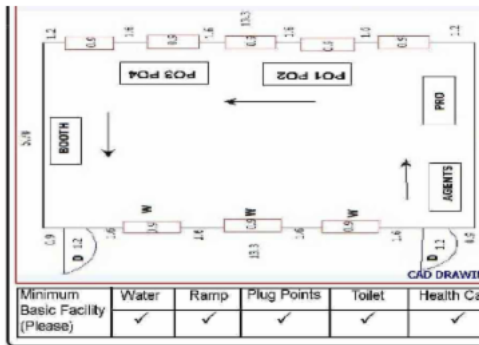

Google Map View

Polling Station Building Front View

Polling Station Front View

Cad View

Key MAP View

1 பெயர் : சரவணன் தந்தை பெயர்: நடராஜன் வீட்டு எண் : 1-162 வயது : 30 பாலினம் : ஆண்	XNR0601559 Photo is available	2 பெயர் : முத்துக்கண்ணு கணவர் பெயர்: வெள்ளைச்சாமி வீட்டு எண் : 181 வயது : 81 பாலினம் : பெண்	XNR1001486 Photo is available	3 பெயர் : பழனிவேலு தந்தை பெயர்: வெள்ளைச்சாமி வீட்டு எண் : 181 வயது : 55 பாலினம் : ஆண்	XNR1001494 Photo is available
4 பெயர் : மலர் தந்தை பெயர்: வெள்ளைச்சாமி வீட்டு எண் : 181 வயது : 50 பாலினம் : பெண்	XNR1001502 Photo is available	5 பெயர் : தமிழ்செல்வன் தந்தை பெயர்: வெள்ளைச்சாமி வீட்டு எண் : 181 வயது : 46 பாலினம் : ஆண்	JMJ2235554 Photo is available	6 பெயர் : நாகம்மாள் கணவர் பெயர்: கருப்பையா வீட்டு எண் : 182 வயது : 69 பாலினம் : பெண்	XNR1001528 Photo is available
7 பெயர் : ராஜப்பா தந்தை பெயர்: ரெங்கசாமி வீட்டு எண் : 183 வயது : 65 பாலினம் : ஆண்	JMJ1644251 Photo is available	8 பெயர் : சித்திராதேவி கணவர் பெயர்: ராஜப்பா வீட்டு எண் : 183 வயது : 60 பாலினம் : பெண்	XNR1001536 Photo is available	9 பெயர் : மீனா தந்தை பெயர்: ரெங்கசாமி வீட்டு எண் : 183 வயது : 54 பாலினம் : பெண்	JMJ2816163 Photo is available
10 பெயர் : மதியழகன் தந்தை பெயர்: மூக்கையா வீட்டு எண் : 185 வயது : 56 பாலினம் : ஆண்	XNR1001544 Photo is available	11 பெயர் : நாகராணி கணவர் பெயர்: சண்முகம் வீட்டு எண் : 185 வயது : 49 பாலினம் : பெண்	JMJ1680784 Photo is available	12 பெயர் : ரஜினி தந்தை பெயர்: மூக்கையா வீட்டு எண் : 185 வயது : 45 பாலினம் : ஆண்	JMJ1626480 Photo is available
13 பெயர் : சண்முகம் தந்தை பெயர்: மூக்கையா வீட்டு எண் : 185 வயது : 42 பாலினம் : ஆண்	XNR1001551 Photo is available	14 பெயர் : தனக்கொடி கணவர் பெயர்: ராமசாமி வீட்டு எண் : 186 வயது : 71 பாலினம் : பெண்	XNR1001569 Photo is available	15 பெயர் : கண்ணையன் தந்தை பெயர்: ராமசாமி வீட்டு எண் : 186 வயது : 53 பாலினம் : ஆண்	XNR1001577 Photo is available