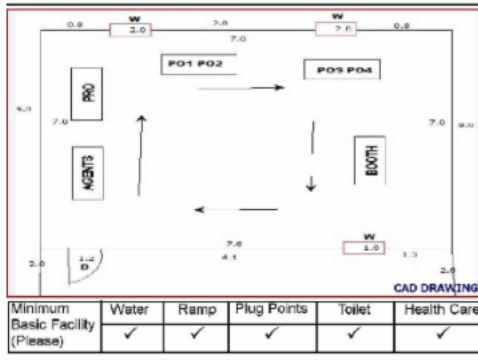

Google Map View

Polling Station Building Front View

Polling Station Front View

Cad View

Key MAP View

1 பெயர் : இளையராஜா தந்தை பெயர்: சாமிக்கண்ணு வீட்டு எண் : 1 வயது : 44 பாலினம் : ஆண் Photo is available	XNR0439158	2 பெயர் : மருது தந்தை பெயர்: மணி வீட்டு எண் : 1/216 வயது : 54 பாலினம் : ஆண் Photo is available	XNR0911065	3 பெயர் : ராதிகா கணவர் பெயர்: முருகேசன் வீட்டு எண் : 1A வயது : 44 பாலினம் : பெண் Photo is available	XNR0345967
4 பெயர் : வசந்தா கணவர் பெயர்: வெள்ளையன் வீட்டு எண் : 1a வயது : 42 பாலினம் : பெண் Photo is available	XNR0345918	5 பெயர் : முருகேசன் தந்தை பெயர்: பொன்னுச்சாமி வீட்டு எண் : 1a வயது : 38 பாலினம் : ஆண் Photo is available	XNR0601179	6 பெயர் : பிரபு தந்தை பெயர்: செல்வதுரை வீட்டு எண் : 1A வயது : 37 பாலினம் : ஆண் Photo is available	XNR0345793
7 பெயர் : பரமளா கணவர் பெயர்: மாரிமுத்து வீட்டு எண் : 1A வயது : 34 பாலினம் : பெண் Photo is available	XNR0345975	8 பெயர் : பிரகாஷ் தந்தை பெயர்: மனோகரன் வீட்டு எண் : 1a வயது : 33 பாலினம் : ஆண் Photo is available	XNR0345926	9 பெயர் : கார்த்திக் தந்தை பெயர்: பாஸ்கர் வீட்டு எண் : 1A வயது : 32 பாலினம் : ஆண் Photo is available	XNR0345959
10 பெயர் : விக்னேஷ் குமார் தந்தை பெயர்: ராஜா வீட்டு எண் : 1A வயது : 28 பாலினம் : ஆண் Photo is available	XNR0684548	11 பெயர் : சுகுனேஷ் ச தந்தை பெயர்: சுப்பிரமணியன் வீட்டு எண் : 3/34பி வயது : 28 பாலினம் : ஆண் Photo is available	XNR1888148	12 பெயர் : அஞ்சகா தந்தை பெயர்: ஆறுமுகம் வீட்டு எண் : 3-56 வயது : 28 பாலினம் : பெண் Photo is available	XNR0735373
13 பெயர் : சரத்குமார் தந்தை பெயர்: சக்திவேல் வீட்டு எண் : 4-94 வயது : 30 பாலினம் : ஆண் Photo is available	XNR0566232	14 பெயர் : முத்தையா தந்தை பெயர்: கோவிந்தன் வீட்டு எண் : 5-20 வயது : 81 பாலினம் : ஆண் Photo is available	XNR0566349	15 பெயர் : கோபி ரஞ்சனி மு தந்தை பெயர்: முனியன் கி வீட்டு எண் : 5-25 வயது : 19 பாலினம் : பெண் Photo is available	XNR1922467
16 பெயர் : ரெங்கசாமி தந்தை பெயர்: போஜராஜன் வீட்டு எண் : 5-25A வயது : 35 பாலினம் : ஆண் Photo is available	XNR0566059	17 பெயர் : செல்வதி கணவர் பெயர்: முருகேசன் வீட்டு எண் : 5-31 வயது : 41 பாலினம் : பெண் Photo is available	XNR0601153	18 பெயர் : ஆரஞ்சுபாப்பா கணவர் பெயர்: அண்ணாத்துரை வீட்டு எண் : 5-34 வயது : 42 பாலினம் : பெண் Photo is available	XNR0250738
19 பெயர் : லெட்சுமி கணவர் பெயர்: பிரபு வீட்டு எண் : 5/39 வயது : 32 பாலினம் : பெண் Photo is available	XNR1752377	20 பெயர் : பாப்பா கணவர் பெயர்: சாமிக்கண்ணு வீட்டு எண் : 5-39C வயது : 72 பாலினம் : பெண் Photo is available	XNR0439240	21 பெயர் : வசந்தமலர் கணவர் பெயர்: மதியழகன் வீட்டு எண் : 5-39C வயது : 34 பாலினம் : பெண் Photo is available	XNR0439190
22 பெயர் : மாரிக்கண்ணு கணவர் பெயர்: சேட்டு வீட்டு எண் : 5-43 வயது : 44 பாலினம் : பெண் Photo is available	JLK1922327	23 பெயர் : சண்முகவடிவேல் தந்தை பெயர்: மனோகர் வீட்டு எண் : 5-44 வயது : 30 பாலினம் : ஆண் Photo is available	XNR0645960	24 பெயர் : பாலாஜி தந்தை பெயர்: மனோகர் வீட்டு எண் : 5-44 வயது : 28 பாலினம் : ஆண் Photo is available	XNR0764332
25 பெயர் : ரமணி தந்தை பெயர்: விஜயகுமார் வீட்டு எண் : 5-44B வயது : 28 பாலினம் : பெண் Photo is available	XNR0828236	26 பெயர் : பொற்கொடி தந்தை பெயர்: முத்தையா வீட்டு எண் : 5-45A வயது : 30 பாலினம் : பெண் Photo is available	XNR0646232	27 பெயர் : ராஜ குமார் தந்தை பெயர்: ராவணன் வீட்டு எண் : 5-47 வயது : 36 பாலினம் : ஆண் Photo is available	XNR0293431
28 பெயர் : செல்வி கணவர் பெயர்: சப்பாணிமுத்து வீட்டு எண் : 5-55 வயது : 28 பாலினம் : பெண் Photo is available	XNR0646224	29 பெயர் : முத்துக்குமார் தந்தை பெயர்: பொன்னுச்சாமி வீட்டு எண் : 5-56A வயது : 31 பாலினம் : ஆண் Photo is available	XNR0601112	30 பெயர் : செளந்தர்யா கணவர் பெயர்: இளையராஜா வீட்டு எண் : 5-991C வயது : 27 பாலினம் : பெண் Photo is available	XNR0789446