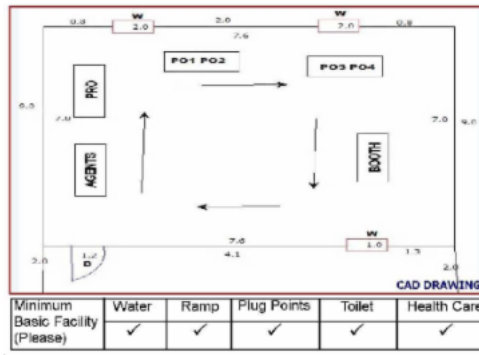

Cad View

Key MAP View