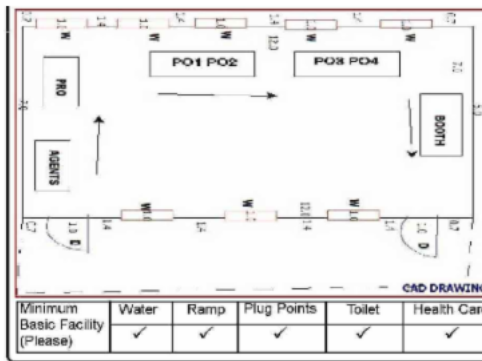

Google Map View

Polling Station Building Front View

Polling Station Front View

Cad View

Key MAP View

1	XNR0348011	பெயர் : மருதமுத்து தந்தை பெயர்: மருதமுத்து வீட்டு எண் : 1 வயது : 88 பாலினம் : ஆண்	Photo is available	2	XNR0347963	பெயர் : பாப்பம்மாள் கணவர் பெயர்: சங்கிலிமுத்து வீட்டு எண் : 1 வயது : 69 பாலினம் : பெண்	Photo is available	3	XNR0347286	பெயர் : லெட்சுமி கணவர் பெயர்: கலியமூர்த்தி வீட்டு எண் : 1 வயது : 63 பாலினம் : பெண்	Photo is available
4	XNR0347864	பெயர் : லெட்சுமி கணவர் பெயர்: பழனிவேல் வீட்டு எண் : 1 வயது : 58 பாலினம் : பெண்	Photo is available	5	XNR0347880	பெயர் : சித்ரா கணவர் பெயர்: விஜயராஜ் வீட்டு எண் : 1 வயது : 51 பாலினம் : பெண்	Photo is available	6	XNR0348029	பெயர் : ஆபட்டு ரோசா கணவர் பெயர்: ஆதியப்பன் வீட்டு எண் : 1 வயது : 49 பாலினம் : பெண்	Photo is available
7	XNR0347120	பெயர் : சங்கர் தந்தை பெயர்: சொக்கலிங்கம் வீட்டு எண் : 1 வயது : 47 பாலினம் : ஆண்	Photo is available	8	XNR0347989	பெயர் : ராதிகா கணவர் பெயர்: முருகானந்தம் வீட்டு எண் : 1 வயது : 45 பாலினம் : பெண்	Photo is available	9	XNR0347898	பெயர் : சரிதா கணவர் பெயர்: பழனிச்சாமி வீட்டு எண் : 1 வயது : 41 பாலினம் : பெண்	Photo is available
10	XNR0347856	பெயர் : உமாமகேஸ்வரி தந்தை பெயர்: பாலசுப்ரமணியன் வீட்டு எண் : 1 வயது : 39 பாலினம் : பெண்	Photo is available	11	XNR0347872	பெயர் : சும்தி கணவர் பெயர்: சரவணன் வீட்டு எண் : 1 வயது : 38 பாலினம் : பெண்	Photo is available	12	XNR0439281	பெயர் : கருப்பையா தந்தை பெயர்: ரெத்தனஜோதி வீட்டு எண் : 1 வயது : 35 பாலினம் : ஆண்	Photo is available
13	XNR0347922	பெயர் : கோவிந்தராஜ் தந்தை பெயர்: செல்லையா வீட்டு எண் : 1 வயது : 32 பாலினம் : ஆண்	Photo is available	14	XNR0347997	பெயர் : ஜெய பாண்டி தந்தை பெயர்: சேட்டு வீட்டு எண் : 1 வயது : 32 பாலினம் : ஆண்	Photo is available	15	XNR1683531	பெயர் : லாவண்யா கணவர் பெயர்: சுரேஷ் வீட்டு எண் : 1 வயது : 30 பாலினம் : பெண்	Photo is available
16	XNR1683408	பெயர் : கருப்பையா தந்தை பெயர்: மூக்கையா வீட்டு எண் : 1 வயது : 27 பாலினம் : ஆண்	Photo is available	17	XNR0565796	பெயர் : போதும்பொண்ணு கணவர் பெயர்: ராசாங்கு வீட்டு எண் : 1-10a வயது : 46 பாலினம் : பெண்	Photo is available	18	XNR1680990	பெயர் : வடிவேல் தந்தை பெயர்: கருணாநிதி வீட்டு எண் : 1/15 வயது : 47 பாலினம் : ஆண்	Photo is available
19	XNR1798198	பெயர் : க கௌரி சங்கரி தந்தை பெயர்: கண்ணன் வீட்டு எண் : 1-16 வயது : 23 பாலினம் : பெண்	Photo is available	20	XNR1790849	பெயர் : சங்கவி தந்தை பெயர்: கண்ணன் வீட்டு எண் : 1-16 வயது : 22 பாலினம் : பெண்	Photo is available	21	XNR0871939	பெயர் : திருமுருகன் தந்தை பெயர்: அழகப்பன் வீட்டு எண் : 1-20 வயது : 43 பாலினம் : ஆண்	Photo is available
22	XNR1699172	பெயர் : சரண்யா கணவர் பெயர்: சரவணன் வீட்டு எண் : 1/20 வயது : 33 பாலினம் : பெண்	Photo is available	23	XNR0565788	பெயர் : சித்ரா இதரர் பெயர்: மாரிக்கண்ணு வீட்டு எண் : 1-31 வயது : 33 பாலினம் : பெண்	Photo is available	24	XNR0769315	பெயர் : நிர்மலா கணவர் பெயர்: லெட்சுமணன் வீட்டு எண் : 1-31A வயது : 35 பாலினம் : பெண்	Photo is available
25	XNR0347906	பெயர் : நாராயணன் தந்தை பெயர்: கோவிந்தராஜ் வீட்டு எண் : 1/39ஏ1 வயது : 44 பாலினம் : ஆண்	Photo is available	26	XNR0789552	பெயர் : கார்த்திகா கணவர் பெயர்: குணசேகரன் வீட்டு எண் : 1-39A1 வயது : 34 பாலினம் : பெண்	Photo is available	27	XNR0565168	பெயர் : சண்முகசுந்தரம் தந்தை பெயர்: சுப்பிரமணியன் வீட்டு எண் : 1-43 வயது : 39 பாலினம் : ஆண்	Photo is available
28	XNR0674754	பெயர் : சித்ரா கணவர் பெயர்: மாரிமுத்து வீட்டு எண் : 1-43 வயது : 29 பாலினம் : பெண்	Photo is available	29	XNR1888544	பெயர் : செல்லம் இதரர் பெயர்: கலியபெருமாள் வீட்டு எண் : 1-45 வயது : 69 பாலினம் : பெண்	Photo is available	30	XNR1880616	பெயர் : திருமுருகன் தாயின் பெயர்: கலியபெருமாள் வீட்டு எண் : 1-45 வயது : 39 பாலினம் : ஆண்	Photo is available