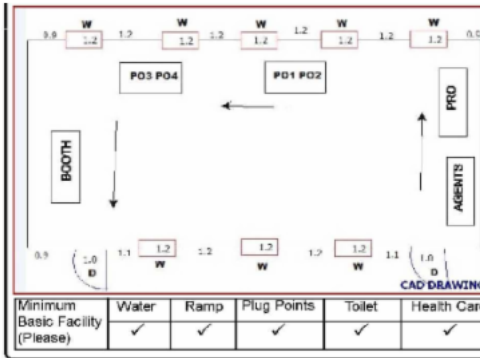

Cad View

Key MAP View