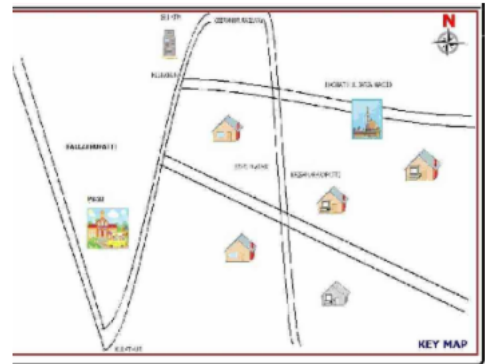

Cad View

Key MAP View