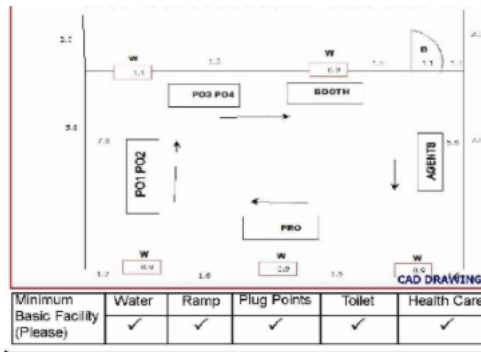

Google Map View

Polling Station Building Front View

Polling Station Front View

Cad View

Key MAP View

1	XNR1022987	பெயர் : பூமாலை தந்தை பெயர்: கருப்பையா வீட்டு எண் : 1 வயது : 66 பாலினம் : ஆண்	Photo is available	2	XNR0563098	பெயர் : கோவிந்தராஜ் தந்தை பெயர்: நடராஜன் வீட்டு எண் : 1 வயது : 30 பாலினம் : ஆண்	Photo is available	3	XNR0563015	பெயர் : செல்வம் தந்தை பெயர்: பழனிச்சாமி வீட்டு எண் : 1-66 வயது : 41 பாலினம் : ஆண்	Photo is available
4	XNR0736520	பெயர் : விக்னேஷ் தந்தை பெயர்: ராஜேஷ் வீட்டு எண் : 1-525 வயது : 28 பாலினம் : ஆண்	Photo is available	5	XNR0324301	பெயர் : முருகேசன் தந்தை பெயர்: இராமையா வீட்டு எண் : 1A வயது : 55 பாலினம் : ஆண்	Photo is available	6	XNR0324277	பெயர் : ஆயியம்மாள் கணவர் பெயர்: முருகேசன் வீட்டு எண் : 1A வயது : 52 பாலினம் : பெண்	Photo is available
7	JMJ2897262	பெயர் : அகிலா கணவர் பெயர்: நந்தகுமார் வீட்டு எண் : 1A வயது : 43 பாலினம் : பெண்	Photo is available	8	XNR0600379	பெயர் : விஜயக்குமார் தந்தை பெயர்: சங்கர் வீட்டு எண் : 1a வயது : 35 பாலினம் : ஆண்	Photo is available	9	XNR0913798	பெயர் : கேசவன் தந்தை பெயர்: செல்வம் வீட்டு எண் : 1A வயது : 27 பாலினம் : ஆண்	Photo is available
10	XNR1562156	பெயர் : சக்திவேல் தந்தை பெயர்: கருப்பையா வீட்டு எண் : 1A வயது : 25 பாலினம் : ஆண்	Photo is available	11	XNR1022995	பெயர் : மாரிமுத்து தந்தை பெயர்: கருப்பையாமனவாளன் வீட்டு எண் : 2 வயது : 58 பாலினம் : ஆண்	Photo is available	12	XNR1023001	பெயர் : மீனாம்பாள் கணவர் பெயர்: மாரிமுத்து வீட்டு எண் : 2 வயது : 56 பாலினம் : பெண்	Photo is available
13	XNR0173492	பெயர் : சுப்ரமணியன் தந்தை பெயர்: மாரிமுத்து வீட்டு எண் : 2 வயது : 38 பாலினம் : ஆண்	Photo is available	14	XNR0324228	பெயர் : விஜயகாந்த் தந்தை பெயர்: மாரிமுத்து வீட்டு எண் : 2 வயது : 36 பாலினம் : ஆண்	Photo is available	15	XNR1699743	பெயர் : ரஞ்சிதா கணவர் பெயர்: அலெக்ஸ் பாண்டியன் வீட்டு எண் : 2-67 வயது : 30 பாலினம் : பெண்	Photo is available
16	XNR1023019	பெயர் : ராஜீ தந்தை பெயர்: முத்துக்கருப்பன் வீட்டு எண் : 3 வயது : 69 பாலினம் : ஆண்	Photo is available	17	XNR1023027	பெயர் : அமுக கணவர் பெயர்: ராசு வீட்டு எண் : 3 வயது : 66 பாலினம் : பெண்	Photo is available	18	XNR0644609	பெயர் : சரண்யா தேவி கணவர் பெயர்: முருகேசன் வீட்டு எண் : 3 வயது : 34 பாலினம் : பெண்	Photo is available
19	XNR0828905	பெயர் : ராமமூர்த்தி தந்தை பெயர்: மாரிமுத்து வீட்டு எண் : 4 வயது : 27 பாலினம் : ஆண்	Photo is available	20	XNR1905314	பெயர் : சசிகா ப தந்தை பெயர்: பழனிவேலு வீட்டு எண் : 4/30 வயது : 19 பாலினம் : பெண்	Photo is available	21	XNR1023035	பெயர் : அம்மாக்கண்ணு கணவர் பெயர்: வேலு வீட்டு எண் : 5 வயது : 76 பாலினம் : பெண்	Photo is available
22	XNR1023043	பெயர் : மாரிமுத்து தந்தை பெயர்: வேலு வீட்டு எண் : 5 வயது : 53 பாலினம் : ஆண்	Photo is available	23	JMJ1703529	பெயர் : போதும்பொண்ணு கணவர் பெயர்: சேட்டு வீட்டு எண் : 5 வயது : 51 பாலினம் : பெண்	Photo is available	24	XNR0441048	பெயர் : லோகநாதன் தந்தை பெயர்: ராஜீ வீட்டு எண் : 5-24 வயது : 31 பாலினம் : ஆண்	Photo is available
25	XNR0853978	பெயர் : மணிகண்டன் தந்தை பெயர்: மாரியப்பன் வீட்டு எண் : 6 வயது : 26 பாலினம் : ஆண்	Photo is available	26	XNR1023050	பெயர் : மாரியாயி கணவர் பெயர்: கருப்பையா வீட்டு எண் : 7 வயது : 86 பாலினம் : பெண்	Photo is available	27	XNR1023068	பெயர் : மாரியப்பன் தந்தை பெயர்: கருப்பையா வீட்டு எண் : 7 வயது : 61 பாலினம் : ஆண்	Photo is available
28	JMJ2571776	பெயர் : காசியம்மாள் தந்தை பெயர்: கருப்பையா வீட்டு எண் : 7 வயது : 58 பாலினம் : பெண்	Photo is available	29	XNR1023076	பெயர் : வள்ளிக்கண்ணு கணவர் பெயர்: மாரியப்பன் வீட்டு எண் : 7 வயது : 56 பாலினம் : பெண்	Photo is available	30	XNR1904903	பெயர் : கார்த்திகேயன் த கார்த்திகேயன் த தாயின் பெயர்: மாரிக்கண்ணு த வீட்டு எண் : 7 வயது : 21 பாலினம் : ஆண்	Photo is available