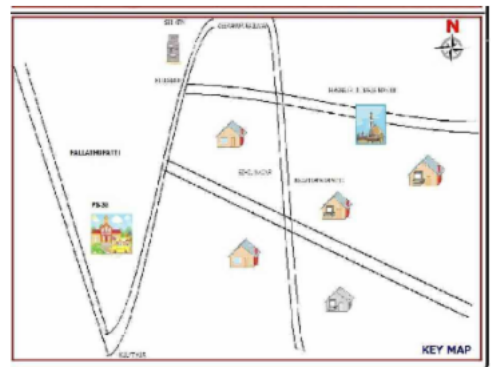

Google Map View

Polling Station Building Front View

Polling Station Front View

Cad View

Key MAP View

1	XNR1022987	பெயர் : பூமாலை தந்தை பெயர்: கருப்பையா வீட்டு எண் : 1 வயது : 66 பாலினம் : ஆண்	Photo is available	2	XNR0563098	பெயர் : கோவிந்தராஜ் தந்தை பெயர்: நடராஜன் வீட்டு எண் : 1 வயது : 30 பாலினம் : ஆண்	Photo is available	3	XNR0563015	பெயர் : செல்வம் தந்தை பெயர்: பழனிச்சாமி வீட்டு எண் : 1-66 வயது : 41 பாலினம் : ஆண்	Photo is available
4	XNR0736520	பெயர் : விக்னேஷ் தந்தை பெயர்: ராஜேஷ் வீட்டு எண் : 1-525 வயது : 28 பாலினம் : ஆண்	Photo is available	5	XNR0324301	பெயர் : முருகேசன் தந்தை பெயர்: இராமையா வீட்டு எண் : 1A வயது : 55 பாலினம் : ஆண்	Photo is available	6	XNR0324277	பெயர் : ஆயியம்மாள் கணவர் பெயர்: முருகேசன் வீட்டு எண் : 1A வயது : 52 பாலினம் : பெண்	Photo is available
7	JMJ2897262	பெயர் : அகிலா கணவர் பெயர்: நந்தகுமார் வீட்டு எண் : 1A வயது : 43 பாலினம் : பெண்	Photo is available	8	XNR0600379	பெயர் : விஜயக்குமார் தந்தை பெயர்: சங்கர் வீட்டு எண் : 1a வயது : 35 பாலினம் : ஆண்	Photo is available	9	XNR0913798	பெயர் : கேசவன் தந்தை பெயர்: செல்வம் வீட்டு எண் : 1A வயது : 27 பாலினம் : ஆண்	Photo is available
10	XNR1562156	பெயர் : சக்திவேல் தந்தை பெயர்: கருப்பையா வீட்டு எண் : 1A வயது : 25 பாலினம் : ஆண்	Photo is available	11	XNR1022995	பெயர் : மாரிமுத்து தந்தை பெயர்: கருப்பையாமனவாளன் வீட்டு எண் : 2 வயது : 58 பாலினம் : ஆண்	Photo is available	12	XNR1023001	பெயர் : மீனாம்பாள் கணவர் பெயர்: மாரிமுத்து வீட்டு எண் : 2 வயது : 56 பாலினம் : பெண்	Photo is available
13	XNR0173492	பெயர் : சுப்ரமணியன் தந்தை பெயர்: மாரிமுத்து வீட்டு எண் : 2 வயது : 38 பாலினம் : ஆண்	Photo is available	14	XNR0324228	பெயர் : விஜயகாந்த் தந்தை பெயர்: மாரிமுத்து வீட்டு எண் : 2 வயது : 36 பாலினம் : ஆண்	Photo is available	15	XNR1699743	பெயர் : ரஞ்சிதா கணவர் பெயர்: அலெக்ஸ் பாண்டியன் வீட்டு எண் : 2-67 வயது : 30 பாலினம் : பெண்	Photo is available
16	XNR1023019	பெயர் : ராஜீ தந்தை பெயர்: முத்துக்கருப்பன் வீட்டு எண் : 3 வயது : 69 பாலினம் : ஆண்	Photo is available	17	XNR1023027	பெயர் : அமுக கணவர் பெயர்: ராசு வீட்டு எண் : 3 வயது : 66 பாலினம் : பெண்	Photo is available	18	XNR0644609	பெயர் : சரண்யா தேவி கணவர் பெயர்: முருகேசன் வீட்டு எண் : 3 வயது : 34 பாலினம் : பெண்	Photo is available
19	XNR0828905	பெயர் : ராமமூர்த்தி தந்தை பெயர்: மாரிமுத்து வீட்டு எண் : 4 வயது : 27 பாலினம் : ஆண்	Photo is available	20	XNR1905314	பெயர் : சசிகா ப தந்தை பெயர்: பழனிவேலு வீட்டு எண் : 4/30 வயது : 19 பாலினம் : பெண்	Photo is available	21	XNR1023035	பெயர் : அம்மாக்கண்ணு கணவர் பெயர்: வேலு வீட்டு எண் : 5 வயது : 76 பாலினம் : பெண்	Photo is available
22	XNR1023043	பெயர் : மாரிமுத்து தந்தை பெயர்: வேலு வீட்டு எண் : 5 வயது : 53 பாலினம் : ஆண்	Photo is available	23	JMJ1703529	பெயர் : போதும்பொண்ணு கணவர் பெயர்: சேட்டு வீட்டு எண் : 5 வயது : 51 பாலினம் : பெண்	Photo is available	24	XNR0441048	பெயர் : லோகநாதன் தந்தை பெயர்: ராஜீ வீட்டு எண் : 5-24 வயது : 31 பாலினம் : ஆண்	Photo is available
25	XNR0853978	பெயர் : மணிகண்டன் தந்தை பெயர்: மாரியப்பன் வீட்டு எண் : 6 வயது : 26 பாலினம் : ஆண்	Photo is available	26	XNR1023050	பெயர் : மாரியாயி கணவர் பெயர்: கருப்பையா வீட்டு எண் : 7 வயது : 86 பாலினம் : பெண்	Photo is available	27	XNR1023068	பெயர் : மாரியப்பன் தந்தை பெயர்: கருப்பையா வீட்டு எண் : 7 வயது : 61 பாலினம் : ஆண்	Photo is available
28	JMJ2571776	பெயர் : காசியம்மாள் தந்தை பெயர்: கருப்பையா வீட்டு எண் : 7 வயது : 58 பாலினம் : பெண்	Photo is available	29	XNR1023076	பெயர் : வள்ளிக்கண்ணு கணவர் பெயர்: மாரியப்பன் வீட்டு எண் : 7 வயது : 56 பாலினம் : பெண்	Photo is available	30	XNR1904903	பெயர் : கார்த்திகேயன் த கார்த்திகேயன் த தாயின் பெயர்: மாரிக்கண்ணு த வீட்டு எண் : 7 வயது : 21 பாலினம் : ஆண்	Photo is available