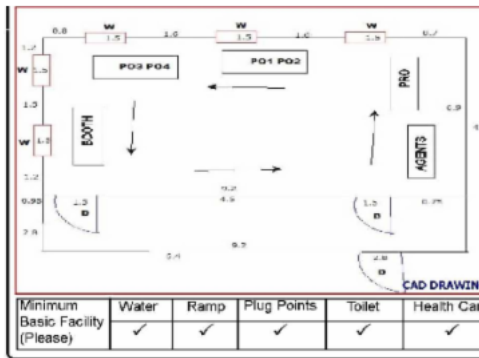

Cad View

Key MAP View