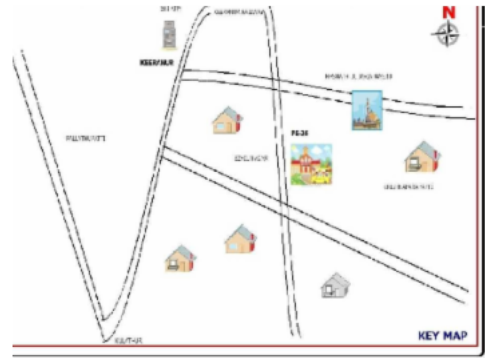

Cad View

Key MAP View