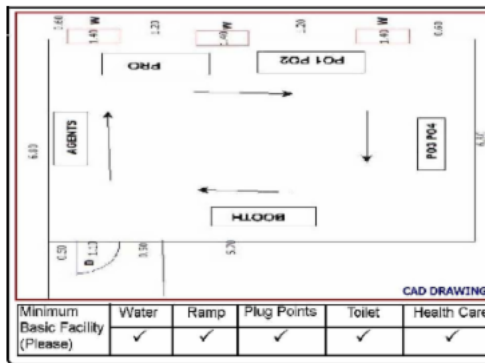

Cad View

Key MAP View