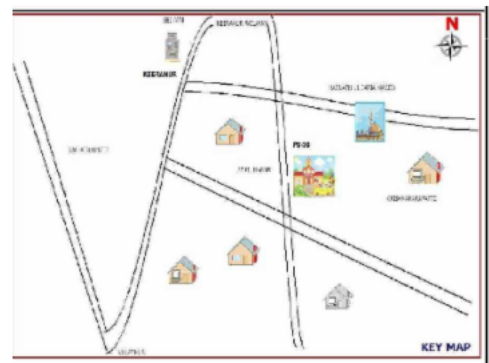

Cad View

Key MAP View