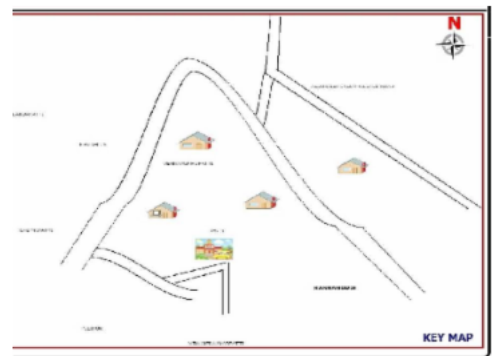

Google Map View

Polling Station Building Front View

Polling Station Front View

Cad View

Key MAP View

1 பெயர் : சத்யா கணவர் பெயர்: ஆலடியான் வீட்டு எண் : 1/147 வயது : 28 பாலினம் : பெண் Photo is available	XNR1696897	2 பெயர் : பாலு தந்தை பெயர்: ராஜேந்திரன் வீட்டு எண் : 1a வயது : 46 பாலினம் : ஆண் Photo is available	XNR0649624	3 பெயர் : ராசேஸ்வரி கணவர் பெயர்: தங்கமணி வீட்டு எண் : 1A வயது : 39 பாலினம் : பெண் Photo is available	XNR0766782
4 பெயர் : நிசாந்தி கணவர் பெயர்: பாலசுப்பிரமணியன் வீட்டு எண் : 1A வயது : 38 பாலினம் : பெண் Photo is available	XNR0766790	5 பெயர் : நந்தினி தந்தை பெயர்: பாலசுப்பிரமணியன் வீட்டு எண் : 1A வயது : 33 பாலினம் : பெண் Photo is available	XNR0677344	6 பெயர் : முருகேசன் தந்தை பெயர்: குட்டையா வீட்டு எண் : 1A வயது : 32 பாலினம் : ஆண் Photo is available	XNR0649707
7 பெயர் : நக்மா கணவர் பெயர்: ரமேஷ் வீட்டு எண் : 1A வயது : 30 பாலினம் : பெண் Photo is available	XNR0677351	8 பெயர் : மணிகண்டன் தந்தை பெயர்: குழந்தைவேல் வீட்டு எண் : 2-31 வயது : 29 பாலினம் : ஆண் Photo is available	XNR0649525	9 பெயர் : பாலமுருகன் தந்தை பெயர்: ரெங்கராஜ் வீட்டு எண் : 2/43 வயது : 24 பாலினம் : ஆண் Photo is available	XNR1696954
10 பெயர் : ஜாகீர் உசைன் தந்தை பெயர்: முஸ்தபா வீட்டு எண் : 2/60 வயது : 24 பாலினம் : ஆண் Photo is available	XNR1748003	11 பெயர் : மலர்கொடி கணவர் பெயர்: சேட்டு வீட்டு எண் : 2-64 வயது : 45 பாலினம் : பெண் Photo is available	XNR0677195	12 பெயர் : ஜோதிகா தந்தை பெயர்: சேட்டு வீட்டு எண் : 2/64 வயது : 21 பாலினம் : பெண் Photo is available	XNR1895101
13 பெயர் : ஜெயலலிதா கணவர் பெயர்: கண்ணன் வீட்டு எண் : 2-150 வயது : 37 பாலினம் : பெண் Photo is available	XNR0649509	14 பெயர் : விக்ரம் ர தந்தை பெயர்: ரவி வீட்டு எண் : 2/185 வயது : 19 பாலினம் : ஆண் Photo is available	XNR1923358	15 பெயர் : விஜய குமார் தந்தை பெயர்: போசங்கு வீட்டு எண் : 2/196 வயது : 26 பாலினம் : ஆண் Photo is available	XNR1551183
16 பெயர் : பசுபதி தந்தை பெயர்: தர்மராஜ் வீட்டு எண் : 7 வயது : 30 பாலினம் : ஆண் Photo is available	XNR0649384	17 பெயர் : சுப்ரமணி தந்தை பெயர்: தர்மராஜ் வீட்டு எண் : 7 வயது : 27 பாலினம் : ஆண் Photo is available	XNR0783704	18 பெயர் : சசிசுமார் தந்தை பெயர்: மதியழகன் வீட்டு எண் : 13-12 வயது : 32 பாலினம் : ஆண் Photo is available	XNR0677088
19 பெயர் : சதீஷ்குமார் தந்தை பெயர்: மதி வீட்டு எண் : 13-12 வயது : 29 பாலினம் : ஆண் Photo is available	XNR0766873	20 பெயர் : சசிகலா தந்தை பெயர்: மதி வீட்டு எண் : 13-12 வயது : 28 பாலினம் : பெண் Photo is available	XNR0766865	21 பெயர் : பிரித்திகா தந்தை பெயர்: கணேசன் வீட்டு எண் : 20 வயது : 20 பாலினம் : பெண் Photo is available	XNR1862143
22 பெயர் : அருண் குமார் தந்தை பெயர்: பழனிப்பன் வீட்டு எண் : 21/46 வயது : 21 பாலினம் : ஆண் Photo is available	XNR1861707	23 பெயர் : தேவிப் பிரியா தந்தை பெயர்: ரெங்கராஜ் வீட்டு எண் : 24 வயது : 19 பாலினம் : ஆண் Photo is available	XNR1900372	24 பெயர் : சுரேஷ் தந்தை பெயர்: இராமன் வீட்டு எண் : 27 வயது : 29 பாலினம் : ஆண் Photo is available	XNR0649475
25 பெயர் : மகேஸ்வரி கணவர் பெயர்: கந்தசாமி வீட்டு எண் : 78 வயது : 40 பாலினம் : பெண் Photo is available	XNR0287995	26 பெயர் : சாமிநாதன் தந்தை பெயர்: ராஜ்குமார் வீட்டு எண் : 136B வயது : 27 பாலினம் : ஆண் Photo is available	XNR0923805	27 பெயர் : தமிழ்ச்செல்வி தந்தை பெயர்: ராஜ்குமார் வீட்டு எண் : 136 B வயது : 24 பாலினம் : பெண் Photo is available	XNR1696939
28 பெயர் : செல்வராஜ் தந்தை பெயர்: கணேசன் வீட்டு எண் : 137C வயது : 52 பாலினம் : ஆண் Photo is available	JMJ2663383	29 பெயர் : ராஜ்குமார் தந்தை பெயர்: கணேசன் வீட்டு எண் : 137C வயது : 51 பாலினம் : ஆண் Photo is available	XNR0959932	30 பெயர் : சித்ரா கணவர் பெயர்: ராஜ்குமார் வீட்டு எண் : 137C வயது : 49 பாலினம் : பெண் Photo is available	JMJ2207629