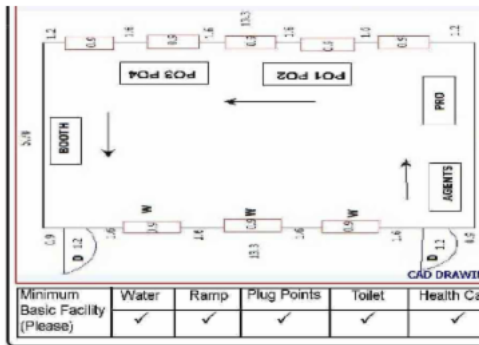

Cad View

Key MAP View