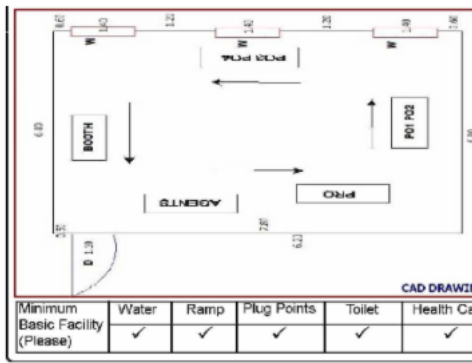

Cad View

Key MAP View