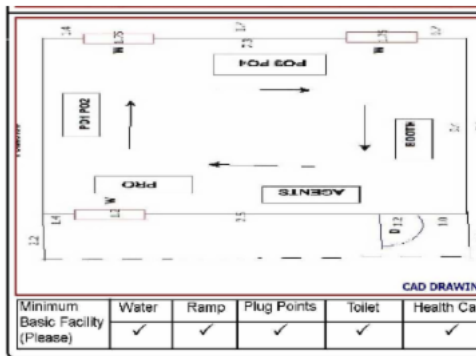

Cad View

Key MAP View