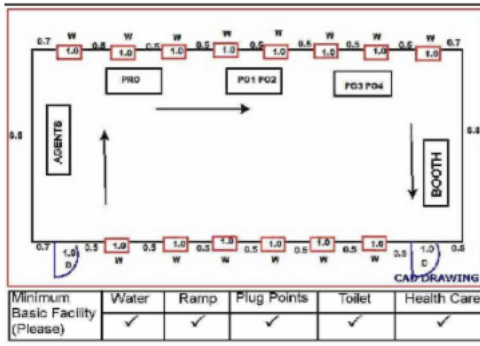

Cad View

Key MAP View