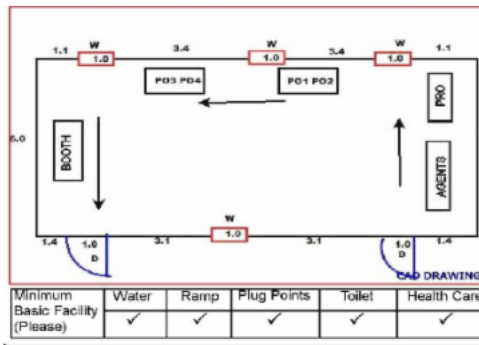

Google Map View

Polling Station Building Front View

Polling Station Front View

Cad View

Key MAP View

1 பெயர் : சரவணன் தந்தை பெயர்: கருப்பையா வீட்டு எண் : 30 வயது : 43 பாலினம் : ஆண்	XNR0597120 Photo is available	2 பெயர் : ரமேஷ் தந்தை பெயர்: செல்வம் வீட்டு எண் : 30 வயது : 34 பாலினம் : ஆண்	XNR0216655 Photo is available	3 பெயர் : உமாமகேஸ்வரி கணவர் பெயர்: சரவணன் வீட்டு எண் : 30A வயது : 42 பாலினம் : பெண்	XNR0553917 Photo is available
4 பெயர் : சின்னத்தாள் கணவர் பெயர்: கருப்பையா வீட்டு எண் : 30A1 வயது : 66 பாலினம் : பெண்	XNR1054667 Photo is available	5 பெயர் : பால்ராசு தந்தை பெயர்: ரெத்தினம் வீட்டு எண் : 31 வயது : 69 பாலினம் : ஆண்	XNR1054675 Photo is available	6 பெயர் : தமிழரசி கணவர் பெயர்: முனியம்யா வீட்டு எண் : 31 வயது : 64 பாலினம் : பெண்	XNR1054691 Photo is available
7 பெயர் : ரெத்தினவள்ளி கணவர் பெயர்: பால்ராசு வீட்டு எண் : 31 வயது : 64 பாலினம் : பெண்	JLK1950997 Photo is available	8 பெயர் : முத்துலட்சுமி கணவர் பெயர்: பால்ராசு வீட்டு எண் : 31 வயது : 51 பாலினம் : பெண்	XNR1054709 Photo is available	9 பெயர் : முத்துக்குமார் தந்தை பெயர்: முனியம்யா வீட்டு எண் : 31 வயது : 46 பாலினம் : ஆண்	JLK1950963 Photo is available
10 பெயர் : கார்த்திகா கணவர் பெயர்: ரமேஷ் வீட்டு எண் : 31 வயது : 33 பாலினம் : பெண்	XNR0898304 Photo is available	11 பெயர் : இந்திரா கணவர் பெயர்: கோவிந்தன் வீட்டு எண் : 32 வயது : 58 பாலினம் : பெண்	XNR1056779 Photo is available	12 பெயர் : குருமூர்த்தி தந்தை பெயர்: கோவிந்தன் வீட்டு எண் : 32 வயது : 31 பாலினம் : ஆண்	XNR0692822 Photo is available
13 பெயர் : செல்வம் தந்தை பெயர்: ரெத்தினம் வீட்டு எண் : 33 வயது : 65 பாலினம் : ஆண்	XNR1056787 Photo is available	14 பெயர் : சாந்தி கணவர் பெயர்: செல்வம் வீட்டு எண் : 33 வயது : 55 பாலினம் : பெண்	XNR1056795 Photo is available	15 பெயர் : சதீஸ் தந்தை பெயர்: செல்வம் வீட்டு எண் : 33 வயது : 31 பாலினம் : ஆண்	XNR0553925 Photo is available
16 பெயர் : பெரியசாமி தந்தை பெயர்: லெட்சுமணன் வீட்டு எண் : 36 வயது : 55 பாலினம் : ஆண்	XNR1056803 Photo is available	17 பெயர் : முனியையா தந்தை பெயர்: பெரியசாமி வீட்டு எண் : 36 வயது : 27 பாலினம் : ஆண்	XNR0794362 Photo is available	18 பெயர் : பாலமுருகன் தந்தை பெயர்: முனியம்யா வீட்டு எண் : 41 வயது : 35 பாலினம் : ஆண்	XNR0216648 Photo is available
19 பெயர் : சரவணகுமார் தந்தை பெயர்: ராதாகிரிஷ்ணன் வீட்டு எண் : 114/1 வயது : 24 பாலினம் : ஆண்	XNR1583087 Photo is available	20 பெயர் : ராதிகா தந்தை பெயர்: செல்வராஜ் வீட்டு எண் : 177 வயது : 25 பாலினம் : பெண்	XNR1582972 Photo is available	21 பெயர் : சதீஷ்குமார் தந்தை பெயர்: வீரமுத்து வீட்டு எண் : 192 வயது : 27 பாலினம் : ஆண்	XNR1582899 Photo is available
22 பெயர் : சுவேதா தந்தை பெயர்: சேட்டு வீட்டு எண் : 200 வயது : 24 பாலினம் : பெண்	XNR1582915 Photo is available	23 பெயர் : ரேவதி கணவர் பெயர்: ரமேஷ் வீட்டு எண் : 243 வயது : 31 பாலினம் : பெண்	XNR1630326 Photo is available	24 பெயர் : முத்துகுமார் தந்தை பெயர்: கருப்பையா வீட்டு எண் : 254 வயது : 24 பாலினம் : ஆண்	XNR1630276 Photo is available
25 பெயர் : லதா தந்தை பெயர்: வீரையா வீட்டு எண் : 272 வயது : 27 பாலினம் : பெண்	XNR1583020 Photo is available	26 பெயர் : ரஞ்சிதா தந்தை பெயர்: ரெத்தினம் வீட்டு எண் : 325 வயது : 26 பாலினம் : பெண்	XNR1583046 Photo is available	27 பெயர் : விக்னேஷ் தந்தை பெயர்: செல்வராஜ் வீட்டு எண் : 387 வயது : 27 பாலினம் : ஆண்	XNR1582931 Photo is available
28 பெயர் : தர்மராஜ் தந்தை பெயர்: கோவிந்தராசு வீட்டு எண் : 392 வயது : 25 பாலினம் : ஆண்	XNR1583012 Photo is available	29 பெயர் : காமராஜ் தந்தை பெயர்: கோவிந்தராசு வீட்டு எண் : 392 வயது : 24 பாலினம் : ஆண்	XNR1583004 Photo is available	30 பெயர் : ரஞ்சிதா தந்தை பெயர்: ரெங்கராசு வீட்டு எண் : 395 வயது : 27 பாலினம் : பெண்	XNR1583061 Photo is available