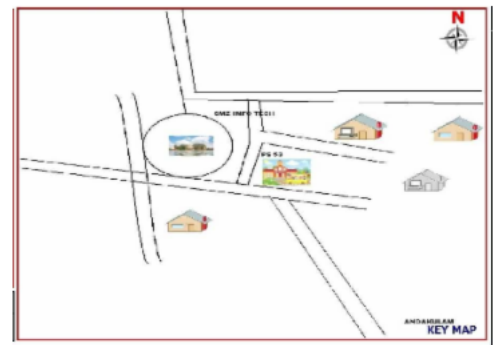

Cad View

Key MAP View