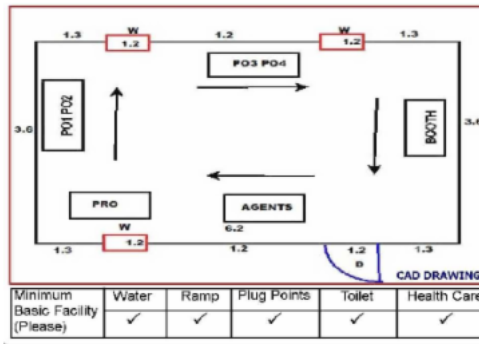

Google Map View

Polling Station Building Front View

Polling Station Front View

Cad View

Key MAP View

1 பெயர் : முருகேசன் தந்தை பெயர் : கோவிந்தன் வீட்டு எண் : 1 வயது : 57 பாலினம் : ஆண்	XNR1061886 Photo is available	2 பெயர் : சிவமணி தந்தை பெயர் : கோவிந்தன் வீட்டு எண் : 1 வயது : 53 பாலினம் : ஆண்	JLK1502277 Photo is available	3 பெயர் : பரிமளா கணவர் பெயர் : சிவமணி வீட்டு எண் : 1 வயது : 41 பாலினம் : பெண்	XNR0854802 Photo is available
4 பெயர் : ஆகாஷ் தந்தை பெயர் : முருகேசன் வீட்டு எண் : 1/2கே வயது : 26 பாலினம் : ஆண்	XNR1583202 Photo is available	5 பெயர் : வெள்ளையமாள் கணவர் பெயர் : இளையராஜா வீட்டு எண் : 1/11A வயது : 50 பாலினம் : பெண்	XNR0446609 Photo is available	6 பெயர் : பவித்ரன் தந்தை பெயர் : இளையராசு வீட்டு எண் : 1-11A வயது : 30 பாலினம் : ஆண்	XNR0596858 Photo is available
7 பெயர் : ஜெயந்தி கணவர் பெயர் : ரவி வீட்டு எண் : 1-13 வயது : 42 பாலினம் : பெண்	JLK3443918 Photo is available	8 பெயர் : பிரிதிக்கா தந்தை பெயர் : தங்கராசு வீட்டு எண் : 1/21 வயது : 24 பாலினம் : பெண்	XNR1683796 Photo is available	9 பெயர் : நந்தினி தந்தை பெயர் : முருகேசன் வீட்டு எண் : 1-21C வயது : 31 பாலினம் : பெண்	XNR0596866 Photo is available
10 பெயர் : தீபலட்சுமி தந்தை பெயர் : முருகேசன் வீட்டு எண் : 1/21c வயது : 28 பாலினம் : பெண்	XNR1583152 Photo is available	11 பெயர் : பொற்கேசலி தந்தை பெயர் : வேம்புராஜ் வீட்டு எண் : 1/61 வயது : 20 பாலினம் : பெண்	XNR1800994 Photo is available	12 பெயர் : மாரிக்கண்ணு கணவர் பெயர் : ரெத்தினம் வீட்டு எண் : 1A வயது : 46 பாலினம் : பெண்	XNR0739482 Photo is available
13 பெயர் : சண்முக பிரியா தந்தை பெயர் : மெய்யழகு வீட்டு எண் : 1A வயது : 25 பாலினம் : பெண்	XNR0935452 Photo is available	14 பெயர் : காந்திமதி கணவர் பெயர் : காத்தலிங்கம் வீட்டு எண் : 2 வயது : 63 பாலினம் : பெண்	XNR1061910 Photo is available	15 பெயர் : காத்தான் தந்தை பெயர் : அழகன் வீட்டு எண் : 2 வயது : 58 பாலினம் : ஆண்	XNR1061902 Photo is available
16 பெயர் : பிரபாகரன் தந்தை பெயர் : காத்தன் வீட்டு எண் : 2 வயது : 39 பாலினம் : ஆண்	XNR0358028 Photo is available	17 பெயர் : ராஜசேகர் தந்தை பெயர் : காத்தலிங்கம் வீட்டு எண் : 2 வயது : 36 பாலினம் : ஆண்	XNR0596932 Photo is available	18 பெயர் : ராமன் தந்தை பெயர் : அழகன் வீட்டு எண் : 3 வயது : 69 பாலினம் : ஆண்	XNR1061928 Photo is available
19 பெயர் : குமரவள்ளி கணவர் பெயர் : ராமன் வீட்டு எண் : 3 வயது : 63 பாலினம் : பெண்	XNR1061936 Photo is available	20 பெயர் : சந்திரசேகர் தந்தை பெயர் : ராமன் வீட்டு எண் : 3 வயது : 50 பாலினம் : ஆண்	JLK3404829 Photo is available	21 பெயர் : கலா கணவர் பெயர் : ராமன் வீட்டு எண் : 3 வயது : 43 பாலினம் : பெண்	XNR1691070 Photo is available
22 பெயர் : சிதம்பரம் தந்தை பெயர் : அழகன் வீட்டு எண் : 4 வயது : 77 பாலினம் : ஆண்	JLK1502269 Photo is available	23 பெயர் : பிச்சையமாள் கணவர் பெயர் : சிதம்பரம் வீட்டு எண் : 4 வயது : 68 பாலினம் : பெண்	XNR1061944 Photo is available	24 பெயர் : சண்முகம் தந்தை பெயர் : சிதம்பரம் வீட்டு எண் : 4 வயது : 49 பாலினம் : ஆண்	JLK3327830 Photo is available
25 பெயர் : இராஜகுமாரி கணவர் பெயர் : சண்முகம் வீட்டு எண் : 4 வயது : 42 பாலினம் : பெண்	XNR0693176 Photo is available	26 பெயர் : செல்வராணி கணவர் பெயர் : ராமன் வீட்டு எண் : 5 வயது : 57 பாலினம் : பெண்	XNR1061951 Photo is available	27 பெயர் : பாபுகண்ணன் தந்தை பெயர் : ராமன் வீட்டு எண் : 5 வயது : 31 பாலினம் : ஆண்	XNR0596957 Photo is available
28 பெயர் : காயத்ரி தந்தை பெயர் : ராமன் வீட்டு எண் : 05 வயது : 28 பாலினம் : பெண்	XNR1583251 Photo is available	29 பெயர் : முத்து கணவர் பெயர் : கனகராசு வீட்டு எண் : 7 வயது : 59 பாலினம் : பெண்	XNR1061969 Photo is available	30 பெயர் : மகேஸ்வரி தந்தை பெயர் : கனகராஜ் வீட்டு எண் : 7 வயது : 49 பாலினம் : பெண்	JLK1710847 Photo is available