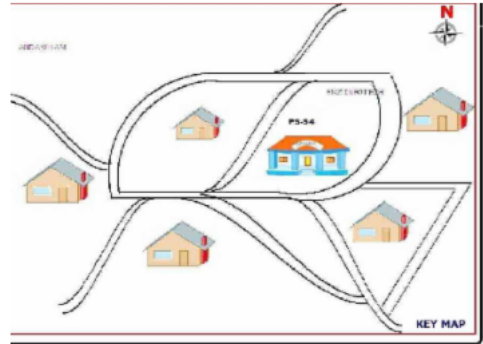

Cad View

Key MAP View