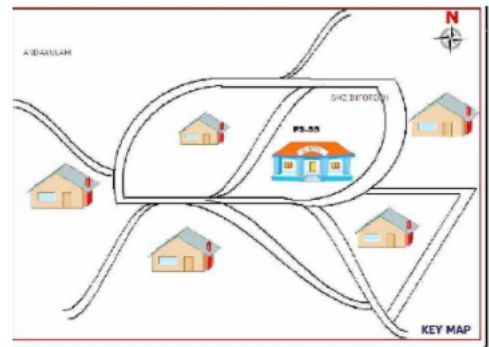

Cad View

Key MAP View