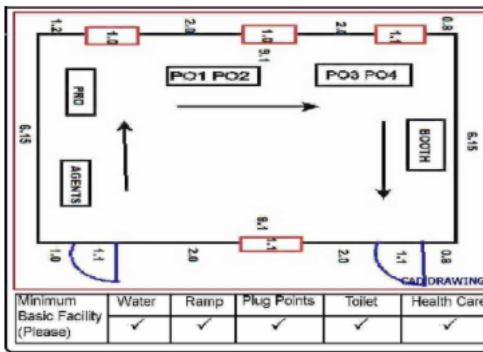

Cad View

Key MAP View