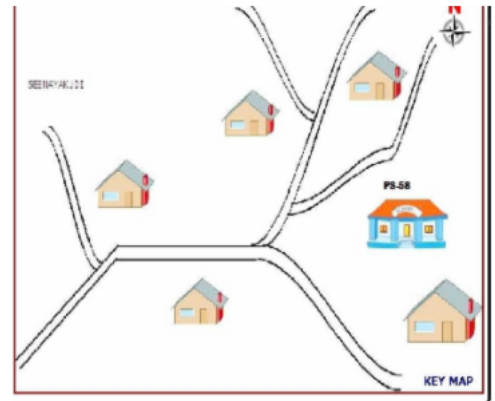

Cad View

Key MAP View