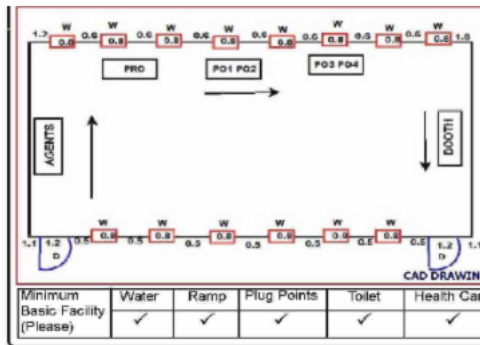

Cad View

Key MAP View