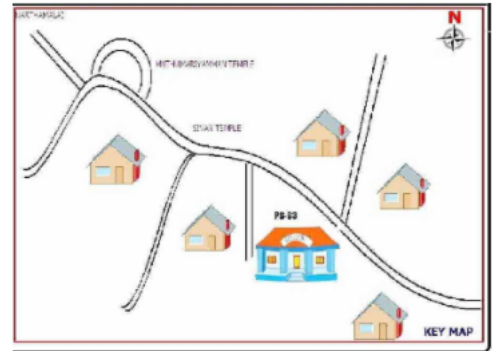

Google Map View

Polling Station Building Front View

Polling Station Front View

Cad View

Key MAP View

1 பெயர் : பிரியா கணவர் பெயர்: முருகேசன் வீட்டு எண் : 314-சி வயது : 30 பாலினம் : பெண் Photo is available	XNR1626985	2 பெயர் : மங்களம் கணவர் பெயர்: முருகன் வீட்டு எண் : 371 வயது : 69 பாலினம் : பெண் Photo is available	XNR1085406	3 பெயர் : சண்முகம் தந்தை பெயர்: மங்களம் வீட்டு எண் : 371 வயது : 49 பாலினம் : ஆண் Photo is available	JMJ2820991
4 பெயர் : முத்துலெட்சுமி கணவர் பெயர்: சண்முகம் வீட்டு எண் : 371 வயது : 46 பாலினம் : பெண் Photo is available	JMJ2324556	5 பெயர் : மூக்கையா தந்தை பெயர்: மலையப்பன் வீட்டு எண் : 372 வயது : 76 பாலினம் : ஆண் Photo is available	XNR1085414	6 பெயர் : இராமாயி கணவர் பெயர்: மூக்கையா வீட்டு எண் : 372 வயது : 67 பாலினம் : பெண் Photo is available	XNR1085422
7 பெயர் : திருமேனி தந்தை பெயர்: மூக்கையா வீட்டு எண் : 372 வயது : 43 பாலினம் : ஆண் Photo is available	JMJ2821007	8 பெயர் : ராதிகா கணவர் பெயர்: திருமேனி வீட்டு எண் : 372 வயது : 36 பாலினம் : பெண் Photo is available	XNR0549733	9 பெயர் : குமார் தந்தை பெயர்: மூக்கையா வீட்டு எண் : 372-64B வயது : 38 பாலினம் : ஆண் Photo is available	XNR0068841
10 பெயர் : கமலவேணி தந்தை பெயர்: கருப்பையா வீட்டு எண் : 373 வயது : 56 பாலினம் : பெண் Photo is available	XNR1085448	11 பெயர் : இராணி கணவர் பெயர்: முத்துச்சாமி வீட்டு எண் : 374 வயது : 55 பாலினம் : பெண் Photo is available	XNR1085455	12 பெயர் : இராஜேந்திரன் தந்தை பெயர்: கருப்பையா வீட்டு எண் : 374 வயது : 54 பாலினம் : ஆண் Photo is available	XNR1085463
13 பெயர் : சுப்புலெட்சுமி கணவர் பெயர்: இராஜேந்திரன் வீட்டு எண் : 374 வயது : 52 பாலினம் : பெண் Photo is available	XNR1085471	14 பெயர் : செல்லம்மாள் கணவர் பெயர்: பிச்சைமுத்து வீட்டு எண் : 375 வயது : 67 பாலினம் : பெண் Photo is available	XNR1085497	15 பெயர் : ரமேஸ் தந்தை பெயர்: பிச்சமுத்து வீட்டு எண் : 375 வயது : 47 பாலினம் : ஆண் Photo is available	JMJ1617562
16 பெயர் : பாண்டியன் தந்தை பெயர்: பிச்சைமுத்து வீட்டு எண் : 375 வயது : 45 பாலினம் : ஆண் Photo is available	JMJ1621085	17 பெயர் : தமிழ்ச்செல்வி கணவர் பெயர்: பழனியாண்டி வீட்டு எண் : 376 வயது : 54 பாலினம் : பெண் Photo is available	JMJ2821023	18 பெயர் : பழனியாண்டி தந்தை பெயர்: மாரிமுத்து வீட்டு எண் : 376 வயது : 53 பாலினம் : ஆண் Photo is available	JMJ2821015
19 பெயர் : பிரமையா தந்தை பெயர்: தங்கவேல் வீட்டு எண் : 377 வயது : 63 பாலினம் : ஆண் Photo is available	XNR1085521	20 பெயர் : பார்பாத்தி கணவர் பெயர்: பிரமையா வீட்டு எண் : 377 வயது : 55 பாலினம் : பெண் Photo is available	XNR1085539	21 பெயர் : முருகேசன் தந்தை பெயர்: சன்னாசி வீட்டு எண் : 378 வயது : 64 பாலினம் : ஆண் Photo is available	XNR0939546
22 பெயர் : பொன்னம்மாள் கணவர் பெயர்: சன்னாசி வீட்டு எண் : 379 வயது : 85 பாலினம் : பெண் Photo is available	XNR1085547	23 பெயர் : சந்திரன் தந்தை பெயர்: சன்னாசி வீட்டு எண் : 379 வயது : 53 பாலினம் : ஆண் Photo is available	XNR1085554	24 பெயர் : ராஜம்பாள் கணவர் பெயர்: சந்திரன் வீட்டு எண் : 379 வயது : 52 பாலினம் : பெண் Photo is available	JMJ2324788
25 பெயர் : தமிழரசி கணவர் பெயர்: முருகேசன் வீட்டு எண் : 380 வயது : 57 பாலினம் : பெண் Photo is available	XNR1085570	26 பெயர் : சசி கணவர் பெயர்: மாரிமுத்து வீட்டு எண் : 427 வயது : 31 பாலினம் : பெண் Photo is available	XNR1702729	27 பெயர் : ராஜேந்திரன் தாயின் பெயர்: ராஜம்மாள் வீட்டு எண் : 444 வயது : 40 பாலினம் : ஆண் Photo is available	JMJ2861276
28 பெயர் : வசந்தகுமாரி கணவர் பெயர்: மாரிமுத்து வீட்டு எண் : 456 வயது : 48 பாலினம் : பெண் Photo is available	JMJ2861284				