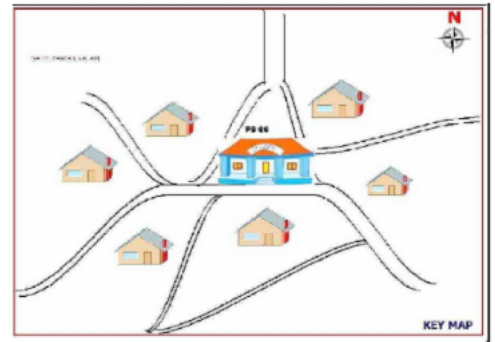

Cad View

Key MAP View