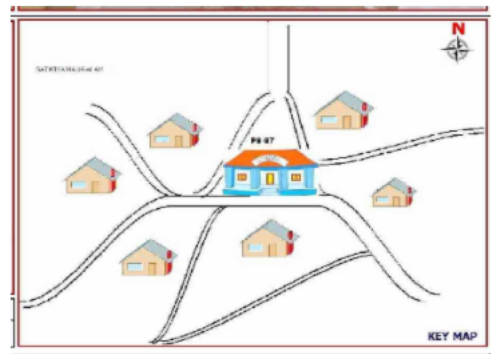

Cad View

Key MAP View