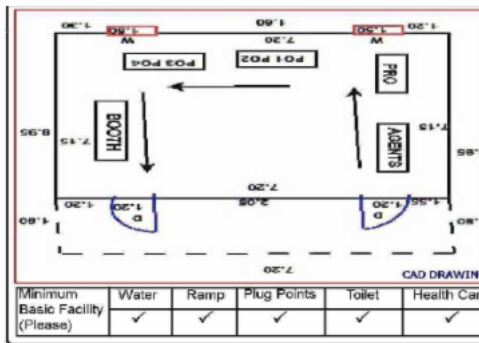

Cad View

Key MAP View