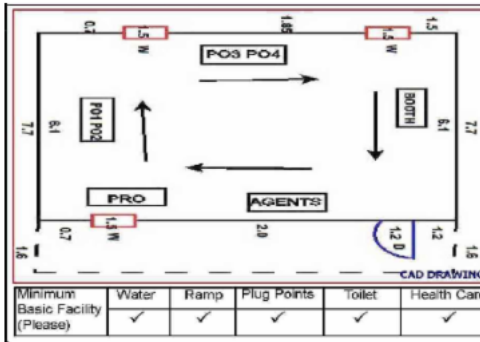

Cad View

Key MAP View