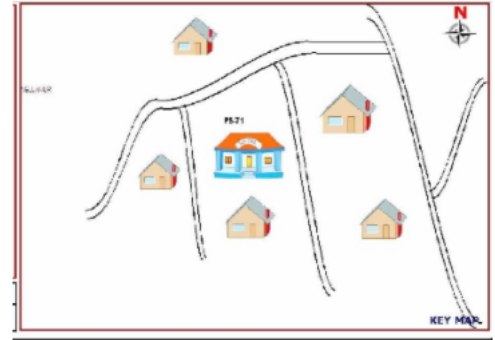

Google Map View

Polling Station Building Front View

Polling Station Front View

Cad View

Key MAP View

1 பெயர் : மீனாள் கணவர் பெயர்: நடேசன் வீட்டு எண் : 1 வயது : 76 பாலினம் : பெண் Photo is available	JMJ2912954	2 பெயர் : பாக்கியராஜ் தந்தை பெயர்: முருகன் வீட்டு எண் : 1 வயது : 41 பாலினம் : ஆண் Photo is available	XNR0368316	3 பெயர் : சரிதா இதரர் பெயர்: பாக்கியராஜ் வீட்டு எண் : 1 வயது : 36 பாலினம் : பெண் Photo is available	XNR0368332
4 பெயர் : செல்வேந்திரன் தந்தை பெயர்: பச்சைமுத்து வீட்டு எண் : 1-21 வயது : 31 பாலினம் : ஆண் Photo is available	XNR0450759	5 பெயர் : சரவணன் தாயின் பெயர்: முத்துலெட்சுமி வீட்டு எண் : 1/22 வயது : 34 பாலினம் : ஆண் Photo is available	XNR0450072	6 பெயர் : பாண்டியராஜன் தந்தை பெயர்: ஆறுமுகம் வீட்டு எண் : 1-41 வயது : 35 பாலினம் : ஆண் Photo is available	XNR0450676
7 பெயர் : தமிழ் செல்வன் தந்தை பெயர்: கணேசன் வீட்டு எண் : 1-45 வயது : 27 பாலினம் : ஆண் Photo is available	XNR0797894	8 பெயர் : கார்த்திகேயன் தந்தை பெயர்: சீனிவாசன் வீட்டு எண் : 1-45B வயது : 27 பாலினம் : ஆண் Photo is available	XNR0797886	9 பெயர் : தேவிகா கணவர் பெயர்: செல்வகுமார் வீட்டு எண் : 1-46 வயது : 41 பாலினம் : பெண் Photo is available	XNR0594721
10 பெயர் : வெள்ளைச்சாமி தந்தை பெயர்: லெட்சுமி வீட்டு எண் : 1-64 வயது : 59 பாலினம் : ஆண் Photo is available	XNR0797571	11 பெயர் : சரவணன் தந்தை பெயர்: வெள்ளைச்சாமி வீட்டு எண் : 1-64 வயது : 35 பாலினம் : ஆண் Photo is available	XNR0368373	12 பெயர் : ரகுபதி தந்தை பெயர்: வெள்ளைச்சாமி வீட்டு எண் : 1-64 வயது : 33 பாலினம் : ஆண் Photo is available	XNR0368381
13 பெயர் : நதியா கணவர் பெயர்: சரவணன் வீட்டு எண் : 1-77 வயது : 36 பாலினம் : பெண் Photo is available	XNR0165746	14 பெயர் : ராஜ்குமார் தந்தை பெயர்: கோவிந்தராஜ் வீட்டு எண் : 1-105 வயது : 31 பாலினம் : ஆண் Photo is available	XNR0450387	15 பெயர் : கவிதா தந்தை பெயர்: முருகையா வீட்டு எண் : 1-110 வயது : 35 பாலினம் : பெண் Photo is available	XNR0368126
16 பெயர் : வெள்ளையம்மாள் இதரர் பெயர்: பழணியாண்ணடி வீட்டு எண் : 1-115 வயது : 46 பாலினம் : பெண் Photo is available	XNR0368233	17 பெயர் : நீலா கணவர் பெயர்: முருகேசன் வீட்டு எண் : 1-126B வயது : 41 பாலினம் : பெண் Photo is available	XNR0069450	18 பெயர் : நிதியா கணவர் பெயர்: சிவாகணேசன் வீட்டு எண் : 1-133 வயது : 35 பாலினம் : பெண் Photo is available	XNR0296822
19 பெயர் : சூதாராணி கணவர் பெயர்: அருணகிரி வீட்டு எண் : 1-138 வயது : 37 பாலினம் : பெண் Photo is available	XNR0296921	20 பெயர் : லெட்சுமணன் தந்தை பெயர்: ராமையா வீட்டு எண் : 1-145 வயது : 45 பாலினம் : ஆண் Photo is available	XNR0450841	21 பெயர் : சீமா கணவர் பெயர்: அழகுராஜா வீட்டு எண் : 1-145 வயது : 28 பாலினம் : பெண் Photo is available	ASU0985010
22 பெயர் : சரவணன் தந்தை பெயர்: பெருமாள் வீட்டு எண் : 1-148 வயது : 41 பாலினம் : ஆண் Photo is available	XNR0297010	23 பெயர் : கருப்பையா தந்தை பெயர்: செல்வம் வீட்டு எண் : 1-152 வயது : 34 பாலினம் : ஆண் Photo is available	XNR0165753	24 பெயர் : செந்தில்குமார் தந்தை பெயர்: கணேசன் வீட்டு எண் : 1-174 வயது : 42 பாலினம் : ஆண் Photo is available	XNR0260174
25 பெயர் : கலைமணி கணவர் பெயர்: செந்தில்குமார் வீட்டு எண் : 1-174 வயது : 38 பாலினம் : பெண் Photo is available	XNR0260166	26 பெயர் : சிலம்பரசன் தந்தை பெயர்: பாப்பு வீட்டு எண் : 1-198 வயது : 38 பாலினம் : ஆண் Photo is available	XNR0368142	27 பெயர் : ரெங்கசாமி தந்தை பெயர்: முருகையா வீட்டு எண் : 1-200 வயது : 61 பாலினம் : ஆண் Photo is available	XNR0450684
28 பெயர் : நாகரெத்தினம் தந்தை பெயர்: ரெங்கசாமி வீட்டு எண் : 1-200 வயது : 32 பாலினம் : ஆண் Photo is available	XNR0450692	29 பெயர் : சின்னாத்தா தந்தை பெயர்: பிச்சை வீட்டு எண் : 1-215 வயது : 56 பாலினம் : பெண் Photo is available	XNR0368134	30 பெயர் : பார்வதி கணவர் பெயர்: முருகராஜ் வீட்டு எண் : 1-297 வயது : 39 பாலினம் : பெண் Photo is available	XNR0545673