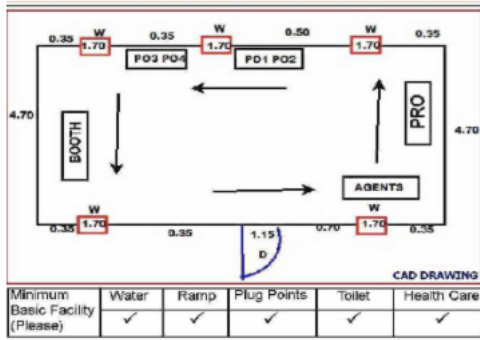

Google Map View

Polling Station Building Front View

Polling Station Front View

Cad View

Key MAP View

1 பெயர் : மீனாள் கணவர் பெயர்: நடேசன் வீட்டு எண் : 1 வயது : 76 பாலினம் : பெண் Photo is available	JMJ2912954	2 பெயர் : பாக்கியராஜ் தந்தை பெயர்: முருகன் வீட்டு எண் : 1 வயது : 41 பாலினம் : ஆண் Photo is available	XNR0368316	3 பெயர் : சரிதா இதரர் பெயர்: பாக்கியராஜ் வீட்டு எண் : 1 வயது : 36 பாலினம் : பெண் Photo is available	XNR0368332
4 பெயர் : செல்வேந்திரன் தந்தை பெயர்: பச்சைமுத்து வீட்டு எண் : 1-21 வயது : 31 பாலினம் : ஆண் Photo is available	XNR0450759	5 பெயர் : சரவணன் தாயின் பெயர்: முத்துலெட்சுமி வீட்டு எண் : 1/22 வயது : 34 பாலினம் : ஆண் Photo is available	XNR0450072	6 பெயர் : பாண்டியராஜன் தந்தை பெயர்: ஆறுமுகம் வீட்டு எண் : 1-41 வயது : 35 பாலினம் : ஆண் Photo is available	XNR0450676
7 பெயர் : தமிழ் செல்வன் தந்தை பெயர்: கணேசன் வீட்டு எண் : 1-45 வயது : 27 பாலினம் : ஆண் Photo is available	XNR0797894	8 பெயர் : கார்த்திகேயன் தந்தை பெயர்: சீனிவாசன் வீட்டு எண் : 1-45B வயது : 27 பாலினம் : ஆண் Photo is available	XNR0797886	9 பெயர் : தேவிகா கணவர் பெயர்: செல்வகுமார் வீட்டு எண் : 1-46 வயது : 41 பாலினம் : பெண் Photo is available	XNR0594721
10 பெயர் : வெள்ளைச்சாமி தந்தை பெயர்: லெட்சுமி வீட்டு எண் : 1-64 வயது : 59 பாலினம் : ஆண் Photo is available	XNR0797571	11 பெயர் : சரவணன் தந்தை பெயர்: வெள்ளைச்சாமி வீட்டு எண் : 1-64 வயது : 35 பாலினம் : ஆண் Photo is available	XNR0368373	12 பெயர் : ரகுபதி தந்தை பெயர்: வெள்ளைச்சாமி வீட்டு எண் : 1-64 வயது : 33 பாலினம் : ஆண் Photo is available	XNR0368381
13 பெயர் : நதியா கணவர் பெயர்: சரவணன் வீட்டு எண் : 1-77 வயது : 36 பாலினம் : பெண் Photo is available	XNR0165746	14 பெயர் : ராஜ்குமார் தந்தை பெயர்: கோவிந்தராஜ் வீட்டு எண் : 1-105 வயது : 31 பாலினம் : ஆண் Photo is available	XNR0450387	15 பெயர் : கவிதா தந்தை பெயர்: முருகையா வீட்டு எண் : 1-110 வயது : 35 பாலினம் : பெண் Photo is available	XNR0368126
16 பெயர் : வெள்ளையம்மாள் இதரர் பெயர்: பழணியாண்ணடி வீட்டு எண் : 1-115 வயது : 46 பாலினம் : பெண் Photo is available	XNR0368233	17 பெயர் : நீலா கணவர் பெயர்: முருகேசன் வீட்டு எண் : 1-126B வயது : 41 பாலினம் : பெண் Photo is available	XNR0069450	18 பெயர் : நிதியா கணவர் பெயர்: சிவாகணேசன் வீட்டு எண் : 1-133 வயது : 35 பாலினம் : பெண் Photo is available	XNR0296822
19 பெயர் : சூதாராணி கணவர் பெயர்: அருணகிரி வீட்டு எண் : 1-138 வயது : 37 பாலினம் : பெண் Photo is available	XNR0296921	20 பெயர் : லெட்சுமணன் தந்தை பெயர்: ராமையா வீட்டு எண் : 1-145 வயது : 45 பாலினம் : ஆண் Photo is available	XNR0450841	21 பெயர் : சீமா கணவர் பெயர்: அழகுராஜா வீட்டு எண் : 1-145 வயது : 28 பாலினம் : பெண் Photo is available	ASU0985010
22 பெயர் : சரவணன் தந்தை பெயர்: பெருமாள் வீட்டு எண் : 1-148 வயது : 41 பாலினம் : ஆண் Photo is available	XNR0297010	23 பெயர் : கருப்பையா தந்தை பெயர்: செல்வம் வீட்டு எண் : 1-152 வயது : 34 பாலினம் : ஆண் Photo is available	XNR0165753	24 பெயர் : செந்தில்குமார் தந்தை பெயர்: கணேசன் வீட்டு எண் : 1-174 வயது : 42 பாலினம் : ஆண் Photo is available	XNR0260174
25 பெயர் : கலைமணி கணவர் பெயர்: செந்தில்குமார் வீட்டு எண் : 1-174 வயது : 38 பாலினம் : பெண் Photo is available	XNR0260166	26 பெயர் : சிலம்பரசன் தந்தை பெயர்: பாப்பு வீட்டு எண் : 1-198 வயது : 38 பாலினம் : ஆண் Photo is available	XNR0368142	27 பெயர் : ரெங்கசாமி தந்தை பெயர்: முருகையா வீட்டு எண் : 1-200 வயது : 61 பாலினம் : ஆண் Photo is available	XNR0450684
28 பெயர் : நாகரெத்தினம் தந்தை பெயர்: ரெங்கசாமி வீட்டு எண் : 1-200 வயது : 32 பாலினம் : ஆண் Photo is available	XNR0450692	29 பெயர் : சின்னாத்தா தந்தை பெயர்: பிச்சை வீட்டு எண் : 1-215 வயது : 56 பாலினம் : பெண் Photo is available	XNR0368134	30 பெயர் : பார்வதி கணவர் பெயர்: முருகராஜ் வீட்டு எண் : 1-297 வயது : 39 பாலினம் : பெண் Photo is available	XNR0545673