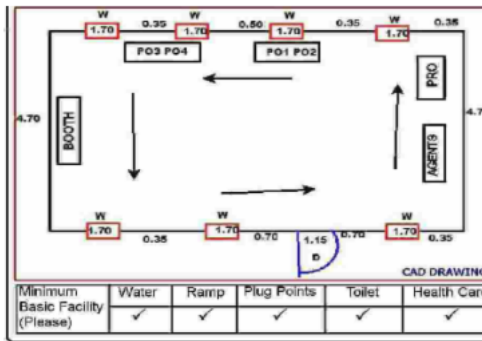

Google Map View

Polling Station Building Front View

Polling Station Front View

Cad View

Key MAP View

சட்டமன்றத் தொகுதியின் எண் மற்றும் பெயர் : 178-கந்தர்வகோட்டை
பிரிவு எண் மற்றும் பெயர் 1-வெள்ளூர்(வ.கி) வெள்ளூர்(ஊ), வார்டு-1 கிளியூர்