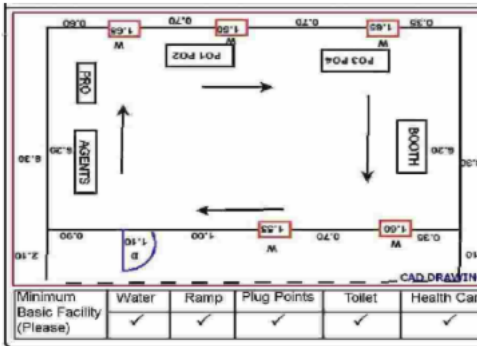

Google Map View

Polling Station Building Front View

Polling Station Front View

Cad View

Key MAP View

1 பெயர் : சண்முகம் தந்தை பெயர்: இராமமூர்த்தி வீட்டு எண் : 1-3 வயது : 36 பாலினம் : ஆண்	XNR0180471 Photo is available	2 பெயர் : இராஜா தந்தை பெயர்: சின்னத்துரை வீட்டு எண் : 1-7 வயது : 36 பாலினம் : ஆண்	XNR0180695 Photo is available	3 பெயர் : வெற்றிச்செல்வி கணவர் பெயர்: கந்தசாமி வீட்டு எண் : 1-15 வயது : 55 பாலினம் : பெண்	XNR0180539 Photo is available
4 பெயர் : அழகேசன் தந்தை பெயர்: முருகானந்தம் வீட்டு எண் : 1-23 வயது : 35 பாலினம் : ஆண்	XNR0180604 Photo is available	5 பெயர் : தனலெட்சுமி பா தந்தை பெயர்: பாலசுப்ரமணியன் வீட்டு எண் : 1/24,வடக்கு வீதி வயது : 23 பாலினம் : பெண்	XNR1833532 Photo is available	6 பெயர் : பரமசிவம் தந்தை பெயர்: சிங்காரம் வீட்டு எண் : 1-26 வயது : 49 பாலினம் : ஆண்	XNR0120634 Photo is available
7 பெயர் : மருதுபாண்டியன் தாயின் பெயர்: முத்தழகு வீட்டு எண் : 1-31 வயது : 35 பாலினம் : ஆண்	XNR0180463 Photo is available	8 பெயர் : கருப்பையா தந்தை பெயர்: நல்லசாமி வீட்டு எண் : 1-34 வயது : 37 பாலினம் : ஆண்	XNR0180620 Photo is available	9 பெயர் : கோபால்சாமி தந்தை பெயர்: ஆறுமுகம் வீட்டு எண் : 1-37 வயது : 30 பாலினம் : ஆண்	XNR0545111 Photo is available
10 பெயர் : பழனிவேல் தந்தை பெயர்: கிருஷ்ணன் வீட்டு எண் : 1-46 வயது : 35 பாலினம் : ஆண்	XNR0369447 Photo is available	11 பெயர் : சாந்தி கணவர் பெயர்: சங்கர் வீட்டு எண் : 1/50 வயது : 36 பாலினம் : பெண்	XNR1662212 Photo is available	12 பெயர் : முருகேசன் தந்தை பெயர்: மாயாண்டி வீட்டு எண் : 1-56 வயது : 31 பாலினம் : ஆண்	XNR0545103 Photo is available
13 பெயர் : காயத்ரி கணவர் பெயர்: தர்மலிங்கம் வீட்டு எண் : 1-62 வயது : 45 பாலினம் : பெண்	XNR0180422 Photo is available	14 பெயர் : வள்ளி கணவர் பெயர்: அழகப்பன் வீட்டு எண் : 1-66 வயது : 52 பாலினம் : பெண்	XNR0545087 Photo is available	15 பெயர் : தேன்மொழி கணவர் பெயர்: சின்னையா வீட்டு எண் : 1-70 வயது : 42 பாலினம் : பெண்	XNR0369413 Photo is available
16 பெயர் : முருகேசன் தந்தை பெயர்: ஆறுமுகம் வீட்டு எண் : 1-70 வயது : 40 பாலினம் : ஆண்	XNR0369421 Photo is available	17 பெயர் : சிவக்குமார் தந்தை பெயர்: சுப்பிரமணியன் வீட்டு எண் : 1-76 வயது : 28 பாலினம் : ஆண்	XNR0696393 Photo is available	18 பெயர் : ரஹ்மத்தீவி கணவர் பெயர்: இப்ராஹிம்கலிபுல்லா வீட்டு எண் : 1-85 வயது : 53 பாலினம் : பெண்	XNR0180646 Photo is available
19 பெயர் : சிவக்குமார் தந்தை பெயர்: செல்லக்கண்ணு வீட்டு எண் : 1-87 வயது : 32 பாலினம் : ஆண்	XNR0369439 Photo is available	20 பெயர் : மணிகண்டன் தந்தை பெயர்: ராஜகோபால் வீட்டு எண் : 1-90 வயது : 35 பாலினம் : ஆண்	XNR0180307 Photo is available	21 பெயர் : முத்துலெட்சுமி கணவர் பெயர்: முருகேசன் வீட்டு எண் : 1-140 வயது : 38 பாலினம் : பெண்	XNR0545004 Photo is available
22 பெயர் : குமரேசன் தந்தை பெயர்: நல்லு வீட்டு எண் : 1-284 வயது : 45 பாலினம் : ஆண்	XNR0798371 Photo is available	23 பெயர் : பாக்கியம் கணவர் பெயர்: குமரேசன் வீட்டு எண் : 1-284 வயது : 42 பாலினம் : பெண்	XNR0798389 Photo is available	24 பெயர் : ஆனந்தன் தாயின் பெயர்: தமிழரசி வீட்டு எண் : 1-1474 வயது : 35 பாலினம் : ஆண்	XNR0180380 Photo is available
25 பெயர் : ராதிகா கணவர் பெயர்: வெங்கடேசன் வீட்டு எண் : 1-1482 வயது : 36 பாலினம் : பெண்	XNR0773267 Photo is available	26 பெயர் : சோலையன் தந்தை பெயர்: ராமன் வீட்டு எண் : 1/9589 வயது : 76 பாலினம் : ஆண்	JMJ2330413 Photo is available	27 பெயர் : ராஜா தந்தை பெயர்: சோலையன் வீட்டு எண் : 1/9589 வயது : 45 பாலினம் : ஆண்	JMJ2330561 Photo is available
28 பெயர் : ரஞ்சிதா கணவர் பெயர்: செல்வம் வீட்டு எண் : 1/9589 வயது : 33 பாலினம் : பெண்	XNR0372755 Photo is available	29 பெயர் : தெய்வானை கணவர் பெயர்: சந்திரசேகரன் வீட்டு எண் : 1A வயது : 55 பாலினம் : பெண்	XNR0798231 Photo is available	30 பெயர் : மலர்விழி கணவர் பெயர்: கண்ணன் வீட்டு எண் : 1a வயது : 54 பாலினம் : பெண்	XNR0369082 Photo is available