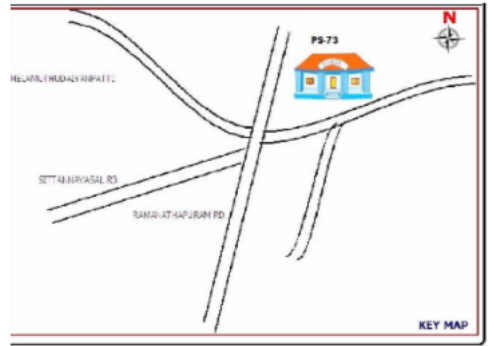

Cad View

Key MAP View