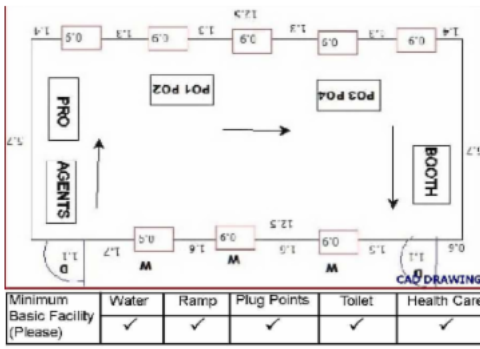

Google Map View

Polling Station Building Front View

Polling Station Front View

Cad View

Key MAP View

1 பெயர் : வெள்ளையம்மாள் கணவர் பெயர்: வீரப்பன் வீட்டு எண் : 1 வயது : 76 பாலினம் : பெண் Photo is available	JMJ2235091	2 பெயர் : கமலா கணவர் பெயர்: சுப்ரமணியன் வீட்டு எண் : 1 வயது : 60 பாலினம் : பெண் Photo is available	XNR0969667	3 பெயர் : மல்லிகா தந்தை பெயர்: வீரப்பன் வீட்டு எண் : 1 வயது : 58 பாலினம் : பெண் Photo is available	XNR0969675
4 பெயர் : மணிகண்டன் தந்தை பெயர்: குணசேகரன் வீட்டு எண் : 1 வயது : 31 பாலினம் : ஆண் Photo is available	XNR0434910	5 பெயர் : கவிதா கணவர் பெயர்: பால முருகன் வீட்டு எண் : 1/1 வயது : 36 பாலினம் : பெண் Photo is available	XNR0937318	6 பெயர் : சுரேஷ் தந்தை பெயர்: பிச்சைமணி வீட்டு எண் : 1-7A வயது : 36 பாலினம் : ஆண் Photo is available	XNR0106385
7 பெயர் : ராதாகிருஷ்ணன் தந்தை பெயர்: பிச்சைமணி வீட்டு எண் : 1-7A3-1 வயது : 41 பாலினம் : ஆண் Photo is available	XNR0106377	8 பெயர் : நீலாவதி கணவர் பெயர்: மாமுண்டி வீட்டு எண் : 1/15 வயது : 57 பாலினம் : பெண் Photo is available	XNR1612894	9 பெயர் : பிரியங்கா தந்தை பெயர்: ராமலிங்கம் வீட்டு எண் : 1/24 பீ வயது : 23 பாலினம் : பெண் Photo is available	XNR1697440
10 பெயர் : அனுபந் தந்தை பெயர்: ராஜா வீட்டு எண் : 1/28 வயது : 23 பாலினம் : பெண் Photo is available	XNR1715309	11 பெயர் : நித்யா கணவர் பெயர்: ராமலிங்கம் வீட்டு எண் : 1/89 வயது : 34 பாலினம் : பெண் Photo is available	XNR1612886	12 பெயர் : சமதி கணவர் பெயர்: குணசேகரன் வீட்டு எண் : 1-99 வயது : 49 பாலினம் : பெண் Photo is available	XNR0574285
13 பெயர் : அமுதா கணவர் பெயர்: ரமேஷ் குமார் வீட்டு எண் : 1/99 வயது : 38 பாலினம் : பெண் Photo is available	XNR1612910	14 பெயர் : மகேஸ்வரி கணவர் பெயர்: கோவிந்தராஜ் வீட்டு எண் : 1-109 வயது : 52 பாலினம் : பெண் Photo is available	XNR0880583	15 பெயர் : தாமஸ் மேரி கணவர் பெயர்: ஆரோக்கிய சாமி வீட்டு எண் : 1/111 வயது : 72 பாலினம் : பெண் Photo is available	XNR0892620
16 பெயர் : ஆரோக்கிய மகிமைராஜ் தந்தை பெயர்: ஆரோக்கிய சாமி வீட்டு எண் : 1/111 வயது : 45 பாலினம் : ஆண் Photo is available	XNR0889741	17 பெயர் : ஜான்சி ராணி கணவர் பெயர்: ஆரோக்கிய மகிமைராஜ் வீட்டு எண் : 1/111 வயது : 34 பாலினம் : பெண் Photo is available	XNR0889758	18 பெயர் : பிராங்க்லின் தந்தை பெயர்: செல்வராஜ் வீட்டு எண் : 1/113 வயது : 24 பாலினம் : ஆண் Photo is available	XNR1612183
19 பெயர் : அந்தோணி மார்க்ஸ் தந்தை பெயர்: மாசிலாமணி வீட்டு எண் : 1-117 வயது : 29 பாலினம் : ஆண் Photo is available	XNR0767012	20 பெயர் : பிரவீண் குமார் தந்தை பெயர்: நாராயணன் வீட்டு எண் : 1/134 வயது : 23 பாலினம் : ஆண் Photo is available	XNR1612217	21 பெயர் : எழில் ஃபிரான்சில் தந்தை பெயர்: ஆரோக்கியதாஸ் வீட்டு எண் : 1-158 வயது : 26 பாலினம் : ஆண் Photo is available	XNR0868588
22 பெயர் : காவேரிமேரி கணவர் பெயர்: ஆரோக்கிய முத்துக்குமார் வீட்டு எண் : 1-160 வயது : 33 பாலினம் : பெண் Photo is available	XNR0880658	23 பெயர் : காயத்ரி தந்தை பெயர்: ஜெயராமன் வீட்டு எண் : 1/162 வயது : 24 பாலினம் : பெண் Photo is available	XNR1612266	24 பெயர் : இலக்கியா தந்தை பெயர்: கருணாநிதி வீட்டு எண் : 1/163 வயது : 24 பாலினம் : பெண் Photo is available	XNR1552884
25 பெயர் : விக்னேஷ் தந்தை பெயர்: விஷ்வநாதன் வீட்டு எண் : 1/166 வயது : 23 பாலினம் : ஆண் Photo is available	XNR1612845	26 பெயர் : மகாலெட்சுமி கணவர் பெயர்: திருப்பதி வீட்டு எண் : 1/167 வயது : 27 பாலினம் : பெண் Photo is available	XNR1612100	27 பெயர் : சிவப்பிரியா கணவர் பெயர்: ரெங்கராஜ் வீட்டு எண் : 1-192 வயது : 28 பாலினம் : பெண் Photo is available	XNR0880567
28 பெயர் : போதும் செல்வி கணவர் பெயர்: சுரேஷ் வீட்டு எண் : 1/208 வயது : 42 பாலினம் : பெண் Photo is available	XNR1612928	29 பெயர் : கௌசல்யா கணவர் பெயர்: ராமசாமி வீட்டு எண் : 1a வயது : 43 பாலினம் : பெண் Photo is available	XNR0602334	30 பெயர் : மேகலா கணவர் பெயர்: பாலகிருஷ்ணன் வீட்டு எண் : 1a வயது : 38 பாலினம் : பெண் Photo is available	XNR0649046