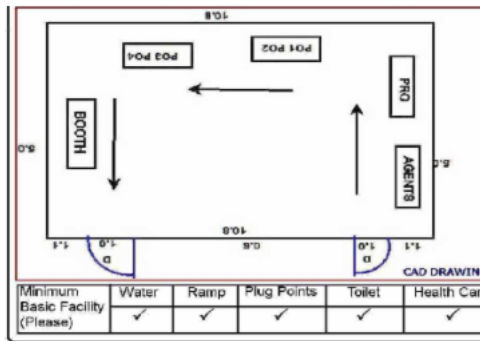

Google Map View

Polling Station Building Front View

Polling Station Front View

Cad View

Key MAP View

1	XNR0451435	பெயர் : வசந்தி கணவர் பெயர் : செல்வராஜ் வீட்டு எண் : 1 வயது : 43 பாலினம் : பெண்	Photo is available	2	XNR0544577	பெயர் : தேவி கணவர் பெயர் : லெட்சுமணன் வீட்டு எண் : 1A வயது : 45 பாலினம் : பெண்	Photo is available	3	XNR0451682	பெயர் : தினேஷ் தந்தை பெயர் : வெள்ளைச்சாமி வீட்டு எண் : 1A வயது : 32 பாலினம் : ஆண்	Photo is available
4	XNR0544585	பெயர் : சுப்ரமணியன் தந்தை பெயர் : சின்னையா வீட்டு எண் : 1A வயது : 31 பாலினம் : ஆண்	Photo is available	5	XNR0451229	பெயர் : சாந்தி தந்தை பெயர் : பாண்டி வீட்டு எண் : 1A வயது : 31 பாலினம் : பெண்	Photo is available	6	XNR1594530	பெயர் : குணாளன் தந்தை பெயர் : சந்திரசேகரன் வீட்டு எண் : 1ஏ வயது : 25 பாலினம் : ஆண்	Photo is available
7	XNR0637066	பெயர் : அய்யப்பன் தந்தை பெயர் : பழனியப்பன் வீட்டு எண் : 3-14A வயது : 30 பாலினம் : ஆண்	Photo is available	8	XNR0260489	பெயர் : சுப்பிரமணியன் தந்தை பெயர் : குழந்தைவேலு வீட்டு எண் : 3-18A2 வயது : 40 பாலினம் : ஆண்	Photo is available	9	XNR0260372	பெயர் : செல்வராசு தந்தை பெயர் : கெச்சன் வீட்டு எண் : 3-38 வயது : 42 பாலினம் : ஆண்	Photo is available
10	XNR0863845	பெயர் : மாரிமுத்து தந்தை பெயர் : சாமிக்கண்ணு வீட்டு எண் : 3 / 40-ஏ வயது : 29 பாலினம் : ஆண்	Photo is available	11	XNR0260513	பெயர் : இலக்கியா தந்தை பெயர் : சிதம்பரம் வீட்டு எண் : 3-52 வயது : 34 பாலினம் : பெண்	Photo is available	12	XNR1607449	பெயர் : ராஜேஸ்வரி கணவர் பெயர் : ரமேஷ் வீட்டு எண் : 3/5 3/476 வயது : 26 பாலினம் : பெண்	Photo is available
13	XNR0798512	பெயர் : விஜய் தந்தை பெயர் : சீனிவாசன் வீட்டு எண் : 3-217 வயது : 28 பாலினம் : ஆண்	Photo is available	14	XNR0451369	பெயர் : ஜான்ஸிராணி கணவர் பெயர் : கண்ணன் வீட்டு எண் : 3-332 வயது : 34 பாலினம் : பெண்	Photo is available	15	XNR0637090	பெயர் : சுப்பிரமணியன் தந்தை பெயர் : தங்கமணி வீட்டு எண் : 3-385 வயது : 31 பாலினம் : ஆண்	Photo is available
16	JMJ1685569	பெயர் : அழகேசன் தந்தை பெயர் : மாரியப்பன் வீட்டு எண் : 3-406 வயது : 47 பாலினம் : ஆண்	Photo is available	17	JMJ1618669	பெயர் : பூஷ்பவள்ளி கணவர் பெயர் : அழகேசன் வீட்டு எண் : 3-406 வயது : 43 பாலினம் : பெண்	Photo is available	18	XNR0670034	பெயர் : முருகேஷ்வரி கணவர் பெயர் : சுப்பையா வீட்டு எண் : 3-419 வயது : 45 பாலினம் : பெண்	Photo is available
19	JMJ2913234	பெயர் : சாந்தி கணவர் பெயர் : செல்வராசு வீட்டு எண் : 3-460 வயது : 51 பாலினம் : பெண்	Photo is available	20	XNR1594506	பெயர் : மனோஜ்குமார் தந்தை பெயர் : செல்வராஜ் வீட்டு எண் : 3/460 வயது : 26 பாலினம் : ஆண்	Photo is available	21	XNR1594373	பெயர் : கதிசேசன் தந்தை பெயர் : சின்னையா வீட்டு எண் : 3/461 வயது : 25 பாலினம் : ஆண்	Photo is available
22	XNR0696716	பெயர் : தவமணி கணவர் பெயர் : கணேசன் வீட்டு எண் : 3-462 வயது : 32 பாலினம் : பெண்	Photo is available	23	XNR0798629	பெயர் : சின்னையா தந்தை பெயர் : சிங்கமுத்து வீட்டு எண் : 3-463 வயது : 44 பாலினம் : ஆண்	Photo is available	24	XNR0798611	பெயர் : இந்திரா கணவர் பெயர் : சின்னையா வீட்டு எண் : 3-463 வயது : 37 பாலினம் : பெண்	Photo is available
25	XNR1741065	பெயர் : கோபி தந்தை பெயர் : சின்னையா வீட்டு எண் : 3/463 வயது : 22 பாலினம் : ஆண்	Photo is available	26	XNR0544387	பெயர் : ராமமூர்த்தி தந்தை பெயர் : கோபால் வீட்டு எண் : 3-464 வயது : 30 பாலினம் : ஆண்	Photo is available	27	XNR0696575	பெயர் : சிங்கமுத்து தந்தை பெயர் : கோபால் வீட்டு எண் : 3-464 வயது : 28 பாலினம் : ஆண்	Photo is available
28	XNR0369702	பெயர் : ரெங்கம்மாள் கணவர் பெயர் : கெச்சன் வீட்டு எண் : 3-468 வயது : 73 பாலினம் : பெண்	Photo is available	29	XNR0451302	பெயர் : லெட்சுமி கணவர் பெயர் : கெச்சக்கவுண்டர் வீட்டு எண் : 3-468 வயது : 58 பாலினம் : பெண்	Photo is available	30	XNR0636936	பெயர் : கருப்பையா தந்தை பெயர் : கெச்சன் வீட்டு எண் : 3-468 வயது : 30 பாலினம் : ஆண்	Photo is available