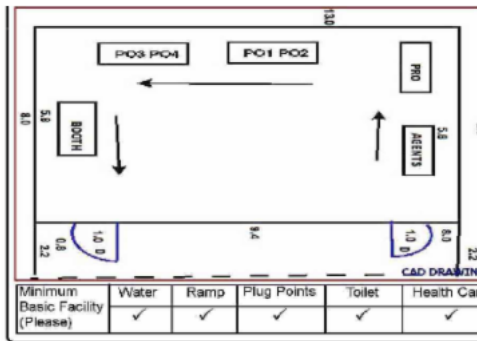

Google Map View

Polling Station Building Front View

Polling Station Front View

Cad View

Key MAP View

1 பெயர் : வைரமுத்து தந்தை பெயர்: சுப்பிரமணியன் வீட்டு எண் : 1 வயது : 33 பாலினம் : ஆண்	XNR0370189 Photo is available	2 பெயர் : பூஜைராஜா தந்தை பெயர்: இராஜாராம் வீட்டு எண் : 1 வயது : 31 பாலினம் : ஆண்	XNR0636704 Photo is available	3 பெயர் : பவ்யா தந்தை பெயர்: செல்வம் வீட்டு எண் : 1 வயது : 25 பாலினம் : பெண்	XNR0893883 Photo is available
4 பெயர் : காட்டுராணி கணவர் பெயர்: அங்குசாமி வீட்டு எண் : 1-41 வயது : 39 பாலினம் : பெண்	XNR0543488 Photo is available	5 பெயர் : கண்ணன் தந்தை பெயர்: வெள்ளைச்சாமி வீட்டு எண் : 1A வயது : 47 பாலினம் : ஆண்	XNR0543314 Photo is available	6 பெயர் : வெண்ணிலா கணவர் பெயர்: வேலுமணி வீட்டு எண் : 1a வயது : 41 பாலினம் : பெண்	XNR0594093 Photo is available
7 பெயர் : பழனிச்சாமி தந்தை பெயர்: இராஜாராம் வீட்டு எண் : 1A வயது : 36 பாலினம் : ஆண்	XNR0697185 Photo is available	8 பெயர் : பாண்டியராஜன் தந்தை பெயர்: சுப்பிரமணியன் வீட்டு எண் : 1a வயது : 35 பாலினம் : ஆண்	XNR0594226 Photo is available	9 பெயர் : ருக்குமணி கணவர் பெயர்: முருகேசன் வீட்டு எண் : 1a வயது : 34 பாலினம் : பெண்	XNR0594283 Photo is available
10 பெயர் : புவனேஸ்வரி தந்தை பெயர்: பூமாலை வீட்டு எண் : 1A வயது : 32 பாலினம் : பெண்	XNR0543918 Photo is available	11 பெயர் : ராதிகா தந்தை பெயர்: கருப்பையா வீட்டு எண் : 2-131 வயது : 33 பாலினம் : பெண்	XNR0370775 Photo is available	12 பெயர் : ரமேஷ் தந்தை பெயர்: சோலை வீட்டு எண் : 2-131 வயது : 31 பாலினம் : ஆண்	XNR0544064 Photo is available
13 பெயர் : ரகுராமச்சந்திரன் தந்தை பெயர்: கந்தசாமி வீட்டு எண் : 3 வயது : 45 பாலினம் : ஆண்	JMJ2913622 Photo is available	14 பெயர் : வெள்ளைச்சாமி தந்தை பெயர்: கருப்பையா வீட்டு எண் : 3-550 வயது : 51 பாலினம் : ஆண்	XNR0370817 Photo is available	15 பெயர் : பழனிச்செல்வம் கணவர் பெயர்: சரவணன் வீட்டு எண் : 3-992A வயது : 37 பாலினம் : பெண்	XNR0543447 Photo is available
16 பெயர் : ராஜ்மோகன் தந்தை பெயர்: ராமமூர்த்தி வீட்டு எண் : 4-8 வயது : 35 பாலினம் : ஆண்	XNR0181537 Photo is available	17 பெயர் : ஈஸ்வரி கணவர் பெயர்: கண்ணன் வீட்டு எண் : 4-20G வயது : 37 பாலினம் : பெண்	XNR0543587 Photo is available	18 பெயர் : அன்பரசி கணவர் பெயர்: பிரபு வீட்டு எண் : 4-35A வயது : 32 பாலினம் : பெண்	XNR0543751 Photo is available
19 பெயர் : பிரகதீஸ்வரி கணவர் பெயர்: விஜயகாந்தன் வீட்டு எண் : 4-35A வயது : 29 பாலினம் : பெண்	XNR0697342 Photo is available	20 பெயர் : ராமச்சந்திரன் தந்தை பெயர்: நாகராஜன் வீட்டு எண் : 4-40A வயது : 36 பாலினம் : ஆண்	XNR0697136 Photo is available	21 பெயர் : பாண்டியராஜ் தந்தை பெயர்: நாகராஜன் வீட்டு எண் : 4-40A வயது : 30 பாலினம் : ஆண்	XNR0636662 Photo is available
22 பெயர் : அன்னக்கிளி கணவர் பெயர்: வெங்கடாசலம் வீட்டு எண் : 4-49 வயது : 64 பாலினம் : பெண்	XNR0543934 Photo is available	23 பெயர் : முருகேசன் தந்தை பெயர்: வெங்கடாசலம் வீட்டு எண் : 4-49 வயது : 42 பாலினம் : ஆண்	XNR0543942 Photo is available	24 பெயர் : அமுதா கணவர் பெயர்: சோலை வீட்டு எண் : 4-55C வயது : 39 பாலினம் : பெண்	XNR0636613 Photo is available
25 பெயர் : முருகேசன் தந்தை பெயர்: சக்திவேல் வீட்டு எண் : 4-57 வயது : 42 பாலினம் : ஆண்	XNR0370437 Photo is available	26 பெயர் : பாக்கியராஜ் தந்தை பெயர்: பூமாலை வீட்டு எண் : 4-61C வயது : 43 பாலினம் : ஆண்	XNR0543843 Photo is available	27 பெயர் : சுதாகர் தந்தை பெயர்: ரெத்தினம் வீட்டு எண் : 4-76 வயது : 32 பாலினம் : ஆண்	XNR0370288 Photo is available
28 பெயர் : ஜுவகர் தந்தை பெயர்: ராஜேந்திரன் வீட்டு எண் : 4-87 வயது : 33 பாலினம் : ஆண்	XNR0543413 Photo is available	29 பெயர் : தினேஷ்குமார் தந்தை பெயர்: ராஜேந்திரன் வீட்டு எண் : 4-87 வயது : 30 பாலினம் : ஆண்	XNR0594101 Photo is available	30 பெயர் : விக்னேஷ் தந்தை பெயர்: ராஜேந்திரன் வீட்டு எண் : 4-87 வயது : 29 பாலினம் : ஆண்	XNR0697409 Photo is available