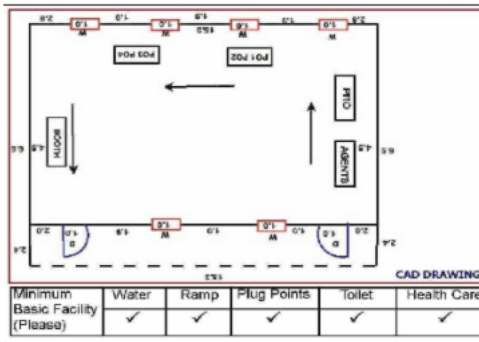

Google Map View

Polling Station Building Front View

Polling Station Front View

Cad View

Key MAP View

1 பெயர் : மீனா கணவர் பெயர் : அழகன் வீட்டு எண் : 1 வயது : 49 பாலினம் : பெண் Photo is available	JMJ2913770	2 பெயர் : ரெங்ககாமி கணவர் பெயர் : சங்கர் வீட்டு எண் : 1 வயது : 45 பாலினம் : பெண் Photo is available	JMJ2864551	3 பெயர் : நாடியம்மாள் கணவர் பெயர் : கலியன் வீட்டு எண் : 1 வயது : 42 பாலினம் : பெண் Photo is available	JMJ2864577
4 பெயர் : மணிகண்டன் தந்தை பெயர் : காளிமுத்து வீட்டு எண் : 1 வயது : 26 பாலினம் : ஆண் Photo is available	XNR1807494	5 பெயர் : செந்தில்குமார் தந்தை பெயர் : சுப்பையா வீட்டு எண் : 1a வயது : 46 பாலினம் : ஆண் Photo is available	XNR0594002	6 பெயர் : இளஞ்சியம் கணவர் பெயர் : முருகேசன் வீட்டு எண் : 1a வயது : 40 பாலினம் : பெண் Photo is available	XNR0593947
7 பெயர் : சுமித்ரா கணவர் பெயர் : சந்திரசேகரன் வீட்டு எண் : 1a வயது : 38 பாலினம் : பெண் Photo is available	XNR0636274	8 பெயர் : கார்த்திகா கணவர் பெயர் : செந்தில்குமார் வீட்டு எண் : 1a வயது : 37 பாலினம் : பெண் Photo is available	XNR0593855	9 பெயர் : மலையம்மாள் கணவர் பெயர் : அருள வீட்டு எண் : 1A வயது : 37 பாலினம் : பெண் Photo is available	XNR0934299
10 பெயர் : அபிராமி தந்தை பெயர் : குலசேகரன் வீட்டு எண் : 1a வயது : 34 பாலினம் : பெண் Photo is available	XNR0636191	11 பெயர் : மாலதி தந்தை பெயர் : ஐயப்பன் வீட்டு எண் : 1a வயது : 30 பாலினம் : பெண் Photo is available	XNR0593871	12 பெயர் : கார்த்திகா தந்தை பெயர் : கருப்பையா வீட்டு எண் : 2-75 வயது : 29 பாலினம் : பெண் Photo is available	XNR0636241
13 பெயர் : முனியம்மாள் கணவர் பெயர் : முருகேசன் வீட்டு எண் : 3 வயது : 43 பாலினம் : பெண் Photo is available	JMJ2864569	14 பெயர் : சுகவள்ளி கணவர் பெயர் : சண்முகம் வீட்டு எண் : 4 வயது : 54 பாலினம் : பெண் Photo is available	JMJ2864585	15 பெயர் : நாகராஜ் தந்தை பெயர் : அழகுராஜ் வீட்டு எண் : 04 வயது : 26 பாலினம் : ஆண் Photo is available	XNR0884775
16 பெயர் : சங்கர் தந்தை பெயர் : அழகன் வீட்டு எண் : 4-10 வயது : 28 பாலினம் : ஆண் Photo is available	XNR0799924	17 பெயர் : பாண்டியன் தந்தை பெயர் : அடைக்கலம் வீட்டு எண் : 4-17 வயது : 32 பாலினம் : ஆண் Photo is available	XNR0543132	18 பெயர் : மாரியம்மாள் தந்தை பெயர் : அடைக்கலம் வீட்டு எண் : 4-17 வயது : 30 பாலினம் : பெண் Photo is available	XNR0543223
19 பெயர் : செந்தில்குமார் தந்தை பெயர் : ராமகிருஷ்ணன் வீட்டு எண் : 4-128 வயது : 42 பாலினம் : ஆண் Photo is available	JMJ2680205	20 பெயர் : மணிகண்டன் தந்தை பெயர் : வசந்தா வீட்டு எண் : 4-128 வயது : 39 பாலினம் : ஆண் Photo is available	XNR0260869	21 பெயர் : ரேவதி கணவர் பெயர் : செந்தில்குமார் வீட்டு எண் : 4-128 வயது : 35 பாலினம் : பெண் Photo is available	XNR0636167
22 பெயர் : பழனியப்பன் தந்தை பெயர் : மாணிக்கம் வீட்டு எண் : 4-410 வயது : 49 பாலினம் : ஆண் Photo is available	XNR0636340	23 பெயர் : செந்தில்குமார் தந்தை பெயர் : மங்களம் வீட்டு எண் : 4-943 வயது : 45 பாலினம் : ஆண் Photo is available	XNR0181115	24 பெயர் : பிரவீன் குமார் தந்தை பெயர் : சக்திவேல் வீட்டு எண் : 4/975 வயது : 42 பாலினம் : ஆண் Photo is available	XNR0884783
25 பெயர் : முருகேஷ்வரி கணவர் பெயர் : ரெங்கராஜ் வீட்டு எண் : 4-975 வயது : 40 பாலினம் : பெண் Photo is available	XNR0799395	26 பெயர் : திவ்யபிரபா கணவர் பெயர் : பிரவீன் குமார் வீட்டு எண் : 4/975 வயது : 36 பாலினம் : பெண் Photo is available	XNR0884841	27 பெயர் : நெல்லைமணிகண்டன் தந்தை பெயர் : குலசேகரன் வீட்டு எண் : 4-978 வயது : 31 பாலினம் : ஆண் Photo is available	XNR0636258
28 பெயர் : பாலு தந்தை பெயர் : பழனிவேலு வீட்டு எண் : 4-982 வயது : 56 பாலினம் : ஆண் Photo is available	XNR0799353	29 பெயர் : மணிகண்டன் தந்தை பெயர் : பாலு வீட்டு எண் : 4-982 வயது : 31 பாலினம் : ஆண் Photo is available	XNR0799361	30 பெயர் : பாலாஜி தந்தை பெயர் : முருகானந்தம் வீட்டு எண் : 4-983 வயது : 28 பாலினம் : ஆண் Photo is available	XNR0799437