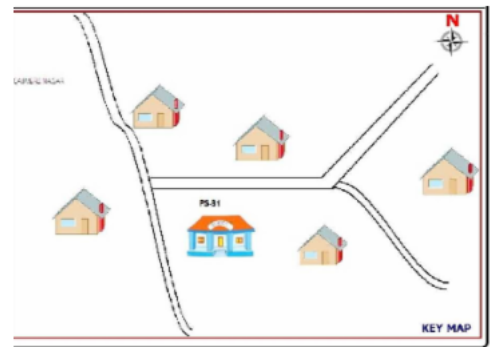

Cad View

Key MAP View