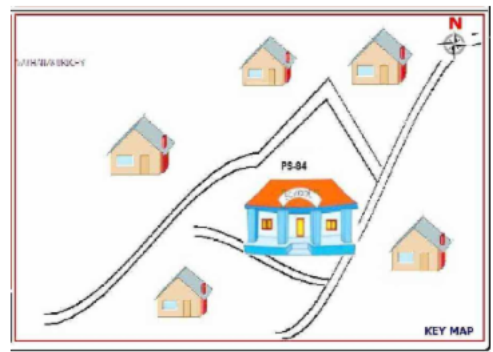

Cad View

Key MAP View