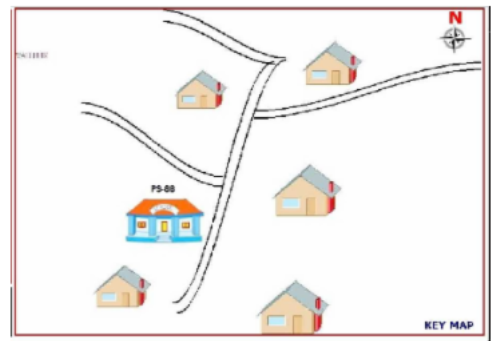

Cad View

Key MAP View