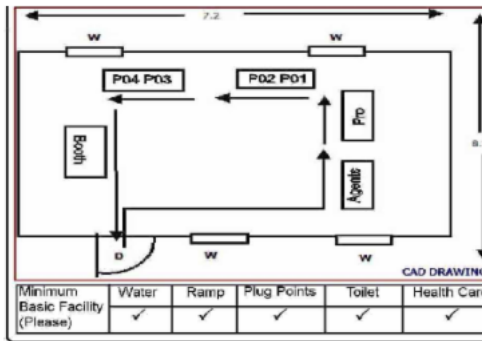

Google Map View

Polling Station Building Front View

Polling Station Front View

Cad View

Key MAP View

1 பெயர் : அஞ்சலை கணவர் பெயர் : ராசு வீட்டு எண் : 1 வயது : 46 பாலினம் : பெண்	XNR0455550 Photo is available	2 பெயர் : அஜீத்குமார் தந்தை பெயர் : நாகையா வீட்டு எண் : 1a வயது : 29 பாலினம் : ஆண்	XNR0634469 Photo is available	3 பெயர் : ராமஜெகன் தந்தை பெயர் : பழனிச்சாமி வீட்டு எண் : 2-5 வயது : 30 பாலினம் : ஆண்	XNR0634303 Photo is available
4 பெயர் : கலைவாணி கணவர் பெயர் : காமராசு வீட்டு எண் : 2-8 வயது : 36 பாலினம் : பெண்	XNR0262634 Photo is available	5 பெயர் : சுரேஷ் தந்தை பெயர் : சின்னையா வீட்டு எண் : 2-14 வயது : 36 பாலினம் : ஆண்	XNR0025023 Photo is available	6 பெயர் : சசிலா கணவர் பெயர் : பால்ராஜ் வீட்டு எண் : 2-14 வயது : 36 பாலினம் : பெண்	XNR0802777 Photo is available
7 பெயர் : சங்கர் தந்தை பெயர் : மாரியப்பன் வீட்டு எண் : 2-21 வயது : 31 பாலினம் : ஆண்	XNR0455535 Photo is available	8 பெயர் : பிரவீனா தந்தை பெயர் : மணியேல் வீட்டு எண் : 2-42 வயது : 31 பாலினம் : பெண்	XNR0669499 Photo is available	9 பெயர் : செல்லம்மாள் கணவர் பெயர் : பிச்சைகவுண்டர் வீட்டு எண் : 2-131 வயது : 68 பாலினம் : பெண்	XNR0375998 Photo is available
10 பெயர் : பாலசுப்பிரமணியன் தந்தை பெயர் : பழனிச்சாமி வீட்டு எண் : 2-252 வயது : 37 பாலினம் : ஆண்	XNR0025031 Photo is available	#2 11 பெயர் : அஞ்சம்மாள் குமார் கணவர் பெயர் : குமார் வீட்டு எண் : 2-261B வயது : 36 பாலினம் : பெண்	XNR0262642 Photo is available	12 பெயர் : பால்ராஜ் தந்தை பெயர் : சின்னையா வீட்டு எண் : 3-92 வயது : 45 பாலினம் : ஆண்	XNR0592576 Photo is available
13 பெயர் : பாண்டியன் தந்தை பெயர் : அய்யாக்கண்ணு வீட்டு எண் : 3-116 வயது : 48 பாலினம் : ஆண்	XNR0375931 Photo is available	14 பெயர் : வெள்ளி ராணி தந்தை பெயர் : செல்வம் வீட்டு எண் : 3-131 வயது : 31 பாலினம் : பெண்	XNR0699819 Photo is available	15 பெயர் : பழனியம்மாள் கணவர் பெயர் : சிதம்பரம் வீட்டு எண் : 215-1 வயது : 59 பாலினம் : பெண்	XNR1182120 Photo is available
16 பெயர் : தனம் கணவர் பெயர் : துரைராஜ் வீட்டு எண் : 234 வயது : 58 பாலினம் : பெண்	XNR1182138 Photo is available	17 பெயர் : அமுதா கணவர் பெயர் : பழனிச்சாமி வீட்டு எண் : 238 வயது : 58 பாலினம் : பெண்	JLK1563238 Photo is available	18 பெயர் : சிதம்பரம் தந்தை பெயர் : வேலக்கவுண்டர் வீட்டு எண் : 239 வயது : 69 பாலினம் : ஆண்	XNR1182146 Photo is available
19 பெயர் : பிச்சைக்கவுண்டர் தந்தை பெயர் : குள்ளக்கவுண்டர் வீட்டு எண் : 241 வயது : 88 பாலினம் : ஆண்	XNR1182153 Photo is available	20 பெயர் : சின்னம்மாள் கணவர் பெயர் : பாண்டியன் வீட்டு எண் : 243 வயது : 42 பாலினம் : பெண்	XNR0071191 Photo is available	21 பெயர் : தங்கவேலு தந்தை பெயர் : குப்பக்கவுண்டர் வீட்டு எண் : 244 வயது : 73 பாலினம் : ஆண்	XNR1182179 Photo is available
22 பெயர் : மாரிக்கண்ணு கணவர் பெயர் : தங்கவேலு வீட்டு எண் : 244 வயது : 64 பாலினம் : பெண்	XNR1182187 Photo is available	23 பெயர் : சோலை தந்தை பெயர் : சூரக்கவுண்டர் வீட்டு எண் : 246 வயது : 76 பாலினம் : ஆண்	XNR1182195 Photo is available	24 பெயர் : சசிலா கணவர் பெயர் : சோலையப்பன் வீட்டு எண் : 246 வயது : 66 பாலினம் : பெண்	XNR1182203 Photo is available
#2 25 பெயர் : குமார் சோ தந்தை பெயர் : சோலையப்பன் வீட்டு எண் : 246 வயது : 49 பாலினம் : ஆண்	JLK1758614 Photo is available	26 பெயர் : சத்தியமூர்த்தி தந்தை பெயர் : சோலையப்பன் வீட்டு எண் : 246 வயது : 50 பாலினம் : ஆண்	XNR0071217 Photo is available	27 பெயர் : நாகேஸ்வரி கணவர் பெயர் : சத்தியமூர்த்தி வீட்டு எண் : 246 வயது : 39 பாலினம் : பெண்	XNR0071233 Photo is available
28 பெயர் : ரெங்கம்மாள் கணவர் பெயர் : சின்னையா வீட்டு எண் : 247 வயது : 61 பாலினம் : பெண்	XNR1182211 Photo is available	29 பெயர் : தங்கையா தந்தை பெயர் : இராமையாண்டையார் வீட்டு எண் : 250 வயது : 66 பாலினம் : ஆண்	XNR1182237 Photo is available	30 பெயர் : மாரியம்மாள் கணவர் பெயர் : தங்கையா வீட்டு எண் : 250 வயது : 59 பாலினம் : பெண்	XNR1182245 Photo is available