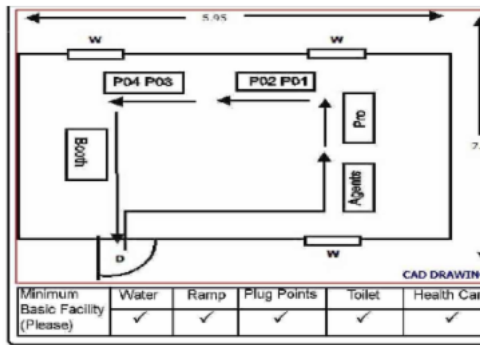

Nazri Naksha

Google Map View

Polling Station Building Front View

Polling Station Front View

Cad View

Key MAP View

1 பெயர் : ஆனந்தன் தந்தை பெயர் : பெருமாள் வீட்டு எண் : 1 வயது : 35 பாலினம் : ஆண்	XNR0455626 Photo is available	2 பெயர் : நாகராஜ் தந்தை பெயர் : வெங்கட்ராமன் வீட்டு எண் : 1 வயது : 33 பாலினம் : ஆண்	XNR0455683 Photo is available	3 பெயர் : சீனிவாசன் தந்தை பெயர் : அழகிரி வீட்டு எண் : 1 வயது : 33 பாலினம் : ஆண்	XNR0455568 Photo is available
4 பெயர் : நாகராஜ் தந்தை பெயர் : சன்னாசி வீட்டு எண் : 1 வயது : 31 பாலினம் : ஆண்	XNR0455592 Photo is available	5 பெயர் : சத்தியா தந்தை பெயர் : ராஜேந்திரன் வீட்டு எண் : 1 வயது : 31 பாலினம் : பெண்	XNR0455691 Photo is available	6 பெயர் : அபிராமி தாயின் பெயர் : காவேரி வீட்டு எண் : 1 வயது : 31 பாலினம் : பெண்	XNR0455717 Photo is available
7 பெயர் : தனுசு கணவர் பெயர் : முத்து வீட்டு எண் : 1-1 வயது : 62 பாலினம் : பெண்	XNR0538546 Photo is available	8 பெயர் : செந்தில் தந்தை பெயர் : முத்து வீட்டு எண் : 1-1 வயது : 37 பாலினம் : ஆண்	XNR0774091 Photo is available	9 பெயர் : பூர்வீத்யா கணவர் பெயர் : செந்தில் வீட்டு எண் : 1-1 வயது : 24 பாலினம் : பெண்	XNR1600188 Photo is available
10 பெயர் : முருகேசன் தந்தை பெயர் : சித்திர வேலு வீட்டு எண் : 1-2 வயது : 34 பாலினம் : ஆண்	XNR0803296 Photo is available	11 பெயர் : தமிழரசன் தந்தை பெயர் : கோவிந்தன் வீட்டு எண் : 1-2 வயது : 31 பாலினம் : ஆண்	XNR0803304 Photo is available	12 பெயர் : புவனேஸ்வரி தந்தை பெயர் : சித்திரவேல் வீட்டு எண் : 1-2 வயது : 30 பாலினம் : பெண்	XNR0592436 Photo is available
13 பெயர் : கஸ்தூரிராஜா தந்தை பெயர் : தமிழமணி வீட்டு எண் : 1-2 வயது : 29 பாலினம் : ஆண்	XNR0700013 Photo is available	14 பெயர் : விவேக்ராஜா தந்தை பெயர் : தமிழமணி வீட்டு எண் : 1-2 வயது : 27 பாலினம் : ஆண்	XNR0803452 Photo is available	15 பெயர் : தமிழரசி தந்தை பெயர் : கோவிந்தன் வீட்டு எண் : 1/2 வயது : 20 பாலினம் : பெண்	XNR1876507 Photo is available
16 பெயர் : பாலசண்முகம் தந்தை பெயர் : ராமசந்திரன் வீட்டு எண் : 1-5a வயது : 36 பாலினம் : ஆண்	XNR0185173 Photo is available	17 பெயர் : மணிகண்டன் தந்தை பெயர் : எத்திரால் வீட்டு எண் : 1-5A2 வயது : 28 பாலினம் : ஆண்	XNR0699900 Photo is available	18 பெயர் : சீனிவாசன் தந்தை பெயர் : பெருமாள் வீட்டு எண் : 1-7 வயது : 31 பாலினம் : ஆண்	XNR0455675 Photo is available
19 பெயர் : மங்கபதி தந்தை பெயர் : பெருமாள் வீட்டு எண் : 1-7 வயது : 28 பாலினம் : ஆண்	XNR0699835 Photo is available	20 பெயர் : மகேஸ்வரி கணவர் பெயர் : சரவணகுமார் வீட்டு எண் : 1-9A வயது : 41 பாலினம் : பெண்	XNR0087650 Photo is available	21 பெயர் : சத்யா கணவர் பெயர் : ரவிசங்கர் வீட்டு எண் : 1-9A1 வயது : 40 பாலினம் : பெண்	XNR0087676 Photo is available
22 பெயர் : புவனேஸ்வரி தந்தை பெயர் : எத்துரால் வீட்டு எண் : 1-12 வயது : 40 பாலினம் : பெண்	XNR0025478 Photo is available	23 பெயர் : காவேரி கணவர் பெயர் : அங்கன் வீட்டு எண் : 1-17A வயது : 58 பாலினம் : பெண்	XNR0025957 Photo is available	24 பெயர் : ராமு தந்தை பெயர் : அங்கையா வீட்டு எண் : 1-17A வயது : 44 பாலினம் : ஆண்	XNR0592550 Photo is available
25 பெயர் : ஆனந்தராஜ் தந்தை பெயர் : அங்கன் வீட்டு எண் : 1-18 வயது : 36 பாலினம் : ஆண்	XNR0025858 Photo is available	26 பெயர் : சரவணக்குமார் தந்தை பெயர் : கணபதி வீட்டு எண் : 1-19A வயது : 51 பாலினம் : ஆண்	XNR0803254 Photo is available	27 பெயர் : பாக்கியராஜ் தந்தை பெயர் : ராஜேந்திரன் வீட்டு எண் : 1-22 வயது : 26 பாலினம் : ஆண்	XNR0885095 Photo is available
28 பெயர் : ரவிக்குமார் தந்தை பெயர் : ராஜேந்திரன் வீட்டு எண் : 1-22A வயது : 28 பாலினம் : ஆண்	XNR0803288 Photo is available	29 பெயர் : நல்லமமாள் கணவர் பெயர் : ராமசாமி வீட்டு எண் : 1-24 வயது : 42 பாலினம் : பெண்	XNR0025924 Photo is available	30 பெயர் : செந்தில் தந்தை பெயர் : ராமச்சந்திரன் வீட்டு எண் : 1-32 வயது : 35 பாலினம் : ஆண்	XNR0455600 Photo is available