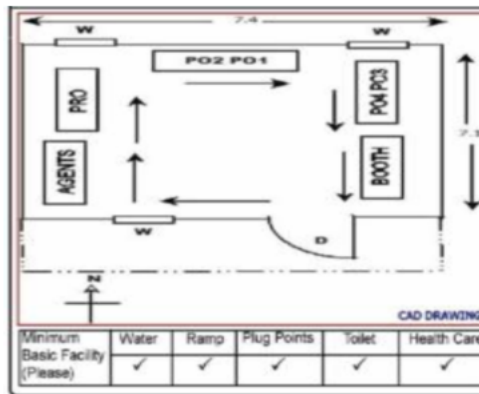

Nazri Naksha

Google Map View

Polling Station Building Front View

Polling Station Front View

Cad View

Key MAP View

1 பெயர் : தமிழ்செல்வி கணவர் பெயர் : ஏழுமலை வீட்டு எண் : 2/59 வயது : 36 பாலினம் : பெண்	ASU1884493 Photo is available	2 பெயர் : சரன்யா தந்தை பெயர் : அழகர்சாமி வீட்டு எண் : 4/484 வயது : 26 பாலினம் : பெண்	ASU1112010 Photo is available	S 3 பெயர் : பவித்ரா கணவர் பெயர் : சின்னசாமி வீட்டு எண் : 6/11 வயது : 29 பாலினம் : பெண்	ASU1884519 Photo is available
4 பெயர் : ரஞ்சிதா கணவர் பெயர் : ராஜலிங்கம் வீட்டு எண் : 40-382 வயது : 29 பாலினம் : பெண்	ASU1003813 Photo is available	S 5 பெயர் : பாண்டியன் தந்தை பெயர் : சோலைமலை வீட்டு எண் : 42 வயது : 29 பாலினம் : பெண்	ASU0897751 Photo is available	6 பெயர் : முத்துலெட்சுமி கணவர் பெயர் : அஜித்குமார் வீட்டு எண் : 85-460A வயது : 26 பாலினம் : பெண்	ASU1077833 Photo is available
7 பெயர் : அழகர்சாமி தந்தை பெயர் : கணேசன் வீட்டு எண் : 187/3 வயது : 23 பாலினம் : ஆண்	ASU1893817 Photo is available	8 பெயர் : கோமதி கணவர் பெயர் : கவியரசன் வீட்டு எண் : 219 வயது : 31 பாலினம் : பெண்	ASU1943778 Photo is available	# 9 பெயர் : ராஜா தந்தை பெயர் : சின்னப்பா வீட்டு எண் : 223 வயது : 27 பாலினம் : ஆண்	ASU1884568 Photo is available
10 பெயர் : அரவிந்த் தந்தை பெயர் : சின்னப்பா வீட்டு எண் : 223 வயது : 25 பாலினம் : ஆண்	ASU1943794 Photo is available	11 பெயர் : கோகிலா தந்தை பெயர் : பெரியசாமி வீட்டு எண் : 248 வயது : 26 பாலினம் : பெண்	ASU1884527 Photo is available	12 பெயர் : ரோகினி கணவர் பெயர் : ரவி வீட்டு எண் : 257 வயது : 27 பாலினம் : பெண்	ASU1884535 Photo is available
13 பெயர் : மகாதேவன் தந்தை பெயர் : ஏழுமலை வீட்டு எண் : 259 வயது : 24 பாலினம் : ஆண்	ASU1893684 Photo is available	14 பெயர் : கோபிநாத் தந்தை பெயர் : கண்ணன் வீட்டு எண் : 264 வயது : 26 பாலினம் : ஆண்	ASU1884501 Photo is available	15 பெயர் : இலக்கியா தந்தை பெயர் : கண்ணன் வீட்டு எண் : 264 வயது : 23 பாலினம் : பெண்	ASU1884469 Photo is available
16 பெயர் : தர்மராஜ் தந்தை பெயர் : கருப்பையா வீட்டு எண் : 283 வயது : 23 பாலினம் : ஆண்	ASU1884576 Photo is available	17 பெயர் : சுந்தரபாண்டி தந்தை பெயர் : ராஜேந்திரன் வீட்டு எண் : 288 வயது : 25 பாலினம் : ஆண்	ASU1884550 Photo is available	18 பெயர் : வளர்மதி தந்தை பெயர் : அழகர் வீட்டு எண் : 299 வயது : 24 பாலினம் : பெண்	ASU1943786 Photo is available
19 பெயர் : பூபதி தந்தை பெயர் : சின்னப்பா வீட்டு எண் : 299 வயது : 23 பாலினம் : ஆண்	ASU1884485 Photo is available	20 பெயர் : ரஞ்சித். ரா தந்தை பெயர் : ராமன் வீட்டு எண் : 306 வயது : 25 பாலினம் : ஆண்	ASU1884584 Photo is available	21 பெயர் : சிவபிரியா கணவர் பெயர் : இந்திரஜித்து வீட்டு எண் : 344 வயது : 30 பாலினம் : பெண்	ASU2002525 Photo is available
22 பெயர் : அர்ஜுன் பழனிச்சாமி தந்தை பெயர் : பழனிச்சாமி வீட்டு எண் : 372,மூலிப்பண்ணைகளம் வயது : 21 பாலினம் : ஆண்	ASU2183283 Photo is available	23 பெயர் : பாப்பா தந்தை பெயர் : சிதம்பரம் வீட்டு எண் : 373 வயது : 41 பாலினம் : பெண்	ASU0132605 Photo is available	24 பெயர் : மகாலெட்சுமி கணவர் பெயர் : சிதம்பரம் வீட்டு எண் : 373 வயது : 33 பாலினம் : பெண்	ASU1003854 Photo is available
25 பெயர் : கிருஷ்ணமூர்த்தி தந்தை பெயர் : சிதம்பரம் வீட்டு எண் : 373 வயது : 31 பாலினம் : ஆண்	ASU0618637 Photo is available	26 பெயர் : நடராசன் தந்தை பெயர் : அழககவுண்டர் வீட்டு எண் : 374 வயது : 57 பாலினம் : ஆண்	ASU1445543 Photo is available	27 பெயர் : அழகுமணி கணவர் பெயர் : நடராஜன் வீட்டு எண் : 374 வயது : 52 பாலினம் : பெண்	JMJ2813111 Photo is available
28 பெயர் : ஹேமலதா தந்தை பெயர் : நடராஜன் வீட்டு எண் : 374 வயது : 29 பாலினம் : பெண்	ASU0756171 Photo is available	29 பெயர் : சத்தியபிரியா தந்தை பெயர் : நடராஜன் வீட்டு எண் : 374 வயது : 26 பாலினம் : பெண்	ASU1081017 Photo is available	30 பெயர் : தேவேஷ்வரன் தந்தை பெயர் : நடராஜன் வீட்டு எண் : 374 வயது : 19 பாலினம் : ஆண்	ASU2259448 Photo is available