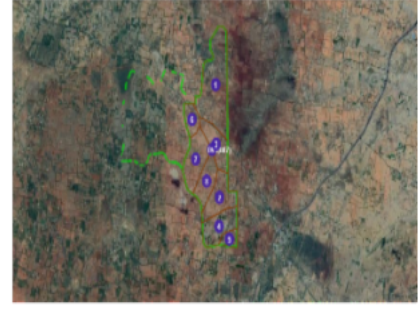

Google Map View