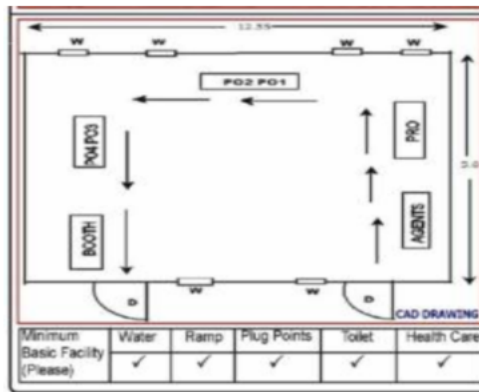

Google Map View

Polling Station Building Front View

Polling Station Front View

Cad View

Key MAP View

1	ASU1900224	பெயர் : பொன்னன் தந்தை பெயர்: சங்கர் வீட்டு எண் : 00 வயது : 75 பாலினம் : ஆண்	Photo is available	2	ASU1895077	பெயர் : கௌசல்யா தந்தை பெயர்: இளங்கோவன் வீட்டு எண் : 00 வயது : 24 பாலினம் : பெண்	Photo is available	3	ASU1900455	பெயர் : பாஸ்கர் தந்தை பெயர்: ராஜகோபால் வீட்டு எண் : 00 வயது : 24 பாலினம் : ஆண்	Photo is available
4	ASU0431262	பெயர் : நல்லு தந்தை பெயர்: கருப்பன் வீட்டு எண் : 1 வயது : 57 பாலினம் : ஆண்	Photo is available	5	ASU2077063	பெயர் : பாக்கியம் கணவர் பெயர்: சின்னப்பன் வீட்டு எண் : 1 வயது : 57 பாலினம் : பெண்	Photo is available	6	ASU0431288	பெயர் : தனலட்சுமி கணவர் பெயர்: சங்கன் வீட்டு எண் : 1 வயது : 50 பாலினம் : பெண்	Photo is available
7	JMJ2063378	பெயர் : இராமாயி கணவர் பெயர்: முனியாண்டி வீட்டு எண் : 1 வயது : 50 பாலினம் : பெண்	Photo is available	8	ASU0756999	பெயர் : சந்திரசேகர் தந்தை பெயர்: சாமிக்கண்ணு வீட்டு எண் : 1 வயது : 41 பாலினம் : ஆண்	Photo is available	9	ASU0318162	பெயர் : முருகேசன் தந்தை பெயர்: செவத்தமணி வீட்டு எண் : 1 வயது : 39 பாலினம் : ஆண்	Photo is available
10	ASU0318170	பெயர் : செவத்தமணி கணவர் பெயர்: முருகேசன் வீட்டு எண் : 1 வயது : 38 பாலினம் : பெண்	Photo is available	11	ASU0431171	பெயர் : பஞ்சவர்ணம் தந்தை பெயர்: ஆண்டி வீட்டு எண் : 1 வயது : 38 பாலினம் : பெண்	Photo is available	12	ASU0318188	பெயர் : குமரேசன் தாயின் பெயர்: ராசம்மாள் வீட்டு எண் : 1 வயது : 36 பாலினம் : ஆண்	Photo is available
13	ASU0431197	பெயர் : மாரியப்பன் தந்தை பெயர்: பொன்னன் வீட்டு எண் : 1 வயது : 36 பாலினம் : ஆண்	Photo is available	14	ASU0967836	பெயர் : லட்சுமி தந்தை பெயர்: ராமன் வீட்டு எண் : 1 வயது : 27 பாலினம் : பெண்	Photo is available	15	ASU1900422	பெயர் : பழனியம்மாள் கணவர் பெயர்: செல்வராஜ் வீட்டு எண் : 1/2 வயது : 38 பாலினம் : பெண்	Photo is available
16	ASU0431189	பெயர் : முருகாயி கணவர் பெயர்: வெள்ளக்கண்ணு வீட்டு எண் : 1-2A வயது : 55 பாலினம் : பெண்	Photo is available	17	ASU1900281	பெயர் : பாண்டியராஜ் தந்தை பெயர்: வெள்ளக்கண்ணு வீட்டு எண் : 1/2ஏ வயது : 23 பாலினம் : ஆண்	Photo is available	18	ASU1900364	பெயர் : விஜயகுமாரி கணவர் பெயர்: சின்னதுரை வீட்டு எண் : 1/3 வயது : 27 பாலினம் : பெண்	Photo is available
19	ASU1900307	பெயர் : சோபனா கணவர் பெயர்: காமராஜ் வீட்டு எண் : 1/4 வயது : 27 பாலினம் : பெண்	Photo is available	20	ASU1104470	பெயர் : அம்மாக்கண்ணு கணவர் பெயர்: வெள்ளக்கண்ணு வீட்டு எண் : 1-4A வயது : 62 பாலினம் : பெண்	Photo is available	21	ASU1104488	பெயர் : நாவக்கோனார் தந்தை பெயர்: வெள்ளக்கண்ணு வீட்டு எண் : 1-4A வயது : 37 பாலினம் : ஆண்	Photo is available
22	ASO0431155	பெயர் : நா சத்தியா கணவர் பெயர்: நாவக்கோனார் வீட்டு எண் : 1-4A வயது : 31 பாலினம் : பெண்	Photo is available	23	ASU0898759	பெயர் : கணேசன் தந்தை பெயர்: நாவக்கோனார் வீட்டு எண் : 1-4A2 வயது : 45 பாலினம் : ஆண்	Photo is available	24	ASU0898767	பெயர் : செவத்தமணி கணவர் பெயர்: கணேசன் வீட்டு எண் : 1-4A2 வயது : 45 பாலினம் : பெண்	Photo is available
25	ASU1340215	பெயர் : செல்லம்மாள் கணவர் பெயர்: நாவக்கோனார் வீட்டு எண் : 1-4A2 வயது : 32 பாலினம் : பெண்	Photo is available	26	ASU0898817	பெயர் : சுப்ரமணி தந்தை பெயர்: வெள்ளைச்சாமி வீட்டு எண் : 1-5A வயது : 45 பாலினம் : ஆண்	Photo is available	27	ASU0899005	பெயர் : ராஜாத்தி கணவர் பெயர்: சுப்பிரமணி வீட்டு எண் : 1-5A வயது : 43 பாலினம் : பெண்	Photo is available
28	ASU0898999	பெயர் : நல்லம்மாள் கணவர் பெயர்: செல்வராஜ் வீட்டு எண் : 1-5A வயது : 32 பாலினம் : பெண்	Photo is available	29	ASU1158245	பெயர் : மகேந்திரன் சி சின்னப்பன் தந்தை பெயர்: சின்னப்பன் ராமகோனார் வீட்டு எண் : 1/5A வயது : 26 பாலினம் : ஆண்	Photo is available	30	ASU0431213	பெயர் : பாண்டிதுரை தந்தை பெயர்: வெள்ளைச்சாமி வீட்டு எண் : 1-5A1 வயது : 32 பாலினம் : ஆண்	Photo is available