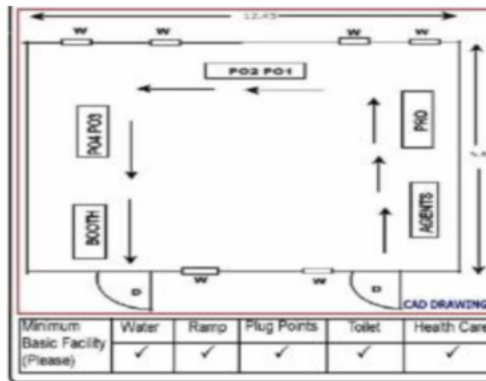

Google Map View

Polling Station Building Front View

Polling Station Front View

Cad View

Key MAP View

1 பெயர் : வெள்ளைச்சாமி தந்தை பெயர்: பழனிச்சாமி வீட்டு எண் : 1 வயது : 35 பாலினம் : ஆண்	ASU0532267 Photo is available	2 பெயர் : உமா கணவர் பெயர்: மலைச்சாமி வீட்டு எண் : 1 வயது : 35 பாலினம் : பெண்	ASU0701805 Photo is available	3 பெயர் : அமுதா கணவர் பெயர்: மருதை வீட்டு எண் : 1 வயது : 34 பாலினம் : பெண்	ASU0968263 Photo is available
4 பெயர் : சிவசந்திரன் தந்தை பெயர்: ராணி வீட்டு எண் : 1 வயது : 34 பாலினம் : ஆண்	ASU0318477 Photo is available	5 பெயர் : நாகலெட்சுமி தந்தை பெயர்: முருகேசன் வீட்டு எண் : 1 வயது : 29 பாலினம் : பெண்	ASU0757336 Photo is available	6 பெயர் : நாகஜோதி கணவர் பெயர்: பிரேம் குமார் வீட்டு எண் : 1/3 வயது : 36 பாலினம் : பெண்	ASU1895580 Photo is available
7 பெயர் : ராமமூர்த்தி தந்தை பெயர்: முருகேசன் வீட்டு எண் : 1-26 வயது : 35 பாலினம் : ஆண்	ASU0232561 Photo is available	8 பெயர் : பிரேம்குமார் தந்தை பெயர்: முருகேசன் வீட்டு எண் : 1-26 வயது : 30 பாலினம் : ஆண்	ASU0621961 Photo is available	9 பெயர் : பொண்ணம்மாள் கணவர் பெயர்: பழனிச்சாமி வீட்டு எண் : 1-174 வயது : 44 பாலினம் : பெண்	ASU0432104 Photo is available
10 பெயர் : வளர்மதி கணவர் பெயர்: வடிவேலு வீட்டு எண் : 1A வயது : 41 பாலினம் : பெண்	ASU0232603 Photo is available	11 பெயர் : பூதியன் தந்தை பெயர்: போத்தராசு வீட்டு எண் : 1a வயது : 36 பாலினம் : ஆண்	ASU0318428 Photo is available	12 பெயர் : குமரவேல் தந்தை பெயர்: சண்முகம் வீட்டு எண் : 1a வயது : 33 பாலினம் : ஆண்	ASU0318600 Photo is available
13 பெயர் : லெட்சுமி கணவர் பெயர்: கணேசன் வீட்டு எண் : 2-18c வயது : 44 பாலினம் : பெண்	ASU0701797 Photo is available	14 பெயர் : செல்வம் தந்தை பெயர்: பழனியாண்டி வீட்டு எண் : 2-23A வயது : 37 பாலினம் : ஆண்	ASU0134296 Photo is available	15 பெயர் : அஞ்சலை கணவர் பெயர்: செல்வம் வீட்டு எண் : 2-23A வயது : 36 பாலினம் : பெண்	ASU0190652 Photo is available
16 பெயர் : சரவணன் தந்தை பெயர்: முருகன் வீட்டு எண் : 2-30 வயது : 33 பாலினம் : ஆண்	ASU0318352 Photo is available	17 பெயர் : விஜயகுமார் தந்தை பெயர்: பொன்னம்பலம் வீட்டு எண் : 2-35 வயது : 23 பாலினம் : ஆண்	ASU1945260 Photo is available	18 பெயர் : தமிழ்ச்செல்வன் தந்தை பெயர்: மூர்த்தி வீட்டு எண் : 2/35 வயது : 23 பாலினம் : ஆண்	ASU1945252 Photo is available
19 பெயர் : பாக்கியம் கணவர் பெயர்: நடராஜன் வீட்டு எண் : 2-35-a வயது : 41 பாலினம் : பெண்	ASU0318576 Photo is available	20 பெயர் : தமிழ்ச்செல்வி கணவர் பெயர்: சிவலிங்கம் வீட்டு எண் : 2/36 ஏ வயது : 31 பாலினம் : பெண்	ASU1945690 Photo is available	21 பெயர் : லெட்சுமி தந்தை பெயர்: வீராச்சாமி வீட்டு எண் : 2-36A வயது : 30 பாலினம் : பெண்	ASU0757252 Photo is available
22 பெயர் : பூபாலன் தந்தை பெயர்: போத்தராசு வீட்டு எண் : 2-41 வயது : 34 பாலினம் : ஆண்	ASU0318444 Photo is available	23 பெயர் : சரசு கணவர் பெயர்: பெரியசாமி வீட்டு எண் : 2-56B வயது : 45 பாலினம் : பெண்	ASU0348409 Photo is available	24 பெயர் : செல்வி கணவர் பெயர்: ராமன் வீட்டு எண் : 2-60 வயது : 45 பாலினம் : பெண்	ASU0348433 Photo is available
25 பெயர் : ராஜாத்தி கணவர் பெயர்: பழனிச்சாமி வீட்டு எண் : 2-61A வயது : 43 பாலினம் : பெண்	ASU0348375 Photo is available	26 பெயர் : விசாலாட்சி கணவர் பெயர்: வெங்கடேசன் வீட்டு எண் : 2-62 வயது : 43 பாலினம் : பெண்	ASU0348359 Photo is available	27 பெயர் : மருதை தந்தை பெயர்: சடையன் வீட்டு எண் : 2-75 வயது : 67 பாலினம் : ஆண்	ASU0968016 Photo is available
28 பெயர் : சுமதி கணவர் பெயர்: மருதை வீட்டு எண் : 2-75 வயது : 51 பாலினம் : பெண்	ASU0968230 Photo is available	29 பெயர் : செல்வராசு தந்தை பெயர்: மருதை வீட்டு எண் : 2-75 வயது : 39 பாலினம் : ஆண்	ASU0968008 Photo is available	30 பெயர் : மேகலா தந்தை பெயர்: மருதை வீட்டு எண் : 2-75 வயது : 30 பாலினம் : பெண்	ASU0968214 Photo is available