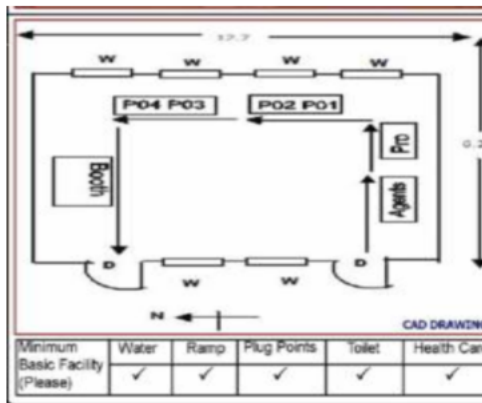

Google Map View

Polling Station Building Front View

Polling Station Front View

Cad View

Key MAP View

1 பெயர் : சோலையம்மாள் கணவர் பெயர்: சண்முகம் வீட்டு எண் : 1 வயது : 41 பாலினம் : பெண்	ASU1884766 Photo is available	2 பெயர் : ராஜ்குமார் தந்தை பெயர்: ராசு வீட்டு எண் : 1 வயது : 31 பாலினம் : ஆண்	ASU0702001 Photo is available	3 பெயர் : சர்மிளா தந்தை பெயர்: ஆறுமுகம் வீட்டு எண் : 1/2 வயது : 22 பாலினம் : பெண்	ASU2116234 Photo is available
4 பெயர் : மகாலட்சுமி தந்தை பெயர்: ஆறுமுகம் வீட்டு எண் : 1/2 வயது : 21 பாலினம் : பெண்	ASU2115665 Photo is available	5 பெயர் : பொன்னுச்சாமி தந்தை பெயர்: ராசு வீட்டு எண் : 1-3 வயது : 38 பாலினம் : ஆண்	ASU0431973 Photo is available	6 பெயர் : ராகப்பிரியா தந்தை பெயர்: ராசு வீட்டு எண் : 1-3 வயது : 35 பாலினம் : பெண்	ASU0190553 Photo is available
7 பெயர் : புவனேஸ்வரி கணவர் பெயர்: பழனிச்சாமி வீட்டு எண் : 1-4 வயது : 40 பாலினம் : பெண்	ASU0133934 Photo is available	8 பெயர் : சண்முகம் தந்தை பெயர்: ஆண்டி வீட்டு எண் : 1-12 வயது : 47 பாலினம் : ஆண்	ASU0432153 Photo is available	# 9 பெயர் : அம்சு கணவர் பெயர்: சுரேஷ் வீட்டு எண் : 1-13 வயது : 29 பாலினம் : பெண்	ASU0800508 Photo is available
10 பெயர் : திருக்குமரன் தந்தை பெயர்: சண்முகம் வீட்டு எண் : 1/72 வயது : 23 பாலினம் : ஆண்	ASU2175636 Photo is available	11 பெயர் : சண்முகம் தந்தை பெயர்: பழனியாண்டி வீட்டு எண் : 2 வயது : 49 பாலினம் : ஆண்	JMJ1350917 Photo is available	# 12 பெயர் : பழனிச்சாமி தந்தை பெயர்: பழனியாண்டி வீட்டு எண் : 3 வயது : 65 பாலினம் : ஆண்	JMJ1350008 Photo is available
13 பெயர் : ஆறுமுகம் தந்தை பெயர்: பழனியாண்டி வீட்டு எண் : 3 வயது : 58 பாலினம் : ஆண்	JMJ1350990 Photo is available	14 பெயர் : கருப்பையா தந்தை பெயர்: பழனிச்சாமி வீட்டு எண் : 3-1-1A வயது : 32 பாலினம் : ஆண்	ASU0622613 Photo is available	15 பெயர் : செல்வம் மூ தந்தை பெயர்: மூக்கையா வீட்டு எண் : 4 வயது : 44 பாலினம் : ஆண்	JMJ2474625 Photo is available
16 பெயர் : ஆறுமுகம் தந்தை பெயர்: மூக்கன் வீட்டு எண் : 4 வயது : 37 பாலினம் : ஆண்	JMJ2040723 Photo is available	17 பெயர் : நடராஜன் தந்தை பெயர்: மூக்கன் வீட்டு எண் : 4a வயது : 43 பாலினம் : ஆண்	ASU0432336 Photo is available	18 பெயர் : சரசு கணவர் பெயர்: நடராஜன் வீட்டு எண் : 4a வயது : 37 பாலினம் : பெண்	ASU0431957 Photo is available
19 பெயர் : நாகம்மாள் கணவர் பெயர்: முனியாண்டி வீட்டு எண் : 5 வயது : 60 பாலினம் : பெண்	ASU1350651 Photo is available	20 பெயர் : புஷ்பம் கணவர் பெயர்: ராமு வீட்டு எண் : 5 வயது : 55 பாலினம் : பெண்	ASU1350669 Photo is available	21 பெயர் : தாமரை தந்தை பெயர்: முனியாண்டி வீட்டு எண் : 5 வயது : 37 பாலினம் : ஆண்	ASU0190645 Photo is available
22 பெயர் : பிரியா தாயின் பெயர்: நாகம்மாள் வீட்டு எண் : 5 வயது : 25 பாலினம் : பெண்	ASU1084680 Photo is available	23 பெயர் : வள்ளி கணவர் பெயர்: செல்வம் வீட்டு எண் : 5B வயது : 37 பாலினம் : பெண்	ASU0532366 Photo is available	24 பெயர் : பூபதிராஜ் தந்தை பெயர்: பழனிச்சாமி வீட்டு எண் : 6 வயது : 40 பாலினம் : ஆண்	ASU0133959 Photo is available
25 பெயர் : பெரியநாயகி கணவர் பெயர்: பூபதிராஜ் வீட்டு எண் : 6 வயது : 39 பாலினம் : பெண்	ASU0133942 Photo is available	26 பெயர் : ஆண்டிச்சி கணவர் பெயர்: ஆண்டி வீட்டு எண் : 7 வயது : 69 பாலினம் : பெண்	ASU0936534 Photo is available	27 பெயர் : ராமன் தந்தை பெயர்: ஜோதிவேல் வீட்டு எண் : 7 வயது : 65 பாலினம் : ஆண்	ASU1843978 Photo is available
28 பெயர் : ராமன் தந்தை பெயர்: ஆண்டி வீட்டு எண் : 7 வயது : 65 பாலினம் : ஆண்	ASU1349984 Photo is available	29 பெயர் : கருப்பையா தந்தை பெயர்: பழனியாண்டி வீட்டு எண் : 7 வயது : 61 பாலினம் : ஆண்	ASU1349976 Photo is available	30 பெயர் : சுப்ரமணி தந்தை பெயர்: சின்னையா வீட்டு எண் : 7 வயது : 51 பாலினம் : ஆண்	JMJ1700087 Photo is available