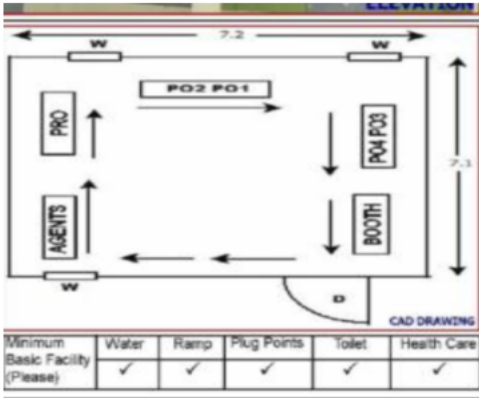

Google Map View

Polling Station Building Front View

Polling Station Front View

Cad View

Key MAP View

1 பெயர் : மாரிமுத்து தந்தை பெயர்: சின்னையா வீட்டு எண் : 1 வயது : 40 பாலினம் : ஆண்	ASU0968685 Photo is available	2 பெயர் : ஸ்ரீ வித்யாலெட்சுமி கணவர் பெயர்: மாரிமுத்து வீட்டு எண் : 1 வயது : 30 பாலினம் : பெண்	ASU0968677 Photo is available	3 பெயர் : பழனிச்சாமி தந்தை பெயர்: முருகன் வீட்டு எண் : 1-7E வயது : 39 பாலினம் : ஆண்	ASU0318808 Photo is available
4 பெயர் : சுப்பிரமணி தந்தை பெயர்: குமார் வீட்டு எண் : 1/121 வயது : 29 பாலினம் : ஆண்	ASU1036953 Photo is available	5 பெயர் : ராகுல் தந்தை பெயர்: ராஜேந்திரன் வீட்டு எண் : 1/122 வயது : 24 பாலினம் : ஆண்	ASU1896224 Photo is available	6 பெயர் : குமரசேன் தந்தை பெயர்: பழனிவேலு வீட்டு எண் : 1/133,371 வயது : 24 பாலினம் : ஆண்	ASU1851229 Photo is available
7 பெயர் : பவித்ரா தந்தை பெயர்: கணேசன் வீட்டு எண் : 11பீ/1 வயது : 24 பாலினம் : பெண்	ASU2076438 Photo is available	8 பெயர் : ரெங்கசாமி தந்தை பெயர்: நல்லு வீட்டு எண் : 72 வயது : 45 பாலினம் : ஆண்	ASU0318790 Photo is available	9 பெயர் : சித்ரா கணவர் பெயர்: ரெங்கசாமி வீட்டு எண் : 72 வயது : 41 பாலினம் : பெண்	ASU0318782 Photo is available
10 பெயர் : சங்கீதா கணவர் பெயர்: கருப்பன் வீட்டு எண் : 98 வயது : 41 பாலினம் : பெண்	ASU0757476 Photo is available	11 பெயர் : அபிநேஷ் அர்ஜுனன் தந்தை பெயர்: அர்ஜுனன் சுப்பையா வீட்டு எண் : 116/1,காந்தி நகர், வயது : 21 பாலினம் : ஆண்	ASU2184687 Photo is available	12 பெயர் : மெய்யப்பன் தந்தை பெயர்: குமார் வீட்டு எண் : 121 வயது : 26 பாலினம் : ஆண்	ASU1811249 Photo is available
13 பெயர் : மோகன் தாயின் பெயர்: பெரியக்காள் வீட்டு எண் : 122 வயது : 22 பாலினம் : ஆண்	ASU2076578 Photo is available	14 பெயர் : ராஜலக்ஷ்மி பழனிசாமி கணவர் பெயர்: பழனிசாமி முருகன் வீட்டு எண் : 125 வயது : 31 பாலினம் : பெண்	ASU2272706 Photo is available	15 பெயர் : சிவக்குமார் தந்தை பெயர்: திருப்பாளி வீட்டு எண் : 126-71 வயது : 33 பாலினம் : ஆண்	ASU0318774 Photo is available
16 பெயர் : மருதாழி கணவர் பெயர்: தொட்டியன் வீட்டு எண் : 139 வயது : 72 பாலினம் : பெண்	ASU1357342 Photo is available	S 17 பெயர் : சங்கீதா தந்தை பெயர்: துரைராஜ் வீட்டு எண் : 139 வயது : 24 பாலினம் : பெண்	ASU2003184 Photo is available	18 பெயர் : ஜெயராஜ் தந்தை பெயர்: முருகேசன் வீட்டு எண் : 139/1 வயது : 26 பாலினம் : ஆண்	ASU1038348 Photo is available
19 பெயர் : நல்லு தந்தை பெயர்: முனியன் வீட்டு எண் : 140 வயது : 34 பாலினம் : ஆண்	ASU0318824 Photo is available	20 பெயர் : புஷ்பவள்ளி கணவர் பெயர்: நல்லு வீட்டு எண் : 140 வயது : 30 பாலினம் : பெண்	ASU1134733 Photo is available	21 பெயர் : சண்முகம் இதரர் பெயர்: மேகலா வீட்டு எண் : 143பீ வயது : 39 பாலினம் : ஆண்	ASU2003168 Photo is available
22 பெயர் : தாமரைசெல்வி -- கணவர் பெயர்: சண்முகம் வீட்டு எண் : 145 வயது : 43 பாலினம் : பெண்	ASU0434522 Photo is available	23 பெயர் : ஹரிஹரன் தந்தை பெயர்: செல்வம் வீட்டு எண் : 145 வயது : 21 பாலினம் : ஆண்	ASU2094191 Photo is available	24 பெயர் : பழனிச்சாமி தந்தை பெயர்: ராசு வீட்டு எண் : 149 வயது : 38 பாலினம் : ஆண்	ASU0432757 Photo is available
25 பெயர் : அமிர்தம் கணவர் பெயர்: பெரியசாமி வீட்டு எண் : 154 வயது : 37 பாலினம் : பெண்	ASU1982461 Photo is available	26 பெயர் : செந்தமிழ்செல்வி தந்தை பெயர்: மூக்கன் வீட்டு எண் : 163 வயது : 22 பாலினம் : பெண்	ASU2182889 Photo is available	27 பெயர் : மதிவாணன் தந்தை பெயர்: முருகேசன் வீட்டு எண் : 165 வயது : 22 பாலினம் : ஆண்	ASU2076529 Photo is available
28 பெயர் : சந்திரசேகர் தந்தை பெயர்: கருப்பையா வீட்டு எண் : 167 வயது : 41 பாலினம் : ஆண்	ASU0844449 Photo is available	29 பெயர் : பிரியகாந்தி கணவர் பெயர்: சந்திரசேகர் வீட்டு எண் : 167 வயது : 34 பாலினம் : பெண்	ASU0844373 Photo is available	30 பெயர் : மருதமுத்து தந்தை பெயர்: ஆண்டி வீட்டு எண் : 172 வயது : 39 பாலினம் : ஆண்	ASU0318816 Photo is available