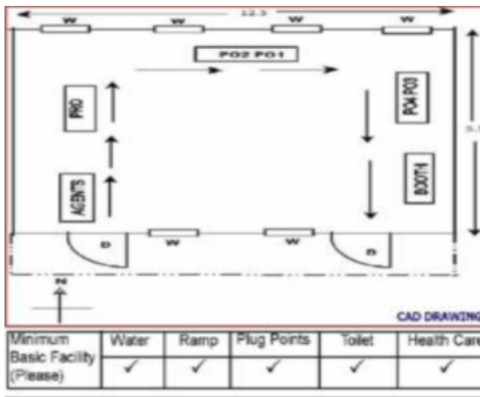

Google Map View

Polling Station Building Front View

Polling Station Front View

Cad View

Key MAP View

1 பெயர் : செபஸ்தியம்மாள் கணவர் பெயர்: சந்தியாகு வீட்டு எண் : 1 வயது : 54 பாலினம் : பெண்	ASU0949727 Photo is available	2 பெயர் : இளஞ்சியம் கணவர் பெயர்: பழனிச்சாமி வீட்டு எண் : 1 வயது : 48 பாலினம் : பெண்	ASU0737676 Photo is available	3 பெயர் : முத்துவேல் தந்தை பெயர்: நல்லுச்சாமி வீட்டு எண் : 1 வயது : 47 பாலினம் : ஆண்	ASU0384511 Photo is available
4 பெயர் : ரேவதி கணவர் பெயர்: மாணிக்கம் வீட்டு எண் : 1 வயது : 40 பாலினம் : பெண்	ASU0384545 Photo is available	5 பெயர் : கணேசன் தாயின் பெயர்: நல்லம்மாள் வீட்டு எண் : 1 வயது : 34 பாலினம் : ஆண்	ASU0883389 Photo is available	6 பெயர் : கன்னியம்மாள் கணவர் பெயர்: ஏழுமலை வீட்டு எண் : 1 வயது : 34 பாலினம் : பெண்	ASU0384529 Photo is available
7 பெயர் : ஜோஸ்பின் சகாயராணி கணவர் பெயர்: பாக்கியராஜ் வீட்டு எண் : 1 வயது : 31 பாலினம் : பெண்	ASU0686519 Photo is available	8 பெயர் : சதீஷ் குமார் தந்தை பெயர்: குமார் வீட்டு எண் : 1 வயது : 23 பாலினம் : ஆண்	ASU2107308 Photo is available	9 பெயர் : தனலட்சுமி கணவர் பெயர்: சதீஷ் குமார் வீட்டு எண் : 1 வயது : 21 பாலினம் : பெண்	ASU2105898 Photo is available
S 10 பெயர் : சதிஷ் மு தந்தை பெயர்: முருகன் வீட்டு எண் : 1/10 வயது : 21 பாலினம் : ஆண்	ASU2183838 Photo is available	11 பெயர் : குமார் தாயின் பெயர்: பாக்கியம் வீட்டு எண் : 1A வயது : 46 பாலினம் : ஆண்	ASU0116376 Photo is available	12 பெயர் : பழனிச்சாமி தந்தை பெயர்: கணேசன் வீட்டு எண் : 3-34 வயது : 27 பாலினம் : ஆண்	ASU0949925 Photo is available
13 பெயர் : ஏழுமலை தந்தை பெயர்: சின்னையா வீட்டு எண் : 3-158 வயது : 41 பாலினம் : ஆண்	ASU0082685 Photo is available	14 பெயர் : அடைக்கன் தாயின் பெயர்: பாப்பாத்தி வீட்டு எண் : 3-160 வயது : 42 பாலினம் : ஆண்	ASU0686527 Photo is available	15 பெயர் : ஆரோக்கிய ஷாலினி தந்தை பெயர்: சவரிராஜ் வீட்டு எண் : 3/522 வயது : 23 பாலினம் : பெண்	ASU1994391 Photo is available
16 பெயர் : பாப்பா கணவர் பெயர்: பாண்டியன் வீட்டு எண் : 11 வயது : 43 பாலினம் : பெண்	ASU0116228 Photo is available	17 பெயர் : பெரியசாமி தந்தை பெயர்: கணேசன் வீட்டு எண் : 34 வயது : 34 பாலினம் : ஆண்	ASU0200337 Photo is available	18 பெயர் : மாணிக்கம் தந்தை பெயர்: மருதை வீட்டு எண் : 111 வயது : 46 பாலினம் : ஆண்	ASU0582460 Photo is available
19 பெயர் : நவீன்குமார் தாயின் பெயர்: வெள்ளையம்மாள் வீட்டு எண் : 124 வயது : 29 பாலினம் : ஆண்	ASU0821827 Photo is available	20 பெயர் : ராஜேந்திரன் தந்தை பெயர்: பாப்பு வீட்டு எண் : 386 வயது : 53 பாலினம் : ஆண்	ASU0384370 Photo is available	21 பெயர் : சிவகாமி தந்தை பெயர்: மாரியப்பன் வீட்டு எண் : 447 வயது : 23 பாலினம் : பெண்	ASU2141802 Photo is available
22 பெயர் : அபிராமி தந்தை பெயர்: மாரியப்பன் வீட்டு எண் : 447 வயது : 21 பாலினம் : பெண்	ASU2142214 Photo is available	23 பெயர் : ஹரிஹரன் தந்தை பெயர்: மாரியப்பன் வீட்டு எண் : 447 வயது : 20 பாலினம் : ஆண்	ASU2293579 Photo is available	24 பெயர் : மருதை தந்தை பெயர்: நடேசபிள்ளை வீட்டு எண் : 454 வயது : 86 பாலினம் : ஆண்	ASU1180843 Photo is available
25 பெயர் : பட்டு கணவர் பெயர்: மருதை வீட்டு எண் : 454 வயது : 67 பாலினம் : பெண்	ASU1180850 Photo is available	26 பெயர் : ஜெயக்குமார் தந்தை பெயர்: மருதை வீட்டு எண் : 454 வயது : 43 பாலினம் : ஆண்	JMJ2787489 Photo is available	27 பெயர் : ராஜ்குமார் தந்தை பெயர்: கோபால் வீட்டு எண் : 462 வயது : 30 பாலினம் : ஆண்	ASU0513929 Photo is available
28 பெயர் : காளிமுத்து தந்தை பெயர்: அழகர் வீட்டு எண் : 462 வயது : 22 பாலினம் : ஆண்	ASU2141695 Photo is available	29 பெயர் : கணேசன் தந்தை பெயர்: பழனிச்சாமி வீட்டு எண் : 462A வயது : 60 பாலினம் : ஆண்	ASU1180868 Photo is available	30 பெயர் : பழனியம்மாள் கணவர் பெயர்: கணேசன் வீட்டு எண் : 462A வயது : 58 பாலினம் : பெண்	ASU1180876 Photo is available