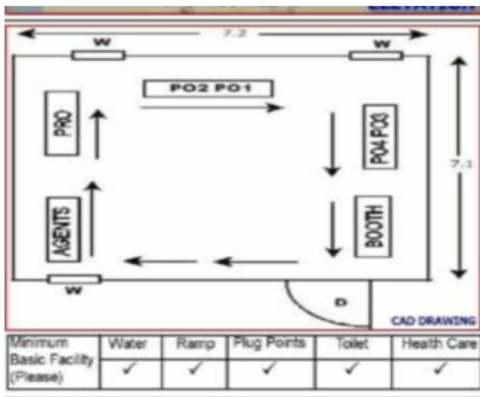

Google Map View

Polling Station Building Front View

Polling Station Front View

Cad View

Key MAP View

1 பெயர் : கணேசன் தந்தை பெயர் : கணேசன் வீட்டு எண் : 1 வயது : 39 பாலினம் : ஆண்	ASU0435727 Photo is available	2 பெயர் : செல்வி கணவர் பெயர் : சவரிநாதன் வீட்டு எண் : 1-25 வயது : 42 பாலினம் : பெண்	ASU0136226 Photo is available	3 பெயர் : பன்னீர்செல்வம் தந்தை பெயர் : சுப்ரமணியன் வீட்டு எண் : 1-57 வயது : 36 பாலினம் : ஆண்	ASU0136416 Photo is available
4 பெயர் : அஞ்சலை கணவர் பெயர் : முருகேசன் வீட்டு எண் : 1-220 வயது : 32 பாலினம் : பெண்	ASU0758797 Photo is available	5 பெயர் : மாரியாயி தந்தை பெயர் : ரெங்கன் வீட்டு எண் : 2/15ஏ வயது : 49 பாலினம் : பெண்	ASU1147503 Photo is available	6 பெயர் : பொன்னுசாமி தந்தை பெயர் : ஞானசேகரன் வீட்டு எண் : 2/15ஏ வயது : 23 பாலினம் : ஆண்	ASU2003390 Photo is available
7 பெயர் : மரகதவள்ளி தந்தை பெயர் : மணி வீட்டு எண் : 2-53 வயது : 28 பாலினம் : பெண்	ASU0936807 Photo is available	8 பெயர் : சதீஷ்குமார் தந்தை பெயர் : நல்லையா வீட்டு எண் : 2-60B வயது : 31 பாலினம் : ஆண்	ASU0624478 Photo is available	9 பெயர் : ராஜகுமாரி கணவர் பெயர் : செந்தில்குமார் வீட்டு எண் : 37/1 வயது : 45 பாலினம் : பெண்	ASU1085752 Photo is available
10 பெயர் : முனியம்மாள் தாயின் பெயர் : ஆண்டிச்சி வீட்டு எண் : 165 வயது : 45 பாலினம் : பெண்	ASU0136374 Photo is available	11 பெயர் : பத்மபிரியா கணவர் பெயர் : பொன்பாண்டியன் வீட்டு எண் : 206 வயது : 42 பாலினம் : பெண்	ASU0435743 Photo is available	12 பெயர் : ஆண்டிச்சி கணவர் பெயர் : பெருமாள் வீட்டு எண் : 208 வயது : 76 பாலினம் : பெண்	ASU1382563 Photo is available
13 பெயர் : பொன்பாண்டியன் தந்தை பெயர் : பழனிவேல் வீட்டு எண் : 209 வயது : 50 பாலினம் : ஆண்	ASU1382589 Photo is available	14 பெயர் : ஆராயி கணவர் பெயர் : குழந்தைவேல் வீட்டு எண் : 211 வயது : 71 பாலினம் : பெண்	ASU1382597 Photo is available	15 பெயர் : பாண்டியன் தந்தை பெயர் : குழந்தைவேல் வீட்டு எண் : 211 வயது : 45 பாலினம் : ஆண்	JMJ2055838 Photo is available
16 பெயர் : மகாலெட்சுமி கணவர் பெயர் : பாண்டியன் வீட்டு எண் : 211 வயது : 37 பாலினம் : பெண்	ASU0702944 Photo is available	17 பெயர் : அழகம்மாள் கணவர் பெயர் : சிதம்பரம் வீட்டு எண் : 213 வயது : 61 பாலினம் : பெண்	ASU1382613 Photo is available	18 பெயர் : ஞானசேகர் தந்தை பெயர் : ஆறுமுகம் வீட்டு எண் : 214 வயது : 45 பாலினம் : ஆண்	JMJ1385160 Photo is available
19 பெயர் : லதாபாணு கணவர் பெயர் : ஞானசேகர் வீட்டு எண் : 214 வயது : 39 பாலினம் : பெண்	ASU0031807 Photo is available	20 பெயர் : பிரேம்சாகர் ஞானசேகர் தந்தை பெயர் : ஞானசேகர் வீட்டு எண் : 214 வயது : 19 பாலினம் : ஆண்	ASU2293249 Photo is available	21 பெயர் : அன்புநீதி தந்தை பெயர் : அழகர் வீட்டு எண் : 215 வயது : 51 பாலினம் : ஆண்	ASU1382647 Photo is available
22 பெயர் : சேதுராமன் தந்தை பெயர் : அழகர் வீட்டு எண் : 215 வயது : 39 பாலினம் : ஆண்	JMJ2892982 Photo is available	23 பெயர் : முத்துலெட்சுமி கணவர் பெயர் : அன்புநீதி வீட்டு எண் : 215 வயது : 36 பாலினம் : பெண்	ASU0758789 Photo is available	24 பெயர் : கலைவாணி கணவர் பெயர் : சேதுராமன் வீட்டு எண் : 215 வயது : 31 பாலினம் : பெண்	ASU1085984 Photo is available
25 பெயர் : பழனியம்மாள் கணவர் பெயர் : பழனிச்சாமி வீட்டு எண் : 216 வயது : 56 பாலினம் : பெண்	ASU1382654 Photo is available	26 பெயர் : செல்வகுமார் தந்தை பெயர் : பழனிச்சாமி வீட்டு எண் : 216 வயது : 35 பாலினம் : ஆண்	ASU0801043 Photo is available	27 பெயர் : சுப்ரமணியன் தந்தை பெயர் : குழந்தைவேல் வீட்டு எண் : 218 வயது : 71 பாலினம் : ஆண்	ASU1382662 Photo is available
28 பெயர் : ராசாமணி கணவர் பெயர் : சுப்ரமணியன் வீட்டு எண் : 218 வயது : 61 பாலினம் : பெண்	ASU1382670 Photo is available	29 பெயர் : கோபிநாத் தந்தை பெயர் : சுப்பிரமணியன் வீட்டு எண் : 218 வயது : 37 பாலினம் : ஆண்	JMJ2892966 Photo is available	30 பெயர் : மகாலெட்சுமி கணவர் பெயர் : கோபிநாத் வீட்டு எண் : 218 வயது : 34 பாலினம் : பெண்	ASU1085810 Photo is available