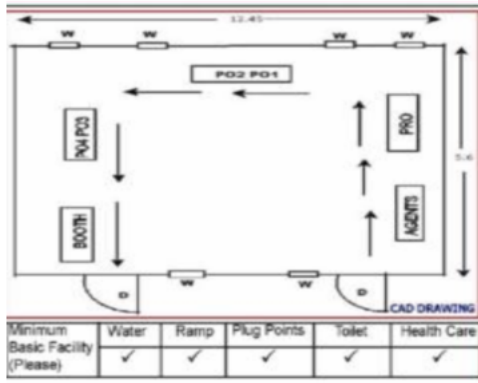

Google Map View

Polling Station Building Front View

Polling Station Front View

Cad View

Key MAP View

1 பெயர் : பெரியக்காள் தந்தை பெயர்: மருதாயி வீட்டு எண் : 103 வயது : 27 பாலினம் : பெண்	ASU1005388 Photo is available	2 பெயர் : லெட்சுமி கணவர் பெயர்: மாரியப்பன் வீட்டு எண் : 103A வயது : 46 பாலினம் : பெண்	ASU0625491 Photo is available	3 பெயர் : செல்வமணி கணவர் பெயர்: மதிசுமார் வீட்டு எண் : 116/1 வயது : 32 பாலினம் : பெண்	ASU2252922 Photo is available
4 பெயர் : சங்கர் தந்தை பெயர்: மாகன் வீட்டு எண் : 191 வயது : 48 பாலினம் : ஆண்	ASU0437939 Photo is available	5 பெயர் : தினேஷ்குமார் தந்தை பெயர்: சங்கர் வீட்டு எண் : 191 வயது : 23 பாலினம் : ஆண்	ASU2145159 Photo is available	6 பெயர் : லாவண்யா தந்தை பெயர்: சங்கர் வீட்டு எண் : 191 வயது : 20 பாலினம் : பெண்	ASU2145357 Photo is available
7 பெயர் : அழகம்மாள் கணவர் பெயர்: வேலு வீட்டு எண் : 192 வயது : 59 பாலினம் : பெண்	JMJ2745586 Photo is available	8 பெயர் : லெட்சுமி கணவர் பெயர்: முருகன் வீட்டு எண் : 193 வயது : 52 பாலினம் : பெண்	JMJ2745628 Photo is available	9 பெயர் : யோகனந்தம் தந்தை பெயர்: முருகன் வீட்டு எண் : 193 வயது : 35 பாலினம் : ஆண்	ASU0625483 Photo is available
10 பெயர் : ஞானசேகர் தந்தை பெயர்: முருகன் வீட்டு எண் : 193 வயது : 33 பாலினம் : ஆண்	ASU0625475 Photo is available	11 பெயர் : தனலெட்சுமி கணவர் பெயர்: யோகானந்தம் வீட்டு எண் : 193 வயது : 33 பாலினம் : பெண்	ASU2145464 Photo is available	12 பெயர் : தனசேகரன் தந்தை பெயர்: முருகன் வீட்டு எண் : 193 வயது : 29 பாலினம் : ஆண்	ASU0899997 Photo is available
13 பெயர் : குணமணி கணவர் பெயர்: செல்வம் வீட்டு எண் : 194 வயது : 40 பாலினம் : பெண்	ASU1991397 Photo is available	14 பெயர் : முருகன் தந்தை பெயர்: பொன்னன் வீட்டு எண் : 195 வயது : 57 பாலினம் : ஆண்	ASU1446681 Photo is available	15 பெயர் : பெரிய சாமி தந்தை பெயர்: சின்னையா வீட்டு எண் : 195 வயது : 45 பாலினம் : ஆண்	ASU1897958 Photo is available
16 பெயர் : சசி கணவர் பெயர்: சாமிக்கண்ணு வீட்டு எண் : 195 வயது : 44 பாலினம் : பெண்	ASU0625558 Photo is available	17 பெயர் : இளஞ்சியம் கணவர் பெயர்: சுப்பையா வீட்டு எண் : 195 வயது : 40 பாலினம் : பெண்	ASU1897990 Photo is available	18 பெயர் : வசந்த் தந்தை பெயர்: கருப்பையா வீட்டு எண் : 195 வயது : 39 பாலினம் : பெண்	ASU1897644 Photo is available
19 பெயர் : பாலசுப்பிரமணி தந்தை பெயர்: ஆறுமுகம் வீட்டு எண் : 195 வயது : 28 பாலினம் : ஆண்	ASU1144914 Photo is available	20 பெயர் : மூர்த்தி தந்தை பெயர்: ஆறுமுகம் வீட்டு எண் : 195 வயது : 26 பாலினம் : ஆண்	ASU1144906 Photo is available	21 பெயர் : ஆறுமுகம் தந்தை பெயர்: பொன்னன் வீட்டு எண் : 195A வயது : 52 பாலினம் : ஆண்	JMJ2745636 Photo is available
22 பெயர் : மலர்கொடி கணவர் பெயர்: ஆறுமுகம் வீட்டு எண் : 195A வயது : 50 பாலினம் : பெண்	JMJ2745644 Photo is available	23 பெயர் : சாமிக்கண்ணு தந்தை பெயர்: பொன்னன் வீட்டு எண் : 195A வயது : 50 பாலினம் : பெண்	JMJ2745651 Photo is available	24 பெயர் : கௌசல்யா தந்தை பெயர்: முனியன் வீட்டு எண் : 196 வயது : 23 பாலினம் : பெண்	ASU1897404 Photo is available
25 பெயர் : தங்கராசு தந்தை பெயர்: வீரமலை வீட்டு எண் : 198 வயது : 55 பாலினம் : ஆண்	JMJ1417237 Photo is available	26 பெயர் : கருப்பாயி கணவர் பெயர்: தங்கராசு வீட்டு எண் : 198 வயது : 51 பாலினம் : பெண்	JMJ2745677 Photo is available	27 பெயர் : தேவசேனா தங்கராசு தந்தை பெயர்: தங்கராசு தங்கராசு வீட்டு எண் : 198 வயது : 23 பாலினம் : பெண்	ASU2117430 Photo is available