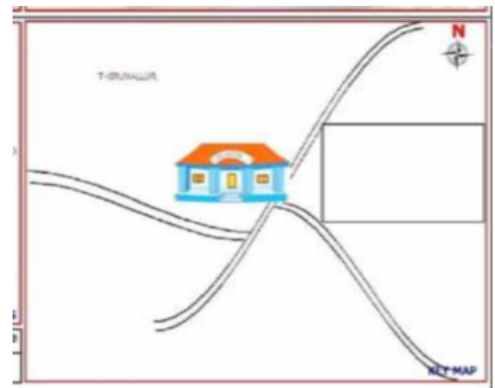

Cad View

Key MAP View