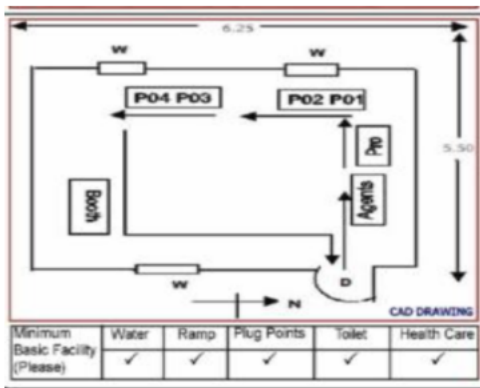

Google Map View

Polling Station Building Front View

Polling Station Front View

Cad View

Key MAP View

1 பெயர் : கருப்பையா தாயின் பெயர் : பழனிசாமி வீட்டு எண் : 1 வயது : 47 பாலினம் : பெண் ASU0436790 Photo is available	2 பெயர் : அசோக் தந்தை பெயர் : முருகேசன் வீட்டு எண் : 2 வயது : 39 பாலினம் : ஆண் ASU0936963 Photo is available	3 பெயர் : மதியழகன் தந்தை பெயர் : பழனிச்சாமி வீட்டு எண் : 2-112A வயது : 32 பாலினம் : ஆண் ASU0504845 Photo is available
4 பெயர் : சித்ரகலா தந்தை பெயர் : முருககப்பா வீட்டு எண் : 2-128C வயது : 36 பாலினம் : பெண் ASU0845545 Photo is available	5 பெயர் : அமுதா ச கணவர் பெயர் : சுரேஷ் வீட்டு எண் : 2-128C வயது : 36 பாலினம் : பெண் ASU0801506 Photo is available	6 பெயர் : மணிராசு தந்தை பெயர் : முருகேசன் வீட்டு எண் : 2-128C வயது : 32 பாலினம் : ஆண் ASU0845529 Photo is available
7 பெயர் : நல்லழகி கணவர் பெயர் : பாண்டியன் வீட்டு எண் : 22 வயது : 41 பாலினம் : பெண் ASU0734426 Photo is available	8 பெயர் : கண்ணன் தந்தை பெயர் : ராசு வீட்டு எண் : 29 வயது : 39 பாலினம் : ஆண் ASU0191569 Photo is available	9 பெயர் : மாலதி தந்தை பெயர் : ராசு வீட்டு எண் : 73 வயது : 38 பாலினம் : பெண் ASU0192054 Photo is available
10 பெயர் : ரவிச்சந்திரன் தந்தை பெயர் : வெள்ளைக்கண்ணு வீட்டு எண் : 109 வயது : 29 பாலினம் : ஆண் ASU0845511 Photo is available	11 பெயர் : பிரேமபிரியா கணவர் பெயர் : ரவிச்சந்திரன் வீட்டு எண் : 109 வயது : 29 பாலினம் : பெண் ASU1101195 Photo is available	12 பெயர் : ஆனந்தவள்ளி கணவர் பெயர் : பாண்டியன் வீட்டு எண் : 109a வயது : 39 பாலினம் : பெண் ASU0437145 Photo is available
13 பெயர் : மாலதி கணவர் பெயர் : ரெங்கராஜ் வீட்டு எண் : 109a வயது : 33 பாலினம் : பெண் ASU0437004 Photo is available	14 பெயர் : ரெங்கராஜ் தந்தை பெயர் : வெள்ளைக்கண்ணு வீட்டு எண் : 109A வயது : 32 பாலினம் : ஆண் ASU0436816 Photo is available	15 பெயர் : பாண்டியன் தந்தை பெயர் : வெள்ளைக்கண்ணு வீட்டு எண் : 109-A வயது : 35 பாலினம் : ஆண் ASU0234153 Photo is available
16 பெயர் : ராகுல் தாயின் பெயர் : வெள்ளைக்கண்ணு வீட்டு எண் : 109-ஏ வயது : 25 பாலினம் : ஆண் ASU1791474 Photo is available	17 பெயர் : மலர்மதி கணவர் பெயர் : முருகேசன் வீட்டு எண் : 112 வயது : 41 பாலினம் : பெண் ASU0234104 Photo is available	18 பெயர் : ராஜேஸ்வரி தந்தை பெயர் : பழனிச்சாமி வீட்டு எண் : 112 வயது : 27 பாலினம் : பெண் ASU0970038 Photo is available
19 பெயர் : சாந்தா கணவர் பெயர் : மதியழகன் வீட்டு எண் : 112A வயது : 34 பாலினம் : பெண் ASU0923789 Photo is available	20 பெயர் : சுதந்திரதேவி தந்தை பெயர் : பழனிச்சாமி வீட்டு எண் : 112A வயது : 29 பாலினம் : பெண் ASU0969790 Photo is available	21 பெயர் : மஞ்சளா கணவர் பெயர் : மலையாண்டி வீட்டு எண் : 115a வயது : 45 பாலினம் : பெண் ASU0437087 Photo is available
22 பெயர் : அருந்ததி கணவர் பெயர் : சண்முகம் வீட்டு எண் : 115A வயது : 43 பாலினம் : பெண் ASU0234120 Photo is available	23 பெயர் : சசுருதா தந்தை பெயர் : சண்முகம் வீட்டு எண் : 115ஏ வயது : 19 பாலினம் : பெண் ASU2258689 Photo is available	24 பெயர் : கௌசல்யா தந்தை பெயர் : முருகன் வீட்டு எண் : 122D வயது : 28 பாலினம் : பெண் ASU0969758 Photo is available
25 பெயர் : கருப்பையா -- தந்தை பெயர் : முருகன் வீட்டு எண் : 124 வயது : 39 பாலினம் : ஆண் ASU0234070 Photo is available	26 பெயர் : வளர்மதி தந்தை பெயர் : கருப்பையா வீட்டு எண் : 124 வயது : 38 பாலினம் : பெண் ASU0759084 Photo is available	27 பெயர் : குணபிரகாஷ் தந்தை பெயர் : முருகன் வீட்டு எண் : 124 வயது : 28 பாலினம் : ஆண் ASU0969634 Photo is available
28 பெயர் : சிவகுமார் தந்தை பெயர் : முருகேசன் வீட்டு எண் : 128 வயது : 47 பாலினம் : ஆண் ASU0235432 Photo is available	29 பெயர் : காமாட்சி கணவர் பெயர் : சிவக்குமார் வீட்டு எண் : 128 வயது : 41 பாலினம் : பெண் ASU0234088 Photo is available	30 பெயர் : மாரியாமி கணவர் பெயர் : ஆறுமுகம் வீட்டு எண் : 298 வயது : 83 பாலினம் : பெண் ASU1447937 Photo is available