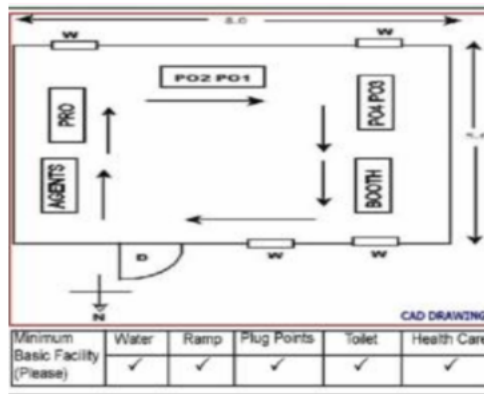

Google Map View

Polling Station Building Front View

Polling Station Front View

Cad View

Key MAP View

1 பெயர் : தினேஷ் தந்தை பெயர்: ரெங்கசாமி வீட்டு எண் : 1 வயது : 49 பாலினம் : ஆண்	ASU1005990 Photo is available	2 பெயர் : ரெங்கன் தந்தை பெயர்: பழனியாண்டி வீட்டு எண் : 1 வயது : 48 பாலினம் : ஆண்	JMJ2901544 Photo is available	3 பெயர் : கண்ணியம்மாள் கணவர் பெயர்: முருகேசன் வீட்டு எண் : 1 வயது : 48 பாலினம் : பெண்	JMJ2901569 Photo is available
4 பெயர் : சசிகலா கணவர் பெயர்: தினேஷ் வீட்டு எண் : 1 வயது : 36 பாலினம் : பெண்	ASU1005982 Photo is available	5 பெயர் : தங்கவேல் தந்தை பெயர்: ராசு வீட்டு எண் : 1 வயது : 33 பாலினம் : ஆண்	ASU0759688 Photo is available	6 பெயர் : குமார் தந்தை பெயர்: ஆண்டியப்பன் வீட்டு எண் : 1 வயது : 31 பாலினம் : ஆண்	ASU0759704 Photo is available
7 பெயர் : விஜயகுமார் தந்தை பெயர்: நல்லுச்சாமி வீட்டு எண் : 1 வயது : 30 பாலினம் : ஆண்	ASU0703975 Photo is available	8 பெயர் : சேகர் தந்தை பெயர்: ராமன் வீட்டு எண் : 1- வயது : 34 பாலினம் : ஆண்	ASU0439026 Photo is available	9 பெயர் : சின்னப்பொண்ணு கணவர் பெயர்: சிங்கு வீட்டு எண் : 1-4 வயது : 67 பாலினம் : பெண்	ASU0288316 Photo is available
10 பெயர் : பால்மணி கணவர் பெயர்: ஜெயராமன் வீட்டு எண் : 1-4 வயது : 34 பாலினம் : பெண்	ASU0288696 Photo is available	11 பெயர் : ரெங்கராஜன் தந்தை பெயர்: ஜெயராமன் வீட்டு எண் : 1/4 வயது : 26 பாலினம் : ஆண்	ASU1144443 Photo is available	12 பெயர் : சங்கிலி தந்தை பெயர்: தங்கையா வீட்டு எண் : 1-5C வயது : 70 பாலினம் : ஆண்	ASU0033779 Photo is available
13 பெயர் : முத்துபாண்டி தந்தை பெயர்: பெருமாள் வீட்டு எண் : 1/7 வயது : 25 பாலினம் : ஆண்	ASU1826817 Photo is available	14 பெயர் : பிரியா கணவர் பெயர்: பால்ராஜ் வீட்டு எண் : 1-8 வயது : 32 பாலினம் : பெண்	ASU0970921 Photo is available	15 பெயர் : பிரியா கணவர் பெயர்: சக்திவேல் வீட்டு எண் : 1-8B வயது : 43 பாலினம் : பெண்	JMJ2857597 Photo is available
16 பெயர் : தனலெட்சுமி கணவர் பெயர்: சுப்பிரமணி வீட்டு எண் : 1/10 வயது : 43 பாலினம் : பெண்	ASU2054021 Photo is available	17 பெயர் : சற்குண பாண்டியன் தந்தை பெயர்: சுப்பிரமணி வீட்டு எண் : 1-10 வயது : 28 பாலினம் : ஆண்	ASU1005966 Photo is available	18 பெயர் : சுவாதி தந்தை பெயர்: சுப்பிரமணி வீட்டு எண் : 1/10 வயது : 25 பாலினம் : பெண்	ASU1826676 Photo is available
19 பெயர் : கார்த்திகேயன் தந்தை பெயர்: சுப்பிரமணி வீட்டு எண் : 1/10 வயது : 22 பாலினம் : ஆண்	ASU2023885 Photo is available	20 பெயர் : லெட்சுமி கணவர் பெயர்: குமார் வீட்டு எண் : 1-10A வயது : 38 பாலினம் : பெண்	ASU0534909 Photo is available	21 பெயர் : விஜயரெங்கன் தாயின் பெயர்: கருப்பாயி வீட்டு எண் : 1-12B வயது : 33 பாலினம் : ஆண்	ASU0288746 Photo is available
22 பெயர் : விஜயகுமார் தந்தை பெயர்: கிருஷ்ணன் வீட்டு எண் : 1-13 வயது : 28 பாலினம் : ஆண்	ASU0900555 Photo is available	23 பெயர் : பூமாலெட்சுமி தந்தை பெயர்: சக்திவேல் வீட்டு எண் : 1/13 வயது : 20 பாலினம் : பெண்	ASU2224996 Photo is available	24 பெயர் : இளவரசன் தந்தை பெயர்: சக்திவேல் வீட்டு எண் : 1/13பீ, 64 வயது : 22 பாலினம் : ஆண்	ASU2023976 Photo is available
25 பெயர் : அஞ்சலை கணவர் பெயர்: முருகேசன் வீட்டு எண் : 1-14 வயது : 40 பாலினம் : பெண்	ASU0034215 Photo is available	26 பெயர் : ராஜூ தந்தை பெயர்: மூக்கையா வீட்டு எண் : 1-15 வயது : 57 பாலினம் : ஆண்	JMJ2760916 Photo is available	27 பெயர் : சாந்தி கணவர் பெயர்: ராஜகுமார் வீட்டு எண் : 1/16 வயது : 35 பாலினம் : பெண்	ASU2216364 Photo is available
28 பெயர் : நல்லுச்சாமி தந்தை பெயர்: கருப்பையா வீட்டு எண் : 1/16 வயது : 26 பாலினம் : ஆண்	ASU1146968 Photo is available	29 பெயர் : நாகராஜன் தந்தை பெயர்: கருப்பையா வீட்டு எண் : 1-16 வயது : 21 பாலினம் : ஆண்	ASU2221828 Photo is available	30 பெயர் : பழனியாண்டி தந்தை பெயர்: ஆறுமுகம் வீட்டு எண் : 1-17 வயது : 74 பாலினம் : ஆண்	ASU0970913 Photo is available