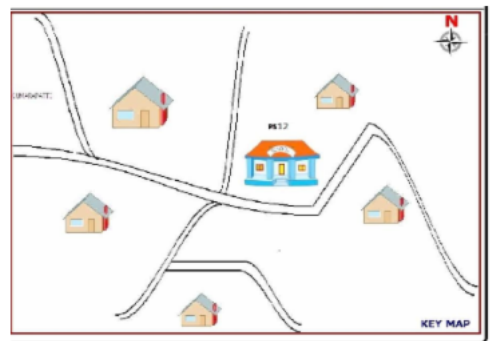

Cad View

Key MAP View