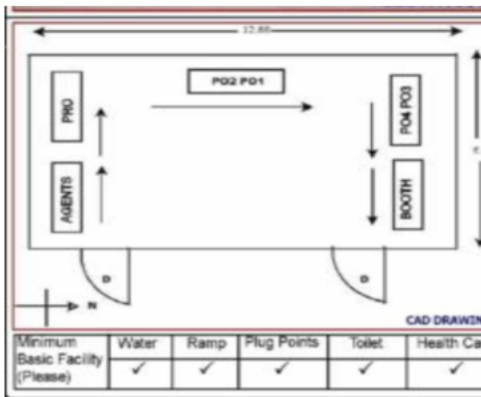

Google Map View

Polling Station Building Front View

Polling Station Front View

Cad View

Key MAP View

1	ASU0319699	பெயர் : ரெங்கராஜ் --- தந்தை பெயர்: தங்கராஜ் வீட்டு எண் : 1 வயது : 44 பாலினம் : ஆண்	Photo is available	2	ASU0627877	பெயர் : சரோஜா தந்தை பெயர்: பாலகிருஷ்ணன் வீட்டு எண் : 1 வயது : 32 பாலினம் : பெண்	Photo is available	3	ASU0704130	பெயர் : விஜயலெட்சுமி கணவர் பெயர்: சின்னையா வீட்டு எண் : 1 வயது : 30 பாலினம் : பெண்	Photo is available
4	ASU0535013	பெயர் : பாண்டியராஜன் தந்தை பெயர்: சின்னக்கண்ணு வீட்டு எண் : 1-24A வயது : 33 பாலினம் : ஆண்	Photo is available	5	ASU0348995	பெயர் : முத்துக்குமார் தந்தை பெயர்: வீரையா வீட்டு எண் : 2 வயது : 48 பாலினம் : ஆண்	Photo is available	6	ASU0931162	பெயர் : அருமையம்மாள் கணவர் பெயர்: பழனிச்சாமி வீட்டு எண் : 2-2A வயது : 67 பாலினம் : பெண்	Photo is available
7	ASU0535104	பெயர் : முத்துலெட்சுமி கணவர் பெயர்: மாரியப்பன் வீட்டு எண் : 2-4A வயது : 37 பாலினம் : பெண்	Photo is available	8	ASU0802413	பெயர் : கணேசன் தந்தை பெயர்: வேலு வீட்டு எண் : 2-6 வயது : 47 பாலினம் : ஆண்	Photo is available	9	ASU0535302	பெயர் : கலா கணவர் பெயர்: பாண்டி வீட்டு எண் : 2-6 வயது : 39 பாலினம் : பெண்	Photo is available
10	ASU0235945	பெயர் : வெள்ளைச்சாமி தந்தை பெயர்: மாணிக்கம் வீட்டு எண் : 2-6 வயது : 34 பாலினம் : ஆண்	Photo is available	11	ASU2257012	பெயர் : பிரதீப்குமார் தந்தை பெயர்: கணேசன் வீட்டு எண் : 2/6 வயது : 19 பாலினம் : ஆண்	Photo is available	12	ASU0937250	பெயர் : வசந்தி கணவர் பெயர்: செல்வராஜ் வீட்டு எண் : 2-6H வயது : 41 பாலினம் : பெண்	Photo is available
13	ASU0535211	பெயர் : பன்னீர்செல்வம் தந்தை பெயர்: தொத்தையா வீட்டு எண் : 2-6H வயது : 41 பாலினம் : ஆண்	Photo is available	14	ASU0535203	பெயர் : பியங்கா கணவர் பெயர்: பன்னீர்செல்வம் வீட்டு எண் : 2-6H வயது : 32 பாலினம் : பெண்	Photo is available	15	ASU0847426	பெயர் : மாரியப்பன் தந்தை பெயர்: பொன்னையா வீட்டு எண் : 2-9B வயது : 44 பாலினம் : ஆண்	Photo is available
16	ASU0847442	பெயர் : பாண்டிசெல்லி கணவர் பெயர்: மாரியப்பன் வீட்டு எண் : 2-9B வயது : 33 பாலினம் : பெண்	Photo is available	17	ASU0034397	பெயர் : முத்துராமலிங்கம் தாயின் பெயர்: முருகாயி வீட்டு எண் : 2-9D வயது : 38 பாலினம் : ஆண்	Photo is available	18	ASU0034405	பெயர் : பாலசுப்ரமணி தாயின் பெயர்: முருகாயி வீட்டு எண் : 2-9E வயது : 40 பாலினம் : ஆண்	Photo is available
19	ASU0089540	பெயர் : திருப்பதி தந்தை பெயர்: ராமநாதன் வீட்டு எண் : 2-9F வயது : 35 பாலினம் : ஆண்	Photo is available	20	ASU0627844	பெயர் : வெள்ளக்கண்ணு தந்தை பெயர்: பூசை வீட்டு எண் : 2-29 வயது : 62 பாலினம் : ஆண்	Photo is available	21	ASU0627737	பெயர் : குருசாமி தந்தை பெயர்: மீனா வீட்டு எண் : 2-78 வயது : 30 பாலினம் : ஆண்	Photo is available
22	ASU2003952	பெயர் : விஜயலெட்சுமி தந்தை பெயர்: கருப்பையா வீட்டு எண் : 3/4 வயது : 25 பாலினம் : பெண்	Photo is available	23	ASU0319681	பெயர் : மாரிக்கண்ணு கணவர் பெயர்: ரெங்கராஜ் வீட்டு எண் : 3-4a வயது : 37 பாலினம் : பெண்	Photo is available	24	ASU0627836	பெயர் : சின்னம்மாள் கணவர் பெயர்: வெள்ளக்கண்ணு வீட்டு எண் : 3-45 வயது : 55 பாலினம் : பெண்	Photo is available
25	ASU0704353	பெயர் : ராஜேந்திரன் தந்தை பெயர்: மாரியப்பன் வீட்டு எண் : 4 வயது : 40 பாலினம் : ஆண்	Photo is available	26	ASU2033587	பெயர் : வெள்ளைச்சாமி தந்தை பெயர்: சின்னப்பன் வீட்டு எண் : 4-6 வயது : 38 பாலினம் : ஆண்	Photo is available	27	ASU0235846	பெயர் : பாண்டியன் தந்தை பெயர்: சின்னப்பன் வீட்டு எண் : 4-6 வயது : 36 பாலினம் : ஆண்	Photo is available
28	ASU0288894	பெயர் : பாண்டி தந்தை பெயர்: மாணிக்கம் வீட்டு எண் : 6 வயது : 37 பாலினம் : ஆண்	Photo is available	29	ASU0235838	பெயர் : ராதிகா தந்தை பெயர்: முத்துக்குமார் வீட்டு எண் : 9B வயது : 35 பாலினம் : பெண்	Photo is available	30	ASU0235911	பெயர் : தங்கவேலு தந்தை பெயர்: மாணிக்கம் வீட்டு எண் : 9D வயது : 46 பாலினம் : ஆண்	Photo is available