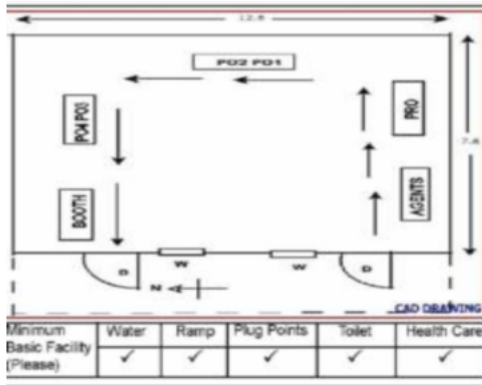

Google Map View

Polling Station Building Front View

Polling Station Front View

Cad View

Key MAP View

1 பெயர் : லெட்சுமி கணவர் பெயர் : கணேசன் வீட்டு எண் : 1 வயது : 56 பாலினம் : பெண்	ASU0289082 Photo is available	2 பெயர் : கணேசன் தந்தை பெயர் : சடையன் வீட்டு எண் : 1 வயது : 52 பாலினம் : ஆண்	ASU0289090 Photo is available	3 பெயர் : ஜெயசீலா கணவர் பெயர் : பிரான்சிஸ்ராஜன் வீட்டு எண் : 1 வயது : 43 பாலினம் : பெண்	ASU0289066 Photo is available
4 பெயர் : சரவணகுமார் தந்தை பெயர் : கருப்பையா -- வீட்டு எண் : 1 வயது : 37 பாலினம் : ஆண்	ASU0289074 Photo is available	5 பெயர் : மேனகா கணவர் பெயர் : செந்தில்குமார் வீட்டு எண் : 1 வயது : 33 பாலினம் : பெண்	ASU0535468 Photo is available	6 பெயர் : கௌரி கணவர் பெயர் : சரவணகுமார் வீட்டு எண் : 1-156 வயது : 33 பாலினம் : பெண்	ASU0802447 Photo is available
7 பெயர் : வெள்ளையம்மாள் தந்தை பெயர் : கருப்பையா வீட்டு எண் : 1/160ஏ வயது : 27 பாலினம் : பெண்	ASU1028687 Photo is available	8 பெயர் : ரெங்கன் தந்தை பெயர் : வீரன் வீட்டு எண் : 1-163 வயது : 38 பாலினம் : ஆண்	ASU0374777 Photo is available	9 பெயர் : பாணுப்பிரியா கணவர் பெயர் : ரெங்கன் வீட்டு எண் : 1-163 வயது : 33 பாலினம் : பெண்	ASU0704585 Photo is available
10 பெயர் : லாரன்ஸ்சேவியர் தந்தை பெயர் : மைக்கேல்ராஜ் வீட்டு எண் : 1-167 வயது : 38 பாலினம் : ஆண்	ASU0034652 Photo is available	11 பெயர் : பிச்சைமணி தந்தை பெயர் : ராமபண்டாரம் வீட்டு எண் : 1-169 வயது : 45 பாலினம் : ஆண்	ASU0034835 Photo is available	12 பெயர் : கோவிந்தன் தந்தை பெயர் : ராமன் வீட்டு எண் : 1-170 வயது : 44 பாலினம் : ஆண்	ASU0374785 Photo is available
13 பெயர் : மேகனப்பிரியா தந்தை பெயர் : முருகன் வீட்டு எண் : 1/177A வயது : 26 பாலினம் : பெண்	ASU1147594 Photo is available	14 பெயர் : பிரியா கணவர் பெயர் : பிச்சைமணி வீட்டு எண் : 1A வயது : 35 பாலினம் : பெண்	ASU0188847 Photo is available	15 பெயர் : பாலசுப்பிரமணி தந்தை பெயர் : ரெங்கன் வீட்டு எண் : 1a வயது : 30 பாலினம் : ஆண்	ASU0760165 Photo is available
16 பெயர் : முருகன் தந்தை பெயர் : ரெங்கன் வீட்டு எண் : 1a வயது : 29 பாலினம் : ஆண்	ASU0760173 Photo is available	17 பெயர் : முத்து தந்தை பெயர் : பிச்சை என்ற சின்னக்கவுண்டர் வீட்டு எண் : 2-102 வயது : 59 பாலினம் : ஆண்	ASU0034819 Photo is available	18 பெயர் : பாப்பாத்தி கணவர் பெயர் : முத்து வீட்டு எண் : 2-102 வயது : 52 பாலினம் : பெண்	ASU0034686 Photo is available
19 பெயர் : செந்தில்குமார் தந்தை பெயர் : முத்து வீட்டு எண் : 2-102 வயது : 38 பாலினம் : ஆண்	ASU0034645 Photo is available	20 பெயர் : புவனேஸ்வரி தந்தை பெயர் : நடராசன் வீட்டு எண் : 2-237 வயது : 35 பாலினம் : பெண்	ASU0089581 Photo is available	21 பெயர் : அர்ச்சுணன் தந்தை பெயர் : வீரன் வீட்டு எண் : 21 வயது : 29 பாலினம் : ஆண்	ASU0760157 Photo is available
22 பெயர் : சங்கீதா தந்தை பெயர் : கருப்பையா வீட்டு எண் : 26 வயது : 36 பாலினம் : பெண்	ASU0034512 Photo is available	23 பெயர் : நல்லம்மாள் கணவர் பெயர் : செல்லதுரை வீட்டு எண் : 31 வயது : 31 பாலினம் : பெண்	ASU1951219 Photo is available	24 பெயர் : செந்தில்குமார் தந்தை பெயர் : பழனிமாண்டி வீட்டு எண் : 34-4 வயது : 39 பாலினம் : ஆண்	ASU0374769 Photo is available
25 பெயர் : பெரியக்காள் கணவர் பெயர் : செந்தில்குமார் வீட்டு எண் : 34-4 வயது : 35 பாலினம் : பெண்	ASU0374793 Photo is available	26 பெயர் : நல்லுச்சாமி தந்தை பெயர் : நாராயணசாமி வீட்டு எண் : 71 வயது : 46 பாலினம் : ஆண்	ASU0847764 Photo is available	27 பெயர் : தர்மராஜ் தந்தை பெயர் : முத்துச்சாமி வீட்டு எண் : 161 வயது : 38 பாலினம் : ஆண்	ASU0138750 Photo is available
S 28 பெயர் : பாணுமதி கணவர் பெயர் : பன்னீர்செல்வம் வீட்டு எண் : 167 வயது : 42 பாலினம் : பெண்	ASU0139014 Photo is available	S 29 பெயர் : சுரேஷ் தந்தை பெயர் : ஆறுமுகம் வீட்டு எண் : 177 வயது : 39 பாலினம் : ஆண்	ASU0188953 Photo is available	S 30 பெயர் : மலர்செல்வி கணவர் பெயர் : சேகர் வீட்டு எண் : 183 வயது : 38 பாலினம் : பெண்	ASU0193300 Photo is available