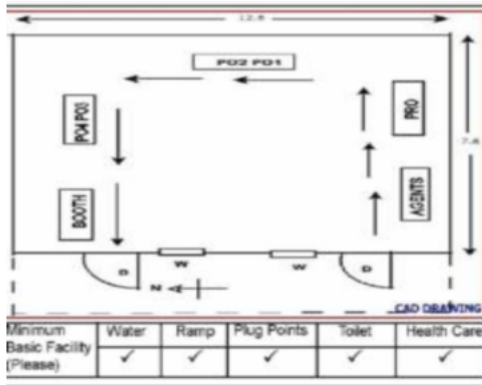

Google Map View

Polling Station Building Front View

Polling Station Front View

Cad View

Key MAP View

1 பெயர் : தமிழ் செல்வி கணவர் பெயர் : விஜயகாந்த் வீட்டு எண் : 1/3 வயது : 23 பாலினம் : பெண்	ASU1951326 Photo is available	# 2 பெயர் : சவிதா சே தந்தை பெயர் : சேகர் வீட்டு எண் : 1/28 வயது : 41 பாலினம் : பெண்	ASU1129576 Photo is available	3 பெயர் : சாந்தி கணவர் பெயர் : தேவராஜ் வீட்டு எண் : 1/45பி வயது : 26 பாலினம் : பெண்	ASU1854710 Photo is available
4 பெயர் : மகாலட்சுமி கணவர் பெயர் : பாண்டியராஜன் வீட்டு எண் : 1/134 வயது : 34 பாலினம் : பெண்	ASU1898444 Photo is available	5 பெயர் : வேலு தந்தை பெயர் : ரமேஷ் வீட்டு எண் : 03 வயது : 60 பாலினம் : ஆண்	ASU1854793 Photo is available	6 பெயர் : வசந்தா கணவர் பெயர் : வேலு வீட்டு எண் : 3 வயது : 58 பாலினம் : பெண்	JMJ2685493 Photo is available
7 பெயர் : சுகதி கணவர் பெயர் : சுப்பிரமணி வீட்டு எண் : 3 வயது : 44 பாலினம் : பெண்	JMJ2195576 Photo is available	8 பெயர் : சுப்பிரமணி தந்தை பெயர் : வெங்குடுநாயக்கர் வீட்டு எண் : 3 வயது : 43 பாலினம் : ஆண்	JMJ2195758 Photo is available	9 பெயர் : சண்முகம் தந்தை பெயர் : மணி வீட்டு எண் : 3 வயது : 43 பாலினம் : ஆண்	JMJ2195527 Photo is available
10 பெயர் : உமாமகேஸ்வரி கணவர் பெயர் : ரமேஷ் வீட்டு எண் : 3 வயது : 32 பாலினம் : பெண்	ASU0628404 Photo is available	11 பெயர் : ஐஸ்வர்யா தந்தை பெயர் : தர்மலிங்கம் வீட்டு எண் : 3/67ஏ வயது : 25 பாலினம் : பெண்	ASU1846518 Photo is available	12 பெயர் : காளியம்மாள் கணவர் பெயர் : மாமுண்டி வீட்டு எண் : 7 வயது : 83 பாலினம் : பெண்	ASU1534007 Photo is available
13 பெயர் : அங்கம்மாள் கணவர் பெயர் : வடமலை வீட்டு எண் : 7 வயது : 78 பாலினம் : பெண்	JMJ2195584 Photo is available	14 பெயர் : தமிழ்ச்செல்வி கணவர் பெயர் : சுப்பிரமணி வீட்டு எண் : 7 வயது : 53 பாலினம் : பெண்	JMJ2195261 Photo is available	15 பெயர் : சிட்டு கணவர் பெயர் : சுந்தரம் வீட்டு எண் : 8 வயது : 76 பாலினம் : பெண்	JMJ2195204 Photo is available
16 பெயர் : துரைசாமி தந்தை பெயர் : சுந்தரம் வீட்டு எண் : 8 வயது : 44 பாலினம் : ஆண்	JMJ2195501 Photo is available	17 பெயர் : லெட்சுமணன் தந்தை பெயர் : குப்பன் வீட்டு எண் : 20 வயது : 43 பாலினம் : ஆண்	ASU1139187 Photo is available	# 18 பெயர் : ராஜேஸ்வரி கணவர் பெயர் : வரதராஜ் வீட்டு எண் : 20 வயது : 33 பாலினம் : பெண்	ASU1129659 Photo is available
19 பெயர் : ஆதனமூர்த்தி தந்தை பெயர் : செம்புலிங்கம் வீட்டு எண் : 20 வயது : 26 பாலினம் : ஆண்	ASU1141662 Photo is available	20 பெயர் : சசிக்குமார் தந்தை பெயர் : கணேசன் வீட்டு எண் : 20 வயது : 26 பாலினம் : பெண்	ASU1129709 Photo is available	21 பெயர் : மஞ்சளா தந்தை பெயர் : கோவிந்தராஜ் வீட்டு எண் : 20 வயது : 25 பாலினம் : பெண்	ASU1129618 Photo is available
22 பெயர் : சித்ரா கணவர் பெயர் : நாகரெத்தினம் வீட்டு எண் : 30 வயது : 47 பாலினம் : பெண்	ASU1858950 Photo is available	23 பெயர் : கமலஹாசன் தந்தை பெயர் : கணேசன் வீட்டு எண் : 36 வயது : 25 பாலினம் : ஆண்	ASU1129790 Photo is available	24 பெயர் : சரத் குமார் தந்தை பெயர் : பன்னீர் செல்வம் வீட்டு எண் : 38 வயது : 26 பாலினம் : ஆண்	ASU1141639 Photo is available
25 பெயர் : முத்துலட்சுமி கணவர் பெயர் : வெள்ளைச்சாமி வீட்டு எண் : 47 வயது : 35 பாலினம் : பெண்	ASU1806660 Photo is available	26 பெயர் : ஆரோக்கிய ஷீபா தந்தை பெயர் : ஆரோக்கிய சாமி வீட்டு எண் : 61 வயது : 25 பாலினம் : பெண்	ASU1130046 Photo is available	27 பெயர் : சுகன்யா தந்தை பெயர் : நாகராஜ் வீட்டு எண் : 67 வயது : 34 பாலினம் : பெண்	ASU1141332 Photo is available
28 பெயர் : சண்முகம் தந்தை பெயர் : அழகர் வீட்டு எண் : 70 வயது : 27 பாலினம் : ஆண்	ASU1144138 Photo is available	29 பெயர் : காயத்ரி தந்தை பெயர் : சீனிவாசன் வீட்டு எண் : 82 வயது : 24 பாலினம் : பெண்	ASU1846484 Photo is available	30 பெயர் : பிரவீன் குமார் தாயின் பெயர் : ஆறுமுகம் வீட்டு எண் : 96 வயது : 25 பாலினம் : ஆண்	ASU1806900 Photo is available