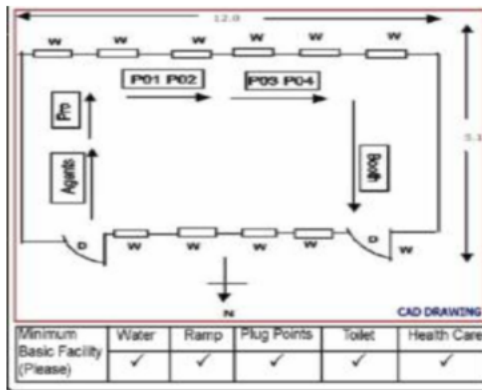

Google Map View

Polling Station Building Front View

Polling Station Front View

Cad View

Key MAP View

1 பெயர் : கண்ணம்மாள் கணவர் பெயர் : சின்னக்கண்ணு வீட்டு எண் : 1 வயது : 62 பாலினம் : பெண்	ASU0441006 Photo is available	2 பெயர் : தனலெட்சுமி கணவர் பெயர் : நல்லுச்சாமி வீட்டு எண் : 1 வயது : 44 பாலினம் : பெண்	ASU0440644 Photo is available	3 பெயர் : அஞ்சலை தந்தை பெயர் : மாணிக்கம் வீட்டு எண் : 1 வயது : 39 பாலினம் : பெண்	ASU0441519 Photo is available
4 பெயர் : யோகராசு தந்தை பெயர் : மாரிமுத்து வீட்டு எண் : 1 வயது : 36 பாலினம் : ஆண்	ASU0440669 Photo is available	5 பெயர் : ராஜேஷ் தந்தை பெயர் : நாகராஜ் வீட்டு எண் : 1 வயது : 36 பாலினம் : ஆண்	ASU1885540 Photo is available	6 பெயர் : சதீஷ்குமார் தந்தை பெயர் : நாகராஜன் வீட்டு எண் : 1 வயது : 35 பாலினம் : ஆண்	ASU0236687 Photo is available
7 பெயர் : சித்ராஜ் தந்தை பெயர் : பம்பயன் வீட்டு எண் : 1 வயது : 35 பாலினம் : ஆண்	ASU0440768 Photo is available	8 பெயர் : தனலெட்சுமி தந்தை பெயர் : ராசு வீட்டு எண் : 1 வயது : 35 பாலினம் : பெண்	ASU0440743 Photo is available	9 பெயர் : சுகன்யா தந்தை பெயர் : ரவிச்சதிரன் வீட்டு எண் : 1 வயது : 34 பாலினம் : பெண்	ASU0440651 Photo is available
10 பெயர் : பாலசுப்பிரமணியன் தந்தை பெயர் : திருப்பாளி வீட்டு எண் : 1 வயது : 34 பாலினம் : ஆண்	ASU0440842 Photo is available	11 பெயர் : ஷோபனப்பிரியா தந்தை பெயர் : சன்னாசி வீட்டு எண் : 1 வயது : 34 பாலினம் : பெண்	ASU0440867 Photo is available	12 பெயர் : மோகன் தந்தை பெயர் : பூரணி வீட்டு எண் : 1 வயது : 34 பாலினம் : ஆண்	ASU0440693 Photo is available
13 பெயர் : சத்தியா தந்தை பெயர் : கார்த்தி வீட்டு எண் : 1 வயது : 33 பாலினம் : பெண்	ASU0440933 Photo is available	14 பெயர் : சரிதா தந்தை பெயர் : ஜெகநாதன் வீட்டு எண் : 1 வயது : 31 பாலினம் : பெண்	ASU0440735 Photo is available	15 பெயர் : பாரதி கணவர் பெயர் : ராஜேஷ் வீட்டு எண் : 1 வயது : 27 பாலினம் : பெண்	ASU1885607 Photo is available
16 பெயர் : சீதாலெட்சுமி கணவர் பெயர் : கருப்பையா வீட்டு எண் : 1a வயது : 48 பாலினம் : பெண்	ASU0760207 Photo is available	17 பெயர் : சதிஸ் தந்தை பெயர் : செல்வம் வீட்டு எண் : 1A வயது : 31 பாலினம் : ஆண்	ASU0901181 Photo is available	18 பெயர் : ஸ்டாலின் தந்தை பெயர் : ராசு வீட்டு எண் : 1a வயது : 30 பாலினம் : ஆண்	ASU0760223 Photo is available
19 பெயர் : ரமேஷ் தந்தை பெயர் : ராஜேந்திரன் வீட்டு எண் : 1a வயது : 29 பாலினம் : ஆண்	ASU0760199 Photo is available	20 பெயர் : இராதிசா தந்தை பெயர் : செல்வம் வீட்டு எண் : 1A வயது : 29 பாலினம் : பெண்	ASU0901157 Photo is available	21 பெயர் : செல்வம் ர கணவர் பெயர் : ரவி வீட்டு எண் : 2-5 வயது : 51 பாலினம் : பெண்	ASU0089763 Photo is available
22 பெயர் : நானேந்திரன் தந்தை பெயர் : சின்னத்தம்பி வீட்டு எண் : 2-8 வயது : 39 பாலினம் : ஆண்	ASU0035402 Photo is available	23 பெயர் : ரஞ்சித் தந்தை பெயர் : சின்னத்தம்பி வீட்டு எண் : 2-8 வயது : 36 பாலினம் : ஆண்	ASU0035295 Photo is available	24 பெயர் : பார்த்திபன் தந்தை பெயர் : வீராச்சாமி வீட்டு எண் : 2-10 வயது : 42 பாலினம் : ஆண்	ASU1006295 Photo is available
25 பெயர் : மோகன்தாஸ் தந்தை பெயர் : ராசு வீட்டு எண் : 2-15 வயது : 34 பாலினம் : ஆண்	ASU0289181 Photo is available	26 பெயர் : பாக்கியலெட்சுமி கணவர் பெயர் : வேலுச்சாமி வீட்டு எண் : 2-19 வயது : 38 பாலினம் : பெண்	ASU0901124 Photo is available	27 பெயர் : இந்துமதி கணவர் பெயர் : நடராஜன் வீட்டு எண் : 2-20 வயது : 44 பாலினம் : பெண்	ASU0901132 Photo is available
28 பெயர் : கோபாலகிருஷ்ணன் தந்தை பெயர் : அண்ணாவி வீட்டு எண் : 2-25 வயது : 39 பாலினம் : ஆண்	ASU0035220 Photo is available	29 பெயர் : பாக்கியராஜ் தந்தை பெயர் : பெரியசாமி வீட்டு எண் : 2-30 வயது : 39 பாலினம் : ஆண்	ASU0035543 Photo is available	30 பெயர் : செவத்தமணி கணவர் பெயர் : சின்னையா வீட்டு எண் : 2-31 வயது : 42 பாலினம் : பெண்	ASU0035519 Photo is available