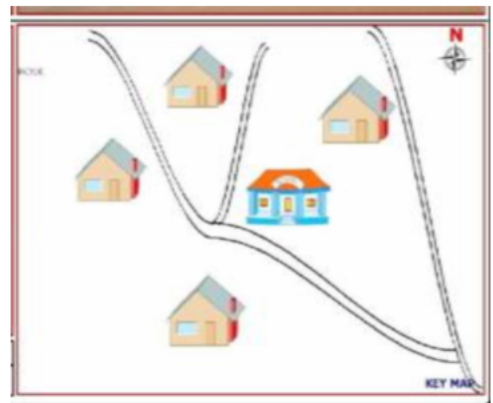

Key MAP View