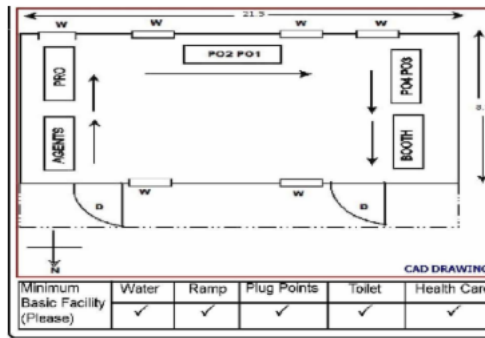

Google Map View

Polling Station Building Front View

Polling Station Front View

Cad View

Key MAP View

1 பெயர் : சகோதரி சார்லட் தந்தை பெயர்: ஜோஸப் வீட்டு எண் : 1 வயது : 80 பாலினம் : பெண்	ASU1818491 Photo is available	2 பெயர் : மூக்கையா தந்தை பெயர்: முருகேசன் வீட்டு எண் : 2-398 வயது : 28 பாலினம் : ஆண்	ASU0883496 Photo is available	3 பெயர் : நிர்மலா தந்தை பெயர்: சாமிக்கண்ணு வீட்டு எண் : 20/A3 வயது : 28 பாலினம் : பெண்	ASU0883645 Photo is available
4 பெயர் : சாரதா கணவர் பெயர்: முனியாண்டி வீட்டு எண் : 170 வயது : 65 பாலினம் : பெண்	ASU0994301 Photo is available	5 பெயர் : செல்லம்மாள் கணவர் பெயர்: சுப்பன் வீட்டு எண் : 270 வயது : 58 பாலினம் : பெண்	ASU0883694 Photo is available	6 பெயர் : ராணி கணவர் பெயர்: தங்கராசு வீட்டு எண் : 280 வயது : 41 பாலினம் : பெண்	ASU0994285 Photo is available
7 பெயர் : மீனா கணவர் பெயர்: ராஜா வீட்டு எண் : 280A வயது : 30 பாலினம் : பெண்	ASU0994277 Photo is available	#2 8 பெயர் : கிறிஸ்டினா ஜெனிபர் ராயப்பன் கணவர் பெயர்: ராயப்பன் வீட்டு எண் : 387 வயது : 35 பாலினம் : பெண்	ASU1889823 Photo is available	9 பெயர் : சவரிமுத்து தந்தை பெயர்: ஆரோக்கியம் வீட்டு எண் : 397 வயது : 71 பாலினம் : ஆண்	ASU1187467 Photo is available
10 பெயர் : அமலோற்பவமேரி கணவர் பெயர்: ஆரோக்கியசாமி வீட்டு எண் : 397 வயது : 43 பாலினம் : பெண்	JMJ2726768 Photo is available	11 பெயர் : ராசம்மாள் கணவர் பெயர்: முருகேசன் வீட்டு எண் : 398 வயது : 54 பாலினம் : பெண்	JMJ1933985 Photo is available	12 பெயர் : தங்கராசு தந்தை பெயர்: கெஞ்சரக்கன் வீட்டு எண் : 398 வயது : 49 பாலினம் : ஆண்	JMJ1382936 Photo is available
13 பெயர் : பிரியா கணவர் பெயர்: தங்கராசு வீட்டு எண் : 398-A வயது : 45 பாலினம் : பெண்	ASU0200980 Photo is available	14 பெயர் : கெஞ்சியம்மாள் கணவர் பெயர்: சென்னன் வீட்டு எண் : 399 வயது : 81 பாலினம் : பெண்	JMJ1933506 Photo is available	15 பெயர் : அழகம்மாள் கணவர் பெயர்: சென்னன் வீட்டு எண் : 399 வயது : 76 பாலினம் : பெண்	JMJ2788446 Photo is available
16 பெயர் : சுப்பிரமணியன் தந்தை பெயர்: சென்னன் வீட்டு எண் : 399 வயது : 55 பாலினம் : ஆண்	ASU1187483 Photo is available	17 பெயர் : விஜயா கணவர் பெயர்: சுப்பிரமணியன் வீட்டு எண் : 399 வயது : 42 பாலினம் : பெண்	JMJ2652006 Photo is available	18 பெயர் : அங்காபி கணவர் பெயர்: முத்து வீட்டு எண் : 400 வயது : 57 பாலினம் : பெண்	JMJ2726776 Photo is available
19 பெயர் : சந்திரசேகர் தந்தை பெயர்: முத்து வீட்டு எண் : 400 வயது : 37 பாலினம் : ஆண்	ASU0002667 Photo is available	20 பெயர் : ச சங்கீதா கணவர் பெயர்: மு சந்திரசேகர் வீட்டு எண் : 400 வயது : 29 பாலினம் : பெண்	ASU1981505 Photo is available	21 பெயர் : கோவிந்தன் தந்தை பெயர்: சென்னன் வீட்டு எண் : 401 வயது : 64 பாலினம் : ஆண்	JMJ1936301 Photo is available
22 பெயர் : நாகம்மாள் கணவர் பெயர்: கோவிந்தன் வீட்டு எண் : 401 வயது : 60 பாலினம் : பெண்	JMJ1934694 Photo is available	23 பெயர் : வீரப்பன் தந்தை பெயர்: கோவிந்தன் வீட்டு எண் : 401 வயது : 38 பாலினம் : ஆண்	ASU0002675 Photo is available	24 பெயர் : கமலீஸ்வரி தந்தை பெயர்: வீரப்பன் வீட்டு எண் : 401 வயது : 28 பாலினம் : பெண்	ASU0822122 Photo is available
25 பெயர் : தர்மலிங்கம் தந்தை பெயர்: மாணிக்கம் வீட்டு எண் : 402 வயது : 62 பாலினம் : ஆண்	ASU1187509 Photo is available	26 பெயர் : பிச்சையம்மாள் கணவர் பெயர்: தர்மலிங்கம் வீட்டு எண் : 402 வயது : 54 பாலினம் : பெண்	JMJ2726784 Photo is available	27 பெயர் : சரவணகுமார் தந்தை பெயர்: தர்மலிங்கம் வீட்டு எண் : 402 வயது : 28 பாலினம் : ஆண்	ASU0822288 Photo is available
28 பெயர் : தர்ஷினி தந்தை பெயர்: துரை வீட்டு எண் : 410 வயது : 24 பாலினம் : பெண்	ASU1818509 Photo is available	29 பெயர் : ஜோதிகா தந்தை பெயர்: தங்கராஜ் வீட்டு எண் : 413 வயது : 25 பாலினம் : பெண்	ASU1134485 Photo is available	30 பெயர் : ஜெயராணி தந்தை பெயர்: சவரிமுத்து வீட்டு எண் : 421 வயது : 24 பாலினம் : பெண்	ASU1818343 Photo is available