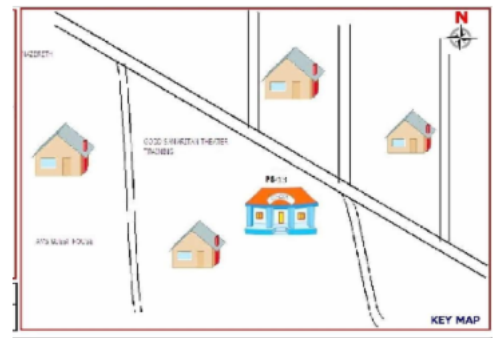

Google Map View

Polling Station Building Front View

Polling Station Front View

Cad View

Key MAP View

1 பெயர் : சகோதரி சார்லட் தந்தை பெயர்: ஜோஸப் வீட்டு எண் : 1 வயது : 80 பாலினம் : பெண்	ASU1818491 Photo is available	2 பெயர் : மூக்கையா தந்தை பெயர்: முருகேசன் வீட்டு எண் : 2-398 வயது : 28 பாலினம் : ஆண்	ASU0883496 Photo is available	3 பெயர் : நிர்மலா தந்தை பெயர்: சாமிக்கண்ணு வீட்டு எண் : 20/A3 வயது : 28 பாலினம் : பெண்	ASU0883645 Photo is available
4 பெயர் : சாரதா கணவர் பெயர்: முனியாண்டி வீட்டு எண் : 170 வயது : 65 பாலினம் : பெண்	ASU0994301 Photo is available	5 பெயர் : செல்லம்மாள் கணவர் பெயர்: சுப்பன் வீட்டு எண் : 270 வயது : 58 பாலினம் : பெண்	ASU0883694 Photo is available	6 பெயர் : ராணி கணவர் பெயர்: தங்கராசு வீட்டு எண் : 280 வயது : 41 பாலினம் : பெண்	ASU0994285 Photo is available
7 பெயர் : மீனா கணவர் பெயர்: ராஜா வீட்டு எண் : 280A வயது : 30 பாலினம் : பெண்	ASU0994277 Photo is available	#2 8 பெயர் : கிறிஸ்டினா ஜெனிபர் ராயப்பன் கணவர் பெயர்: ராயப்பன் வீட்டு எண் : 387 வயது : 35 பாலினம் : பெண்	ASU1889823 Photo is available	9 பெயர் : சவரிமுத்து தந்தை பெயர்: ஆரோக்கியம் வீட்டு எண் : 397 வயது : 71 பாலினம் : ஆண்	ASU1187467 Photo is available
10 பெயர் : அமலோற்பவமேரி கணவர் பெயர்: ஆரோக்கியசாமி வீட்டு எண் : 397 வயது : 43 பாலினம் : பெண்	JMJ2726768 Photo is available	11 பெயர் : ராசம்மாள் கணவர் பெயர்: முருகேசன் வீட்டு எண் : 398 வயது : 54 பாலினம் : பெண்	JMJ1933985 Photo is available	12 பெயர் : தங்கராசு தந்தை பெயர்: கெஞ்சரக்கன் வீட்டு எண் : 398 வயது : 49 பாலினம் : ஆண்	JMJ1382936 Photo is available
13 பெயர் : பிரியா கணவர் பெயர்: தங்கராசு வீட்டு எண் : 398-A வயது : 45 பாலினம் : பெண்	ASU0200980 Photo is available	14 பெயர் : கெஞ்சியம்மாள் கணவர் பெயர்: சென்னன் வீட்டு எண் : 399 வயது : 81 பாலினம் : பெண்	JMJ1933506 Photo is available	15 பெயர் : அழகம்மாள் கணவர் பெயர்: சென்னன் வீட்டு எண் : 399 வயது : 76 பாலினம் : பெண்	JMJ2788446 Photo is available
16 பெயர் : சுப்பிரமணியன் தந்தை பெயர்: சென்னன் வீட்டு எண் : 399 வயது : 55 பாலினம் : ஆண்	ASU1187483 Photo is available	17 பெயர் : விஜயா கணவர் பெயர்: சுப்பிரமணியன் வீட்டு எண் : 399 வயது : 42 பாலினம் : பெண்	JMJ2652006 Photo is available	18 பெயர் : அங்காபி கணவர் பெயர்: முத்து வீட்டு எண் : 400 வயது : 57 பாலினம் : பெண்	JMJ2726776 Photo is available
19 பெயர் : சந்திரசேகர் தந்தை பெயர்: முத்து வீட்டு எண் : 400 வயது : 37 பாலினம் : ஆண்	ASU0002667 Photo is available	20 பெயர் : ச சங்கீதா கணவர் பெயர்: மு சந்திரசேகர் வீட்டு எண் : 400 வயது : 29 பாலினம் : பெண்	ASU1981505 Photo is available	21 பெயர் : கோவிந்தன் தந்தை பெயர்: சென்னன் வீட்டு எண் : 401 வயது : 64 பாலினம் : ஆண்	JMJ1936301 Photo is available
22 பெயர் : நாகம்மாள் கணவர் பெயர்: கோவிந்தன் வீட்டு எண் : 401 வயது : 60 பாலினம் : பெண்	JMJ1934694 Photo is available	23 பெயர் : வீரப்பன் தந்தை பெயர்: கோவிந்தன் வீட்டு எண் : 401 வயது : 38 பாலினம் : ஆண்	ASU0002675 Photo is available	24 பெயர் : கமலீஸ்வரி தந்தை பெயர்: வீரப்பன் வீட்டு எண் : 401 வயது : 28 பாலினம் : பெண்	ASU0822122 Photo is available
25 பெயர் : தர்மலிங்கம் தந்தை பெயர்: மாணிக்கம் வீட்டு எண் : 402 வயது : 62 பாலினம் : ஆண்	ASU1187509 Photo is available	26 பெயர் : பிச்சையம்மாள் கணவர் பெயர்: தர்மலிங்கம் வீட்டு எண் : 402 வயது : 54 பாலினம் : பெண்	JMJ2726784 Photo is available	27 பெயர் : சரவணகுமார் தந்தை பெயர்: தர்மலிங்கம் வீட்டு எண் : 402 வயது : 28 பாலினம் : ஆண்	ASU0822288 Photo is available
28 பெயர் : தர்ஷினி தந்தை பெயர்: துரை வீட்டு எண் : 410 வயது : 24 பாலினம் : பெண்	ASU1818509 Photo is available	29 பெயர் : ஜோதிகா தந்தை பெயர்: தங்கராஜ் வீட்டு எண் : 413 வயது : 25 பாலினம் : பெண்	ASU1134485 Photo is available	30 பெயர் : ஜெயராணி தந்தை பெயர்: சவரிமுத்து வீட்டு எண் : 421 வயது : 24 பாலினம் : பெண்	ASU1818343 Photo is available